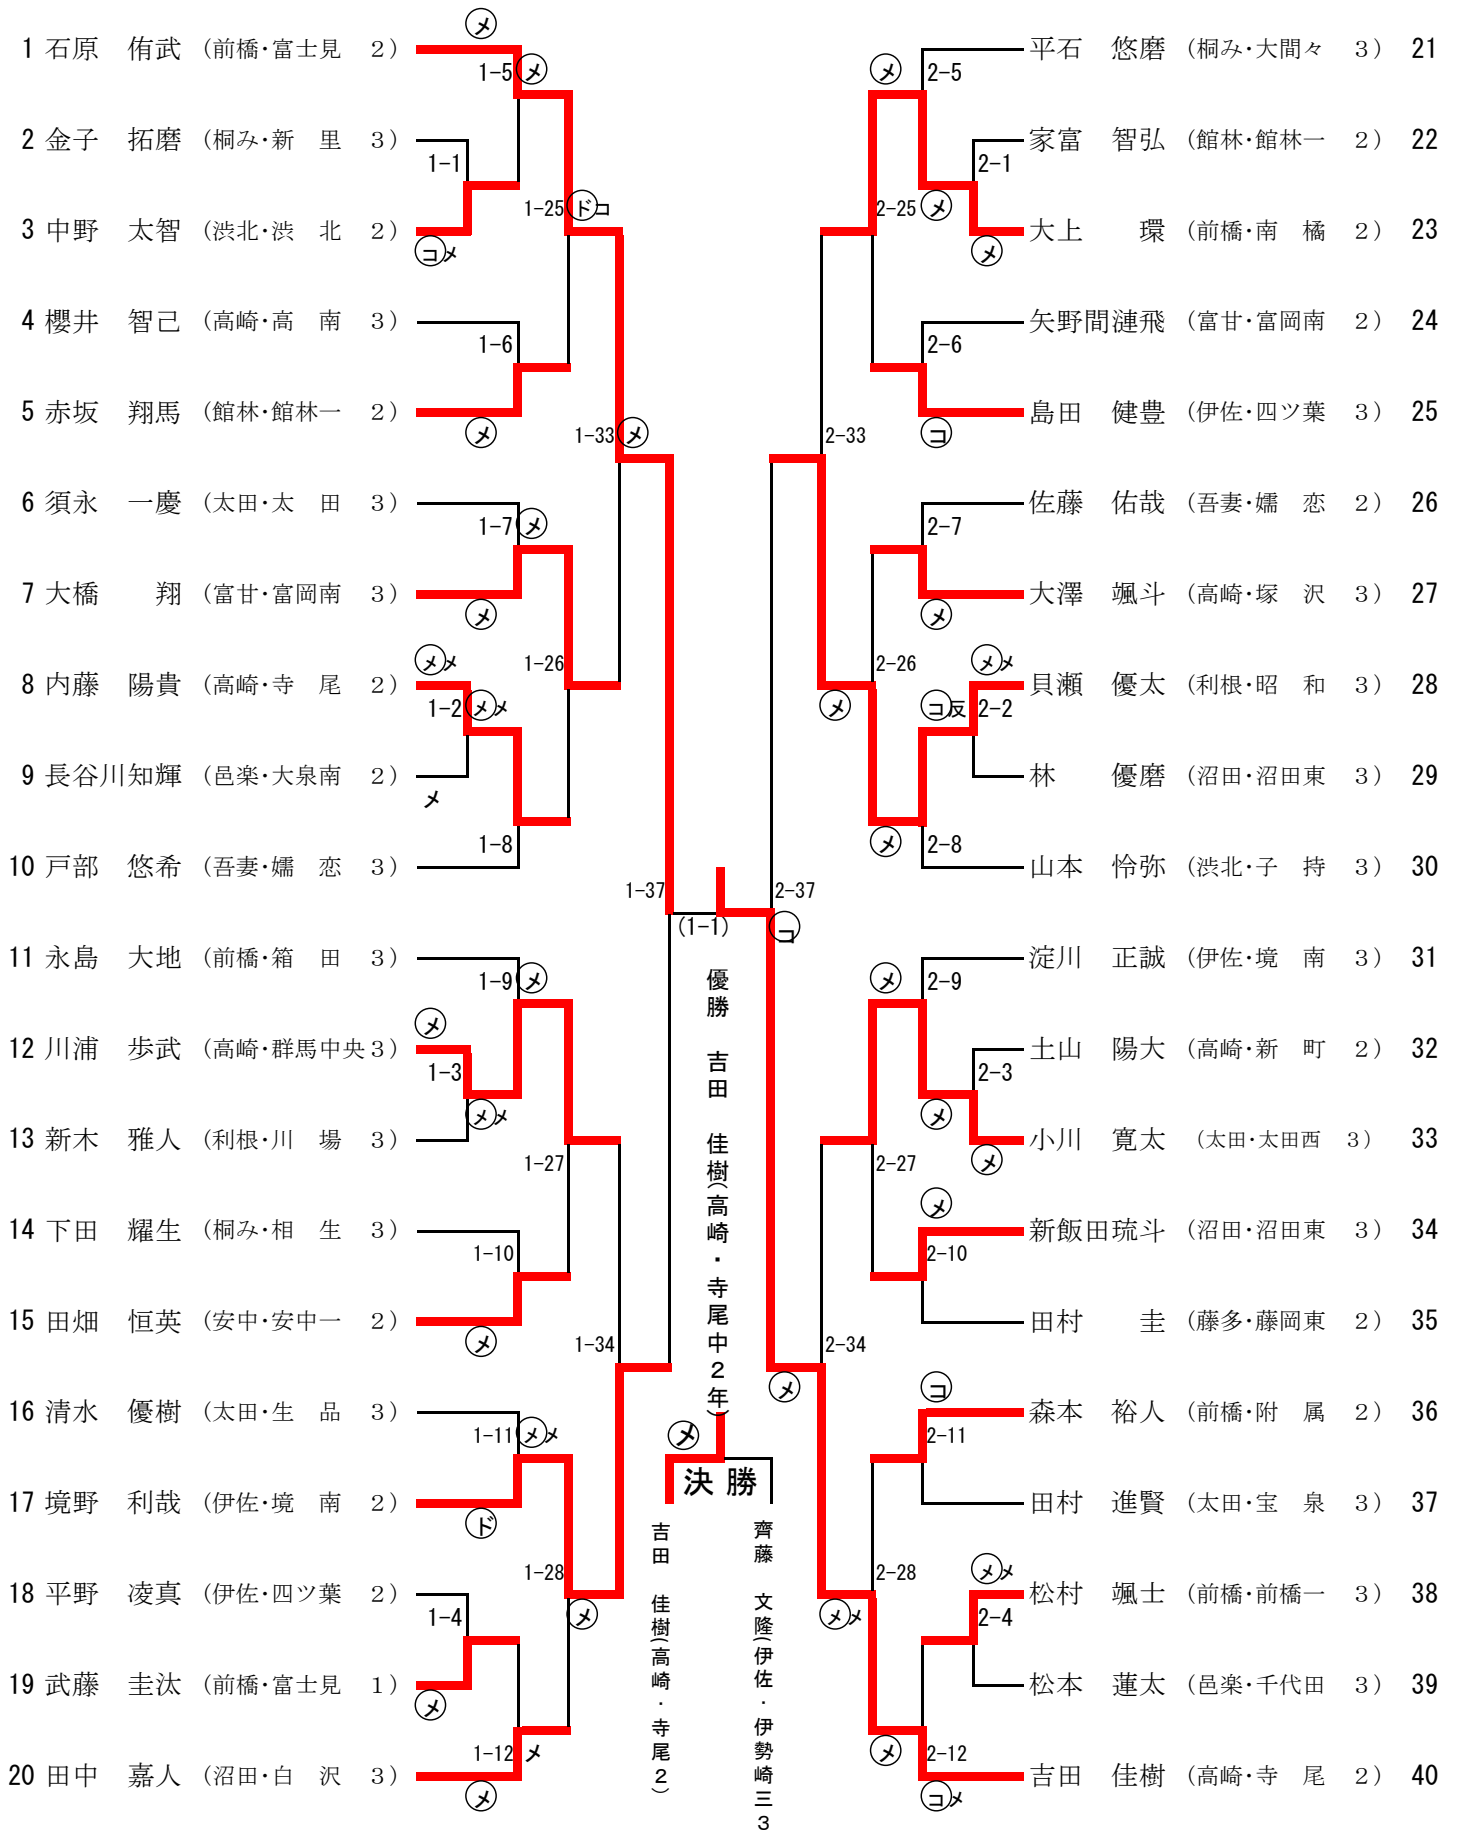

令和元年度 第61回中学校剣道大会

男子個人戦A・B

令和元年7月29日

ALSOKぐんまアリーナ

第1試合場

第2試合場

令和元年度 第61回中学校剣道大会

男子個人戦C・D

令和元年7月29日

ALSOKぐんまアリーナ

第3試合場

第4試合場

41 奥田凜太郎 (前橋・みずき 3)	3-5	長野 真拓 (太田・太田西 3)	61
42 柿田 純平 (高崎・寺尾 2)	3-1	島村 悠真 (渋北・子持 3)	62
43 大出 修平 (太田・城西 2)	3-25	大良 晃誠 (桐み・新里 3)	63
44 鈴木 克己 (高崎・中尾 2)	3-6	阿佐見天神 (伊佐・赤堀 2)	64
45 茂木 里征 (富甘・富岡西 2)	3-33	米山 堅 (沼田・白沢 2)	65
46 佐藤 洋透 (吾妻・嬭恋 3)	3-7	今泉 琉偉 (高崎・群馬中央 2)	66
47 狩野 丞 (渋北・渋川 2)	3-26	木村 圭祐 (桐み・大間々東 3)	67
48 小野寺仁志 (邑楽・大泉北 3)	3-2	正田 溪 (高崎・群馬中央 2)	68
49 秋本 聖翔 (安中・安中一 3)	3-8	飯塚 蒼 (伊佐・赤堀 2)	69
50 金子 善 (利根・川場 2)	3-37	藤倉大太郎 (高崎・高松 3)	70
51 古澤 大雅 (高崎・新町 3)	3-9	藤巻 俊也 (前橋・附属 2)	71
52 廣橋 一真 (前橋・富士見 3)	3-3	安藤 輝紀 (館林・館林四 3)	72
53 檜村 大地 (館林・館林四 2)	3-27	三原 稜真 (渋北・渋川 3)	73
54 宮本 蓮 (沼田・沼田 2)	3-10	遠藤 龍 (前橋・前橋三 2)	74
55 星野 元希 (桐み・新里 3)	3-34	高橋 昂次 (高崎・並榎 3)	75
56 市川 大樹 (藤多・藤岡北 2)	3-11	大野 隼希 (邑楽・明和 1)	76
57 熊田 新大 (前橋・前橋一 3)	3-28	井上 仁成 (安中・安中一 2)	77
58 石和 真紘 (前橋・前橋東 3)	3-4	相田 悠真 (太田・太田西 3)	78
59 関口 優大 (伊佐・境南 2)	3-12	滝澤 拓門 (前橋・附属 3)	79
60 齊藤 文隆 (伊佐・伊勢崎三 3)	3-12	石関 秀伍 (太田・藪塚本町 3)	80

令和元年度 第61回中学校剣道大会

女子個人戦A・B

令和元年7月29日

ALSOKぐんまアリーナ

第1試合場

第2試合場

令和元年度 第61回中学校剣道大会

女子個人戦C・D