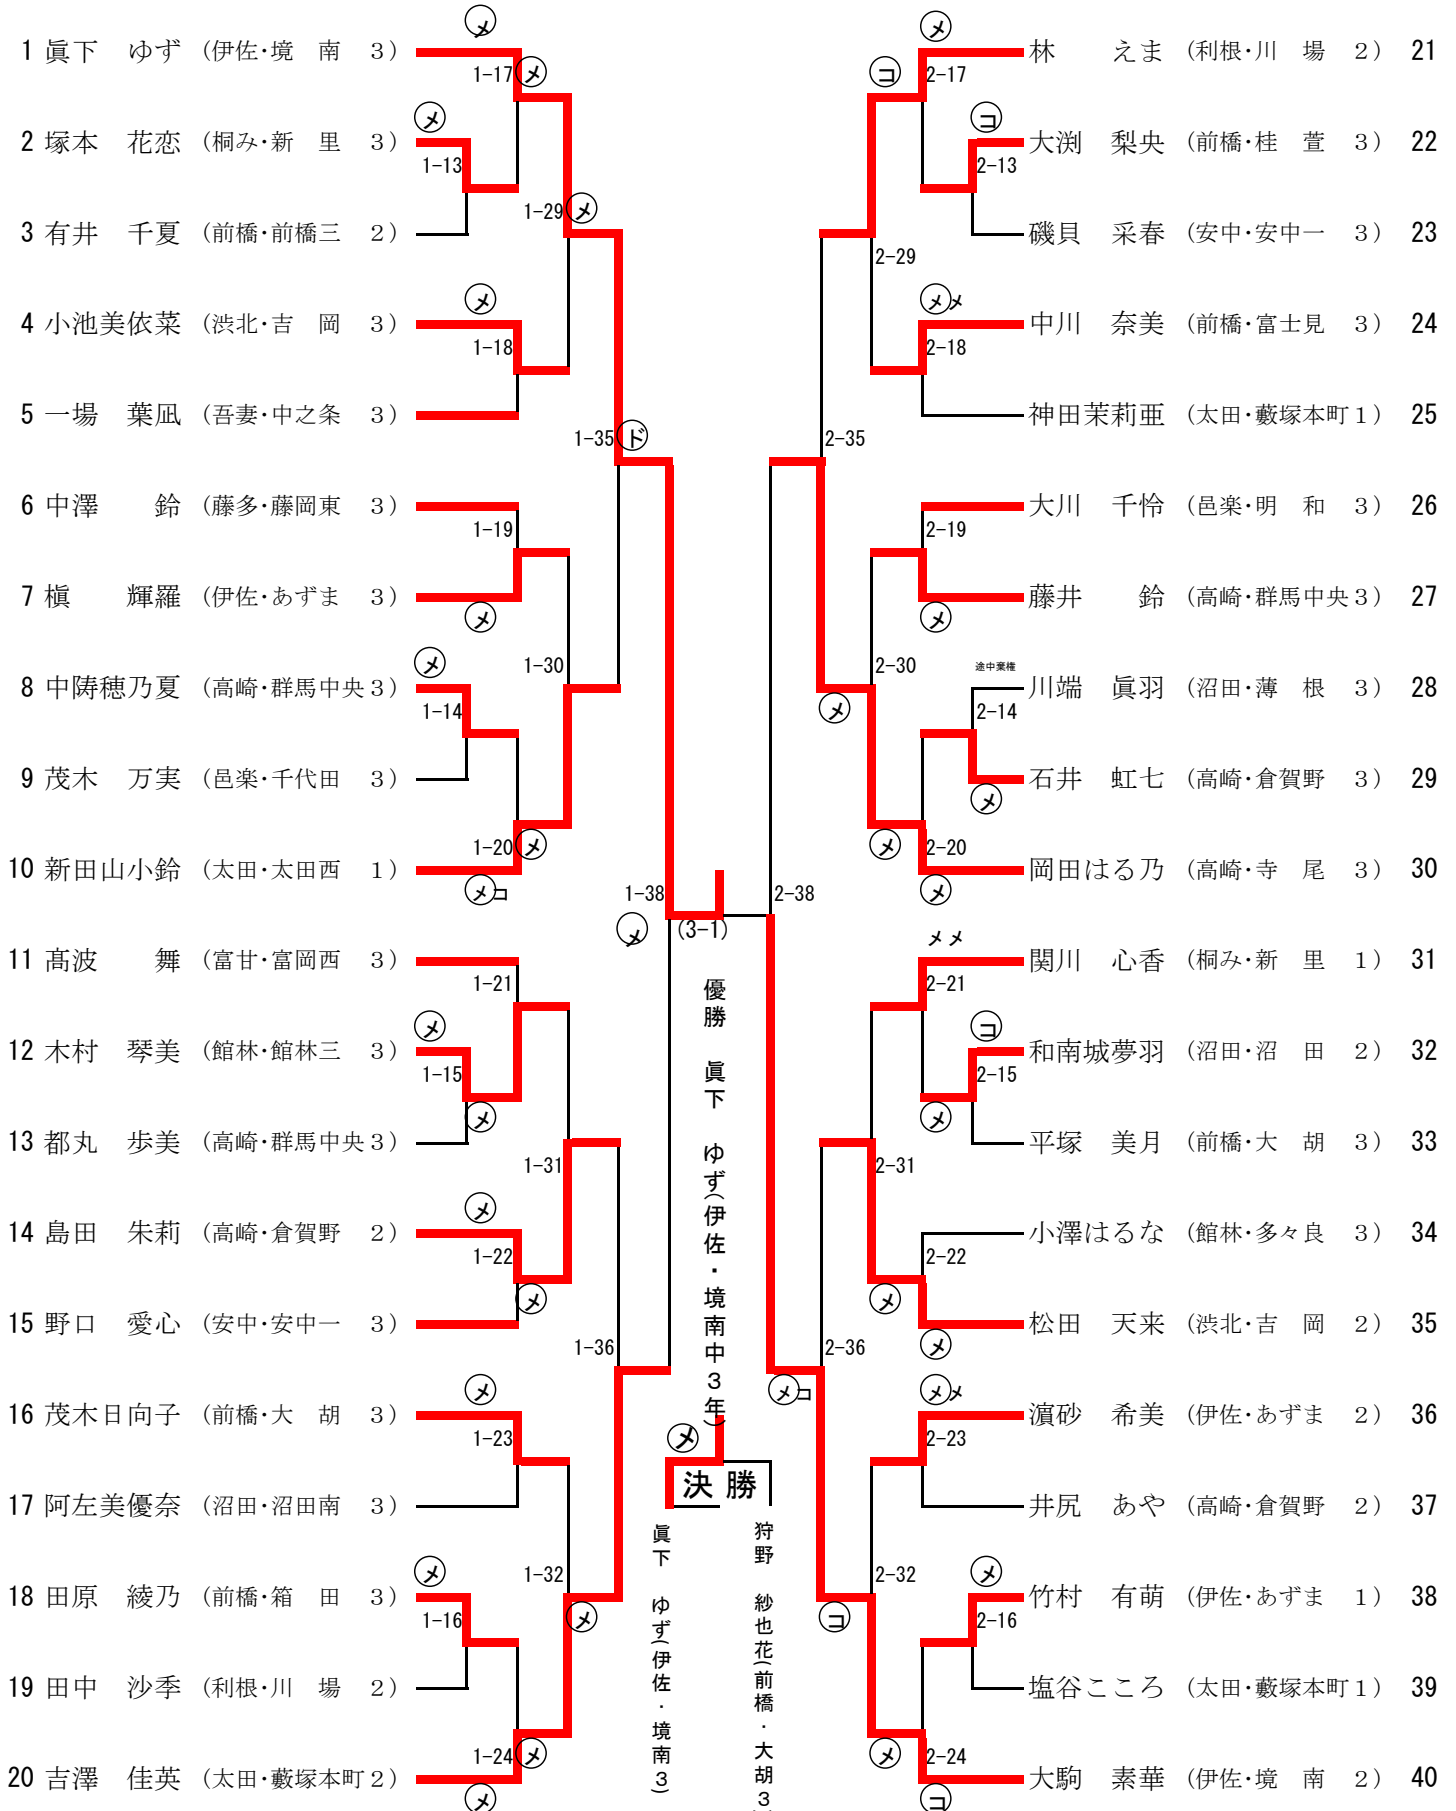

令和元年度 第61回中学校剣道大会

男子個人戦A・B

令和元年7月29日

ALSOKぐんまアリーナ

第1試合場

第2試合場

令和元年度 第61回中学校剣道大会

男子個人戦C・D

令和元年7月29日

ALSOKぐんまアリーナ

第3試合場

第4試合場

41 奥田凜太郎 (前橋・みずき 3)	3-5	長野 真拓 (太田・太田西 3)	61
42 柿田 純平 (高崎・寺尾 2)	3-1	島村 悠真 (渋北・子持 3)	62
43 大出 修平 (太田・城西 2)	3-25	大良 晃誠 (桐み・新里 3)	63
44 鈴木 克己 (高崎・中尾 2)	3-6	阿佐見天神 (伊佐・赤堀 2)	64
45 茂木 里征 (富甘・富岡西 2)	3-33	米山 堅 (沼田・白沢 2)	65
46 佐藤 洋透 (吾妻・嬭恋 3)	3-7	今泉 琉偉 (高崎・群馬中央 2)	66
47 狩野 丞 (渋北・渋川 2)	3-26	木村 圭祐 (桐み・大間々東 3)	67
48 小野寺仁志 (邑楽・大泉北 3)	3-2	正田 溪 (高崎・群馬中央 2)	68
49 秋本 聖翔 (安中・安中一 3)	3-8	飯塚 蒼 (伊佐・赤堀 2)	69
50 金子 善 (利根・川場 2)	3-37	藤倉大太郎 (高崎・高松 3)	70
51 古澤 大雅 (高崎・新町 3)	3-9	藤巻 俊也 (前橋・附属 2)	71
52 廣橋 一真 (前橋・富士見 3)	3-3	安藤 輝紀 (館林・館林四 3)	72
53 檜村 大地 (館林・館林四 2)	3-27	三原 稜真 (渋北・渋川 3)	73
54 宮本 蓮 (沼田・沼田 2)	3-10	遠藤 龍 (前橋・前橋三 2)	74
55 星野 元希 (桐み・新里 3)	3-34	高橋 昂次 (高崎・並榎 3)	75
56 市川 大樹 (藤多・藤岡北 2)	3-11	大野 隼希 (邑楽・明和 1)	76
57 熊田 新大 (前橋・前橋一 3)	3-28	井上 仁成 (安中・安中一 2)	77
58 石和 真紘 (前橋・前橋東 3)	3-4	相田 悠真 (太田・太田西 3)	78
59 関口 優大 (伊佐・境南 2)	3-12	滝澤 拓門 (前橋・附属 3)	79
60 齊藤 文隆 (伊佐・伊勢崎三 3)	3-12	石関 秀伍 (太田・藪塚本町 3)	80

令和元年度 第61回中学校剣道大会

女子個人戦A・B

令和元年7月29日

ALSOKぐんまアリーナ

第1試合場

第2試合場

令和元年度 第61回中学校剣道大会

女子個人戦C・D