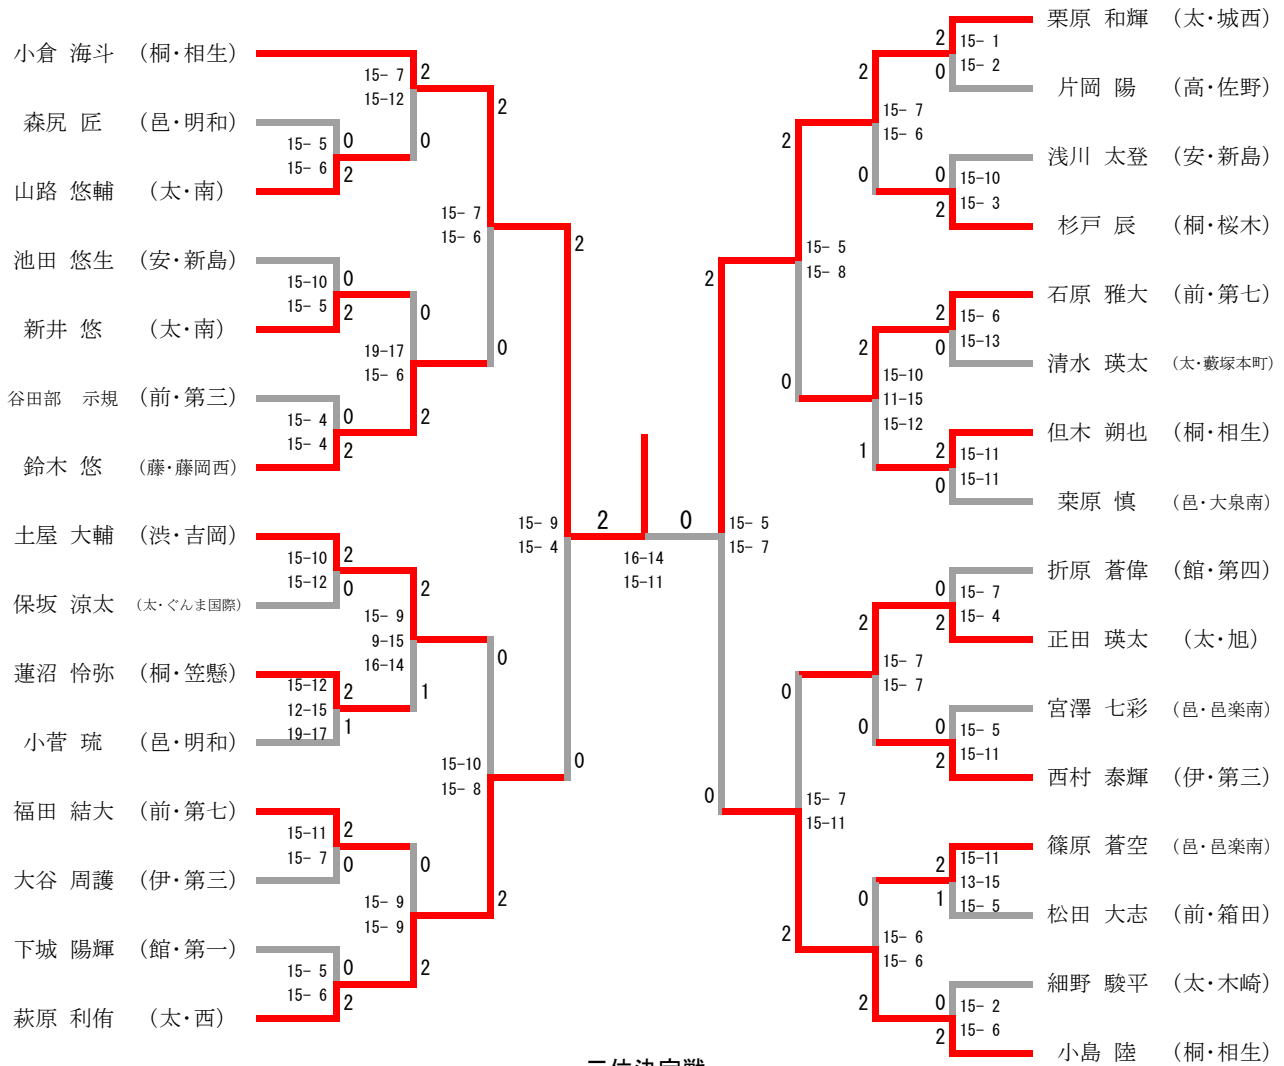

令和2年度 第42回 群馬県中学校新人バドミントン大会

令和2年10月17日、24日

太田市新田総合体育館エアリスアリーナ、桐生市民体育館

男子シングルス