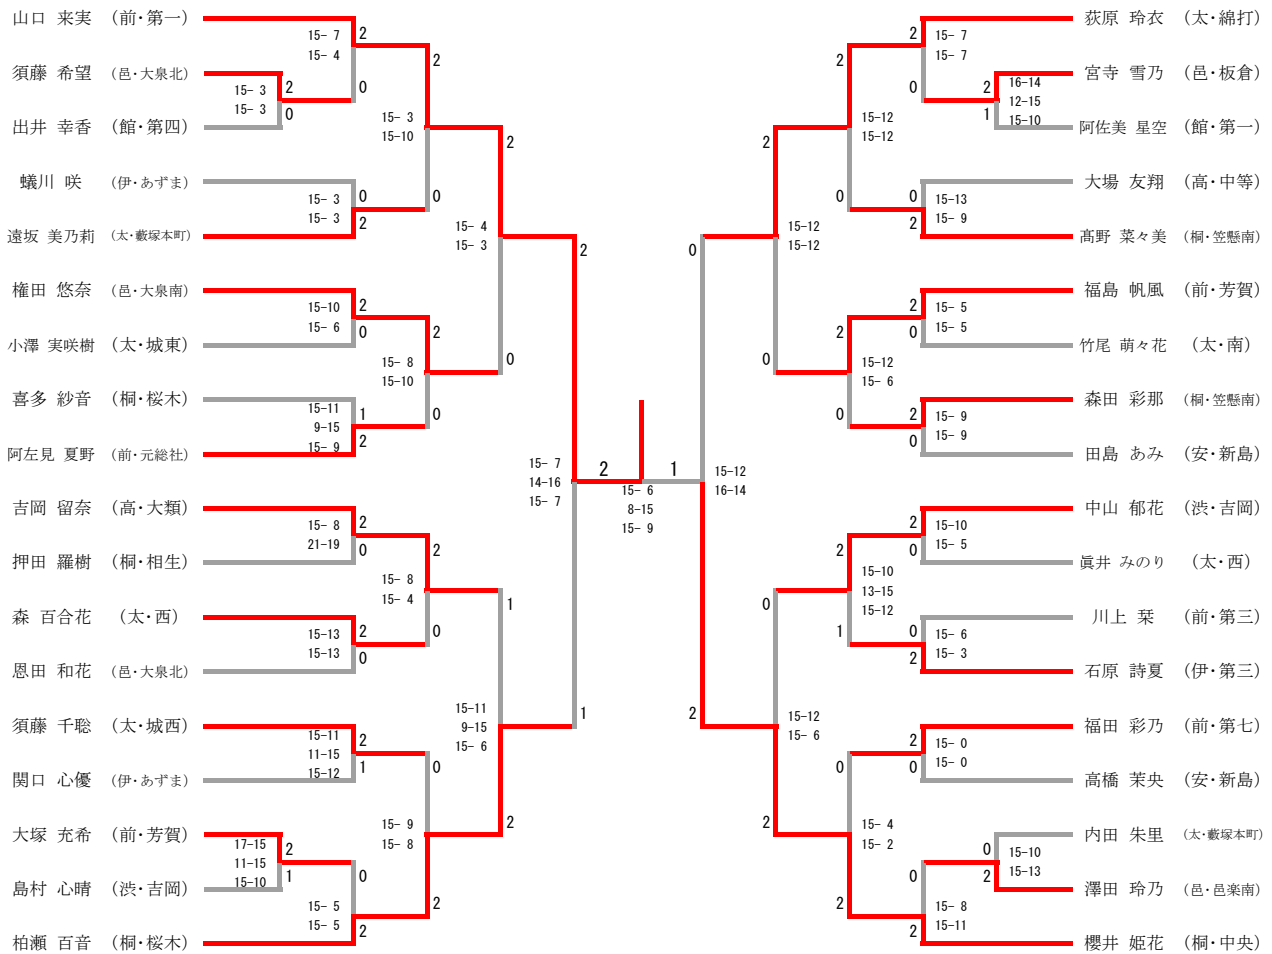

令和2年度 第42回 群馬県中学校新人バドミントン大会

令和2年10月17日、24日

太田市新田総合体育館エアリスアリーナ、桐生市民体育館

女子シングルス