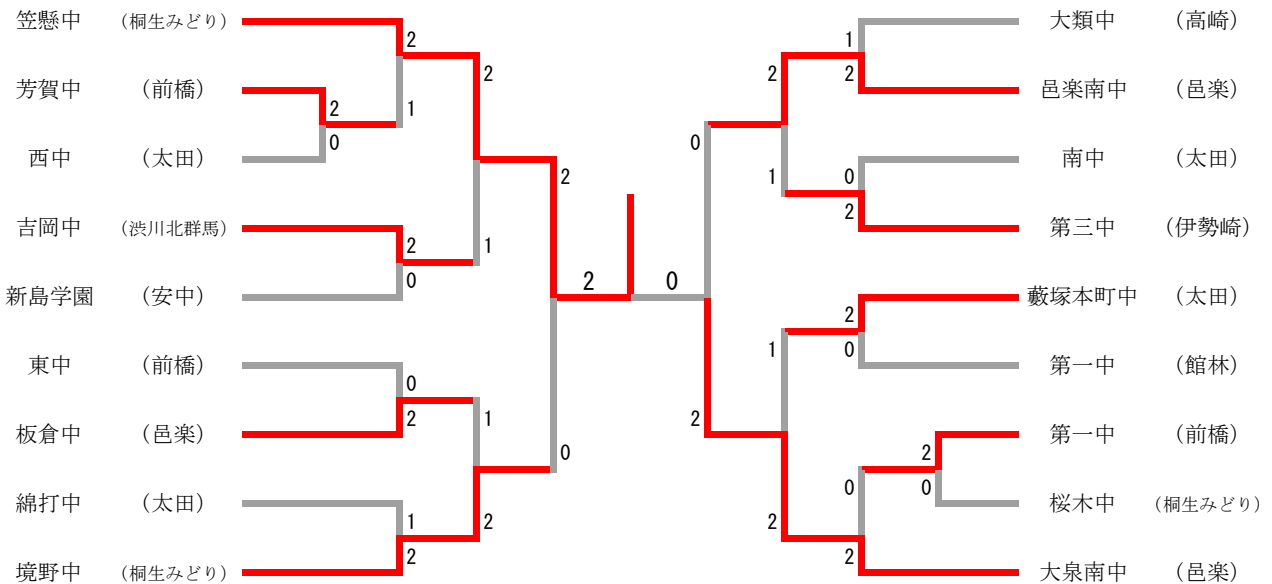

# 令和2年度 第42回 群馬県中学校新人バドミントン大会

令和2年10月17日、24日

太田市新田総合体育館エアリスアリーナ、桐生市民体育館

## 男子団体

## 女子団体