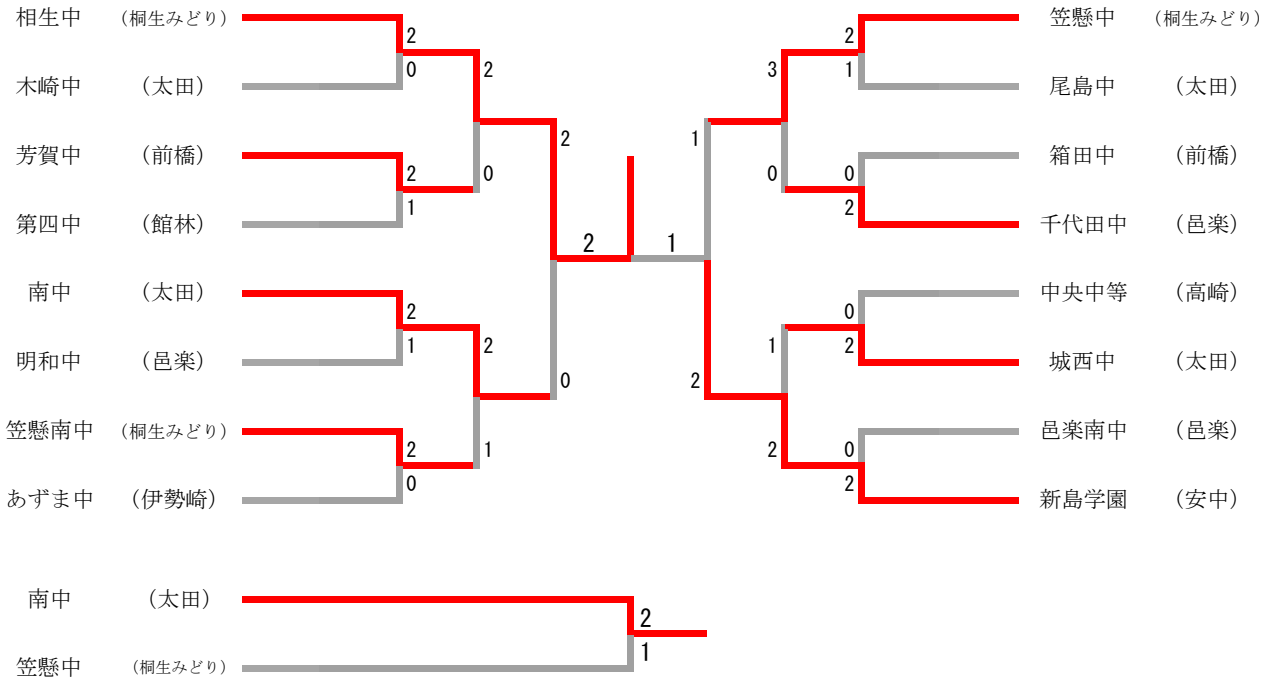

# 令和2年度 第42回 群馬県中学校新人バドミントン大会

令和2年10月17日、24日

太田市新田総合体育館エアリスアリーナ、桐生市民体育館

## 男子団体

## 女子団体