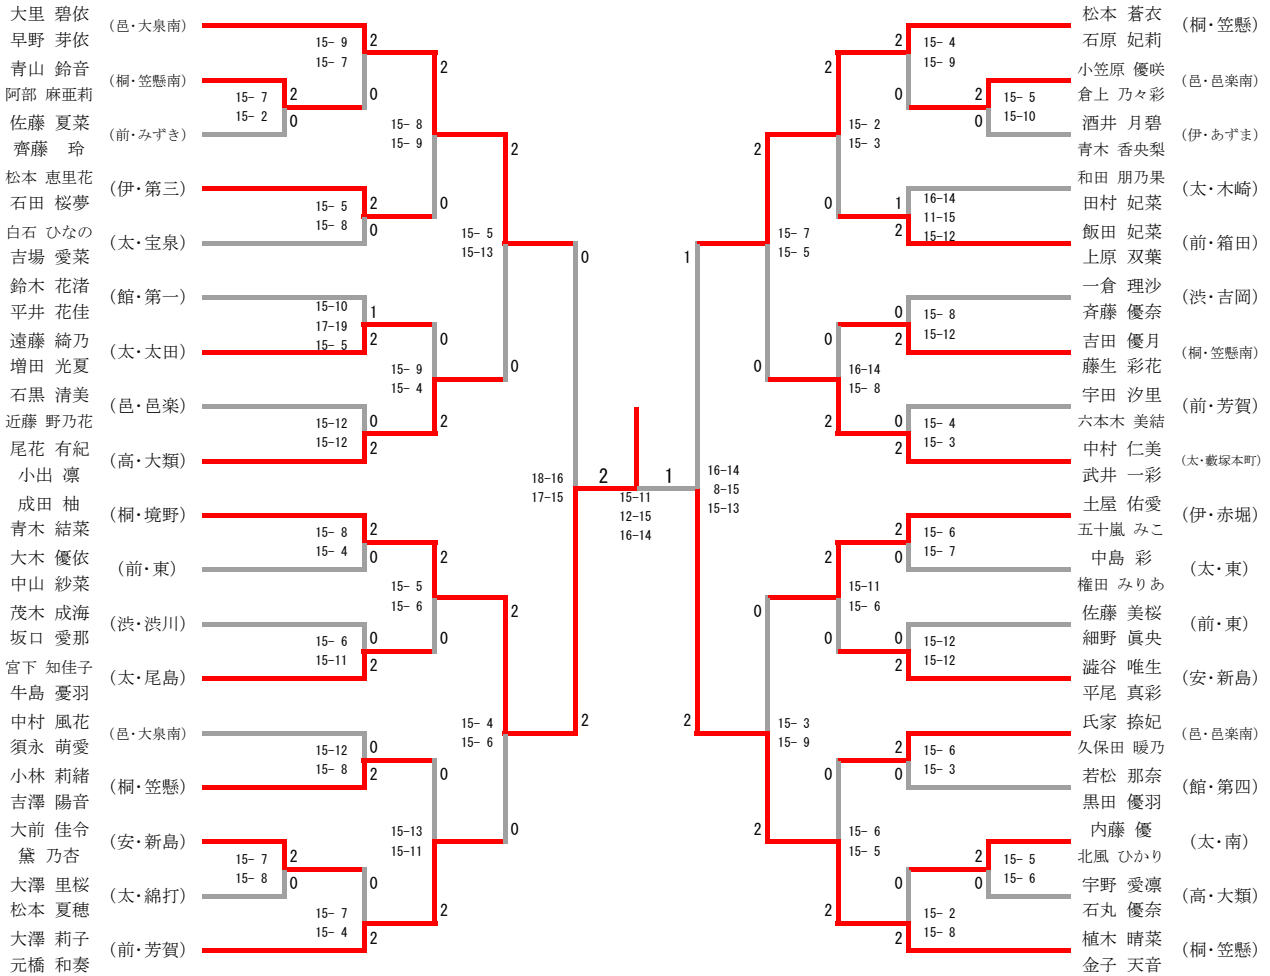

令和2年度 第42回 群馬県中学校新人バドミントン大会

令和2年10月17日、24日

太田市新田総合体育館エアリスアリーナ、桐生市民体育館

女子ダブルス