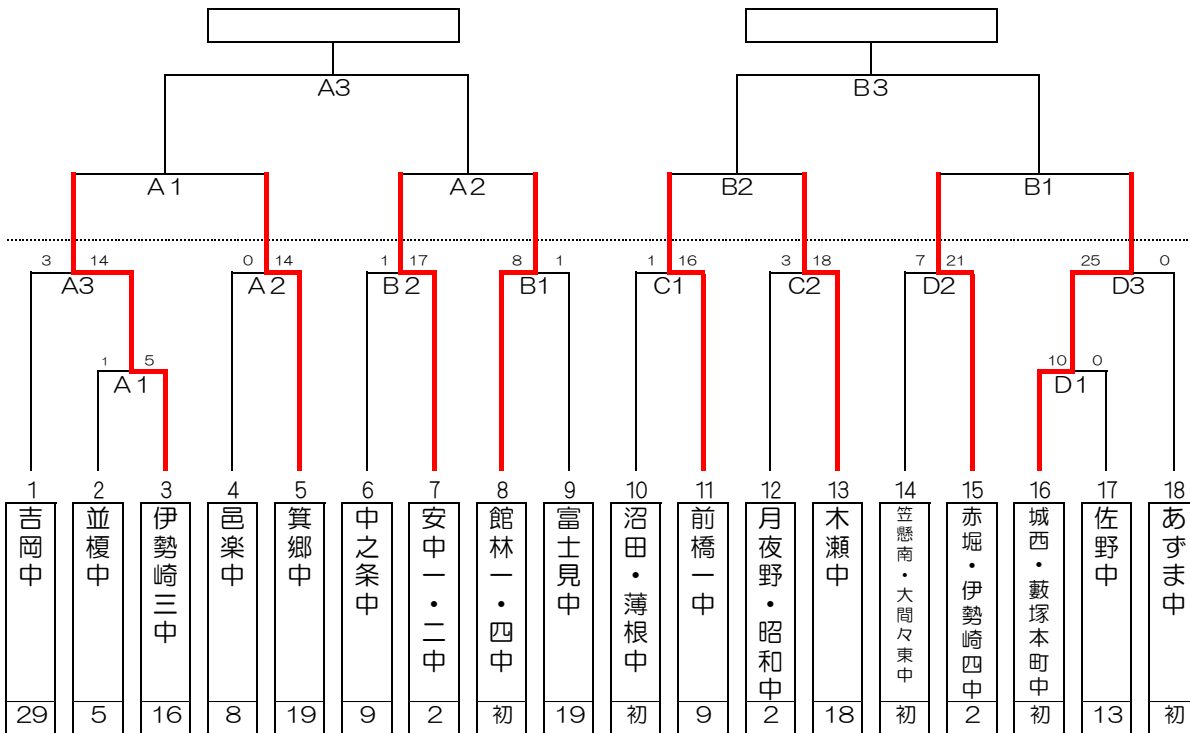

令和2年度 群馬県中学校新人ソフトボール大会

第49回女子ソフトボール大会 第34回男子ソフトボール大会

期日 令和元年10月18日(日)・25日(日)
 時間 試合に遅れないように集合(女)
 7:30集合(男)

【役員集合】7:00
 9:00試合開始
 9:00試合開始

試合開始予定時刻
 ① 9:00～ ②10:30～
 ③12:00～(18日)
 ③12:30～(25日)

【男子の部】 (リーグ戦)

	中尾中	新島学園	佐野中	榛名中
中尾中				
新島学園				
佐野中				
榛名中				

会場 【女子】:太田市立宝泉中学校(A・B面)・太田市立藪塚本町中学校(C・D面)(18日)
 太田市立宝泉中学校(25日)
 【男子】:安中市ひさよし緑地グラウンド(18日) 新島学園中学校(25日)

【女子の部】

中尾中 - 榛名中 (A1)
 新島学園 - 佐野中 (B1)

25日(日)
 18日(日)

中尾中 6 - 12 新島学園 (A1)
 佐野中 14 - 3 榛名中 (B1)
 中尾中 1 - 7 佐野中 (A2)
 新島学園 29 - 1 榛名中 (B2)

優勝 中
 2位 中
 3位 中
 4位 中

〈出場回数〉
 新島学園 34 回
 中尾中 31 回
 榛名中 23 回
 佐野中 7 回