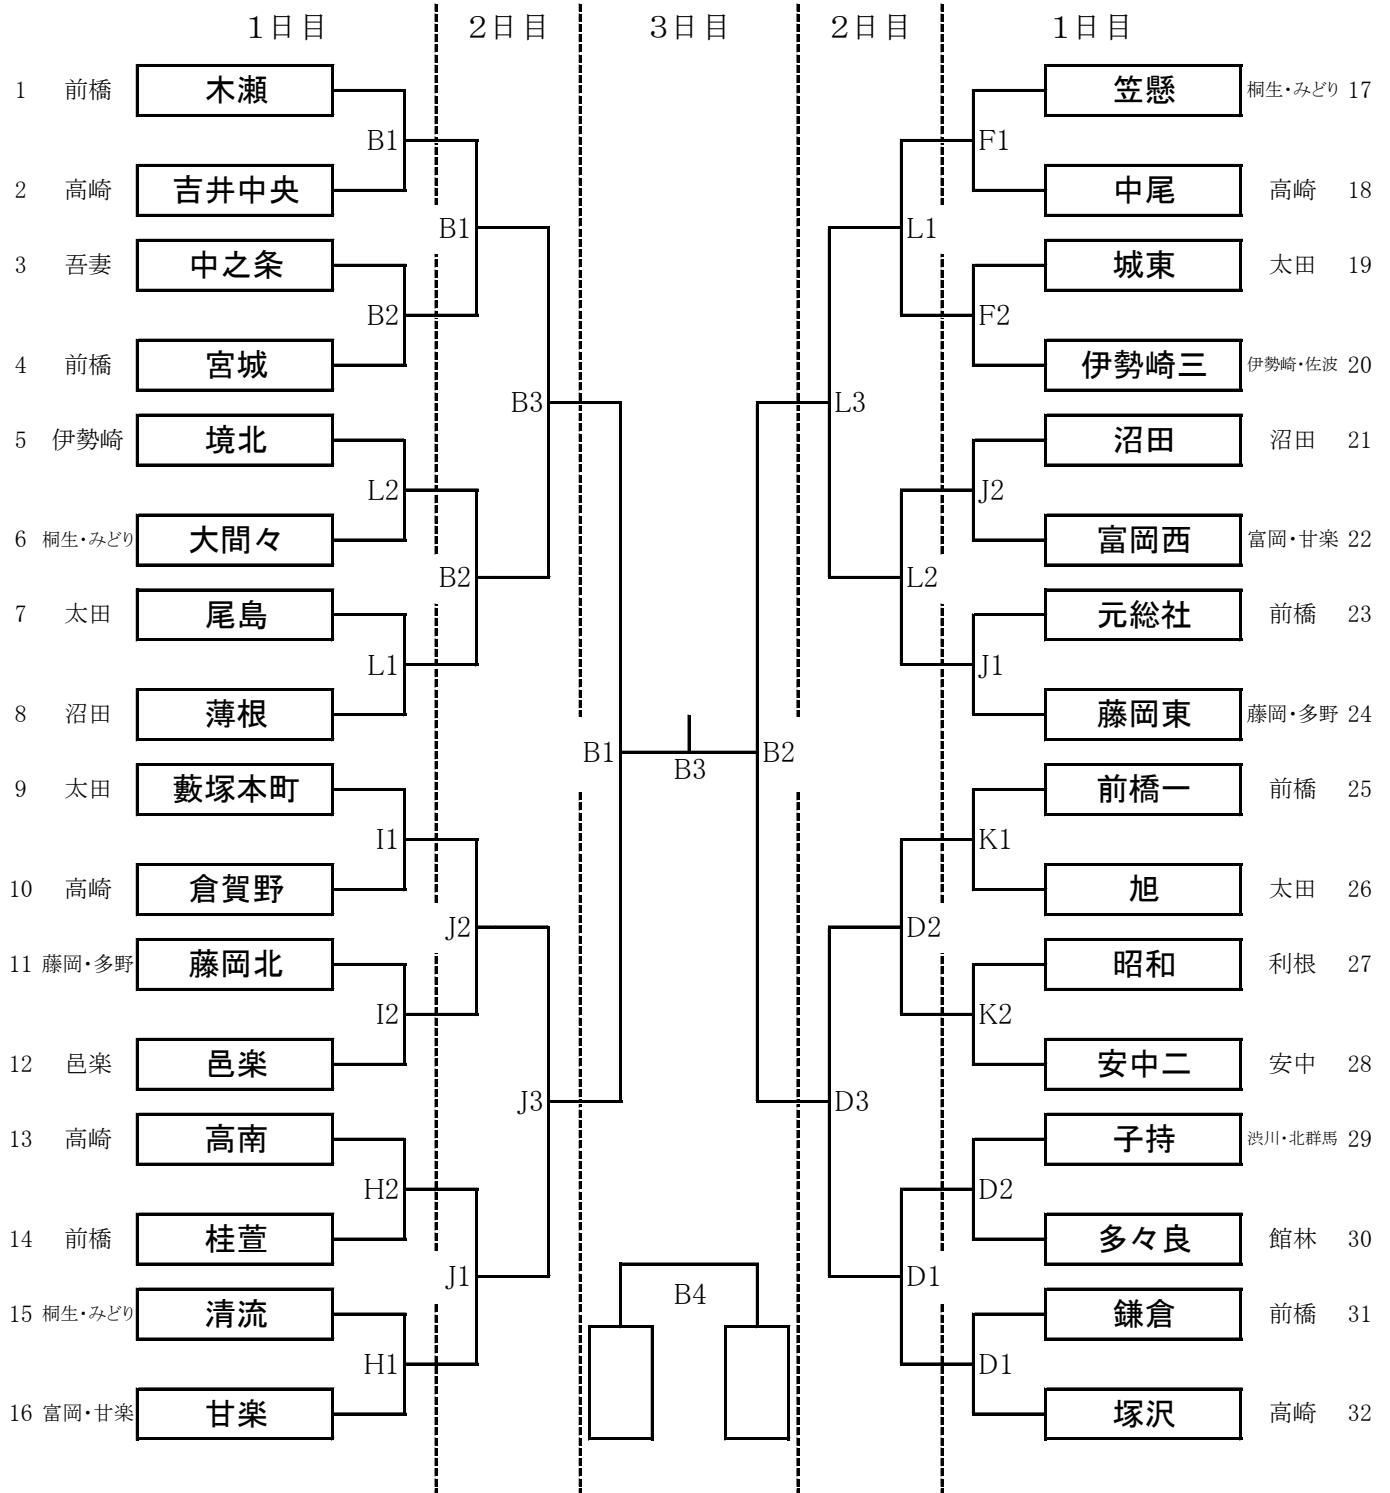

〈男子〉

A,Eコート 太田市立西中学校  
 C,Gコート みどり市立笠懸南中学校  
 I,J,Mコート 桐生ガススポーツセンター

開場 8:15  
 開場 8:15  
 開場 8:15

試合開始 9:30  
 試合開始 9:30  
 試合開始 9:30

〈女子〉

試合会場

B,D,Lコート 太田市総合体育館エアリスアリーナ 開場 8:15  
 F,H,Kコート 桐生大学グリーンアリーナ 開場 8:15  
 I,J,Mコート 桐生ガススポーツセンター 開場 8:15

試合開始 9:30  
 試合開始 9:30  
 試合開始 9:30