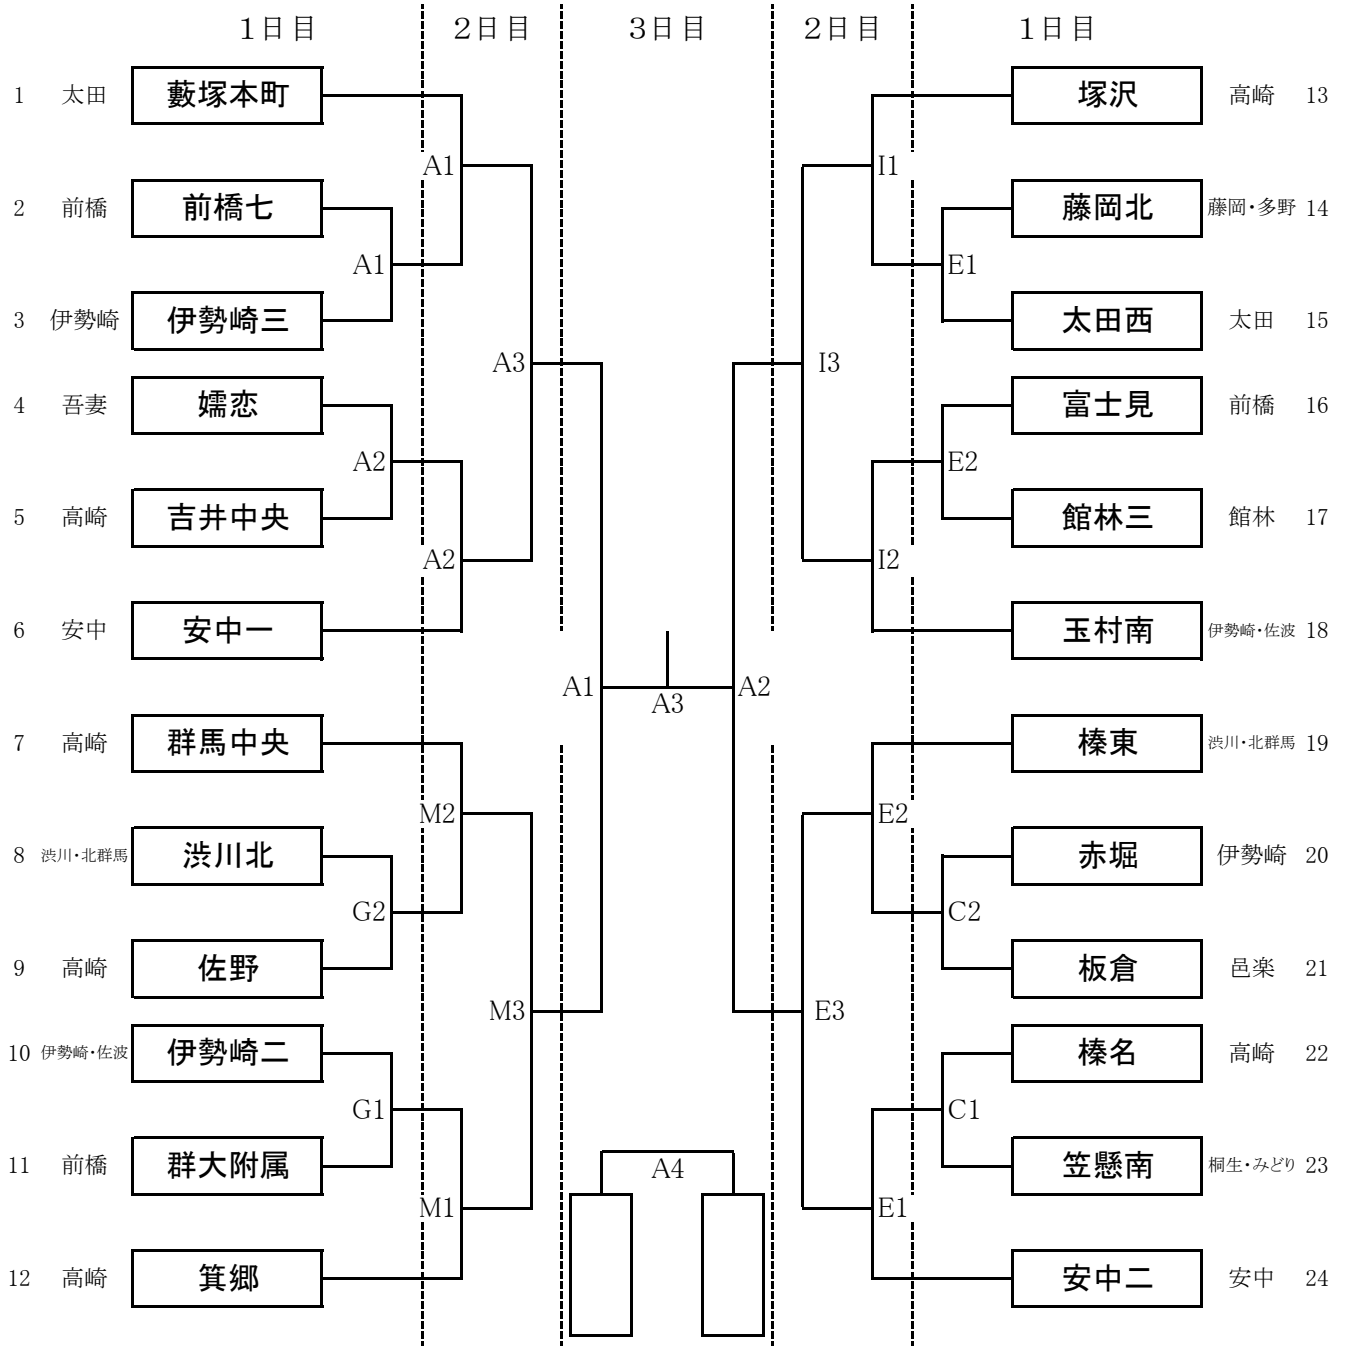

〈男子〉

A,Eコート 太田市立西中学校  
 C,Gコート みどり市立笠懸南中学校  
 I,J,Mコート 桐生ガススポーツセンター

開場 8:15  
 開場 8:15  
 開場 8:15

試合開始 9:30  
 試合開始 9:30  
 試合開始 9:30

〈女子〉

試合会場

B,D,Lコート 太田市総合体育館エアリスアリーナ 開場 8:15  
 F,H,Kコート 桐生大学グリーンアリーナ 開場 8:15  
 I,J,Mコート 桐生ガススポーツセンター 開場 8:15

試合開始 9:30  
 試合開始 9:30  
 試合開始 9:30