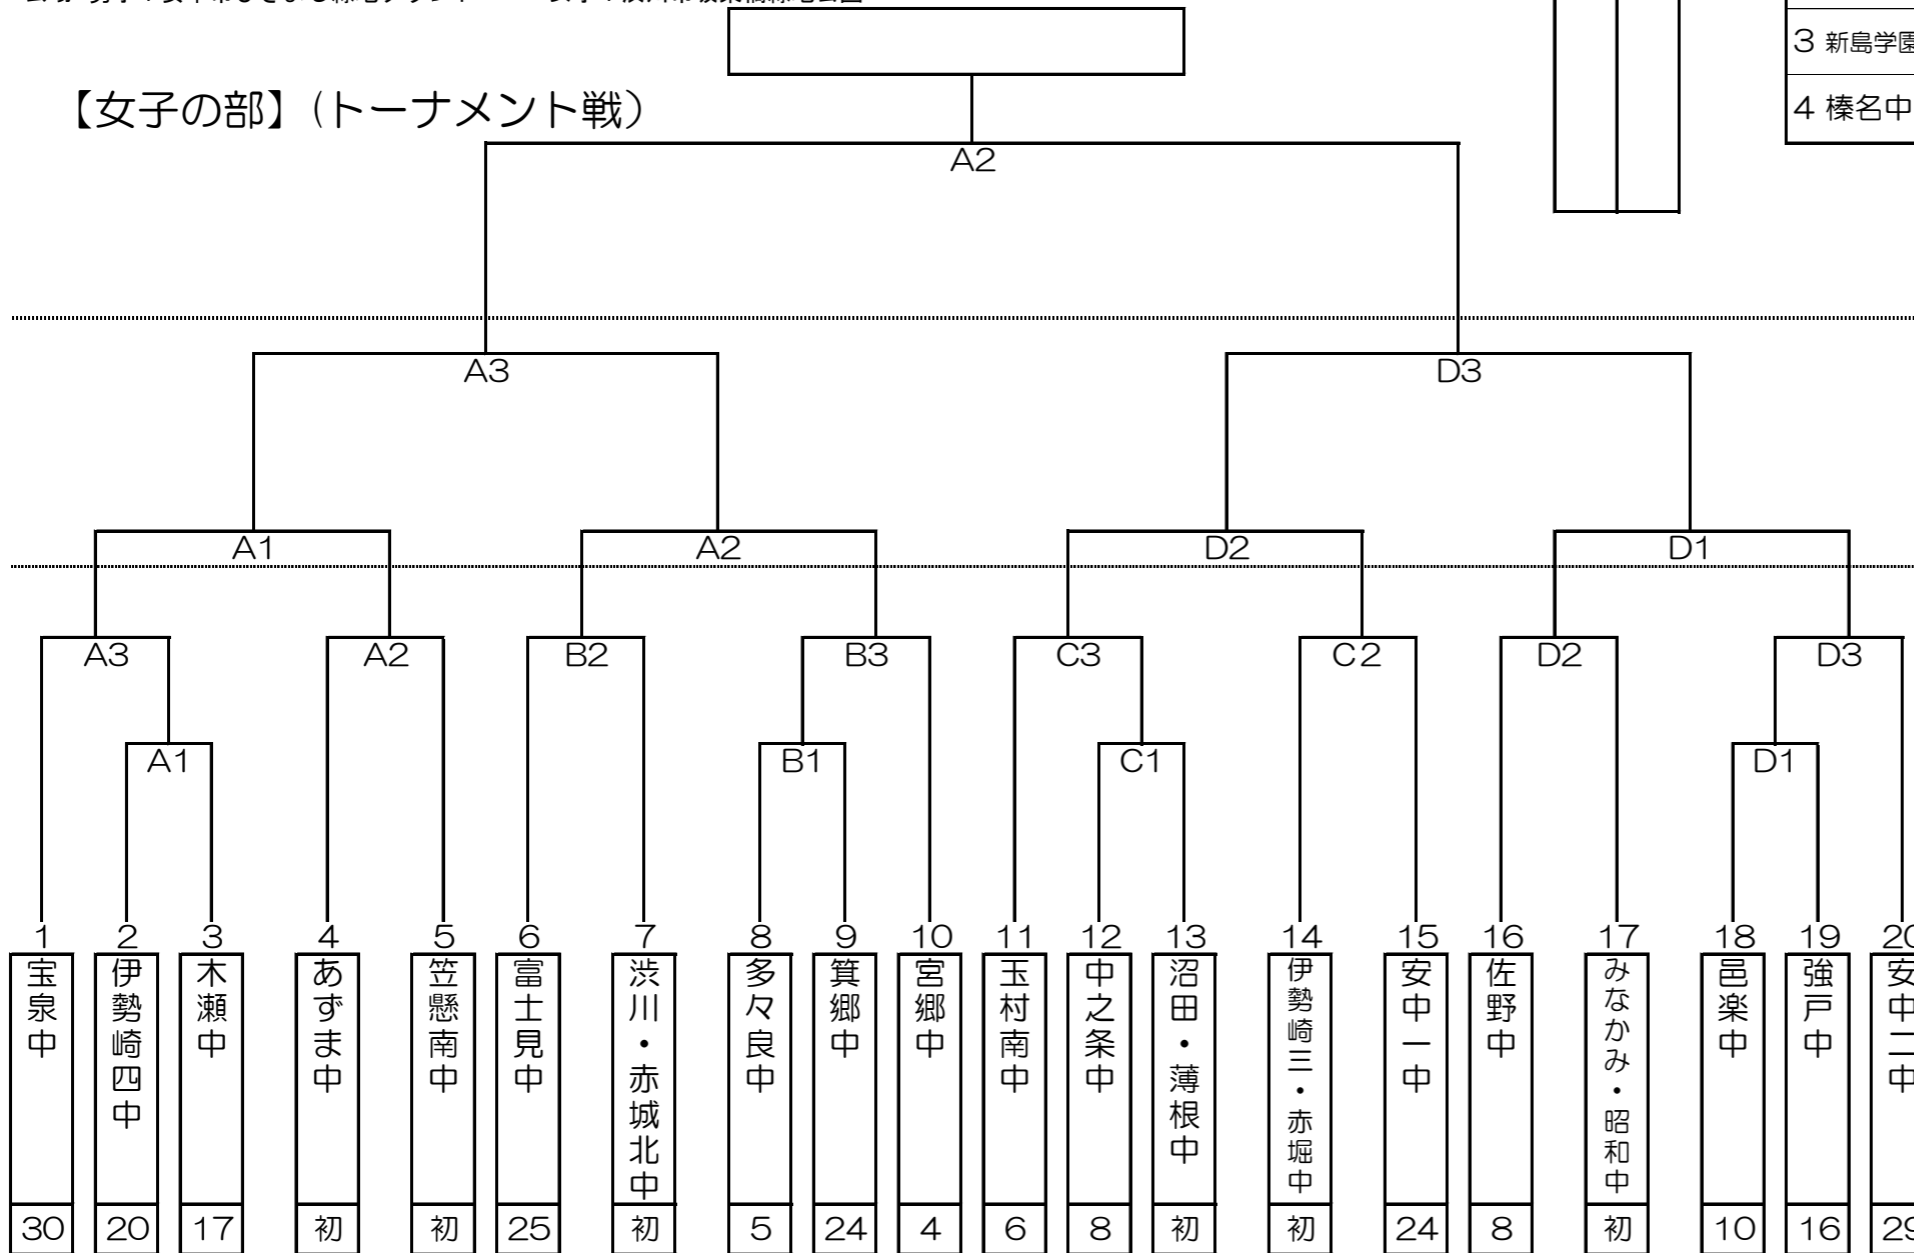

令和4年度 群馬県中体連春季ソフトボール大会

第49回女子ソフトボール大会 第38回男子ソフトボール大会

期日 令和4年 6月5日(日)・11日(土)・12日(日) 予備日 18日(土)
 時間 一日目 女子 8:30試合開始(7:00開場)
 二日目 女子 8:30試合開始 男子 9:00試合開始(7:30開場)
 三日目 女子 8:30試合開始 男子 9:00試合開始
 ※役員集合は7:00
 会場 男子:安中市ひさよし緑地グラウンド 女子:渋川市坂東橋緑地公園

試合開始予定時刻(女子)
 ① 8:30~ ② 10:30~
 ③ 12:30~
 試合開始予定時刻(男子)
 ① 9:00~ ② 11:00~

シード決定戦

【男子の部】(リーグ戦)

	1 中尾中	2 佐野中	3 新島学園	4 榛名中
1 中尾中				
2 佐野中				
3 新島学園				
4 榛名中				

12日(日) 1 中尾中 - 4 榛名中 (A1)
 2 佐野中 - 3 新島学園 (B1)

11日(土) 1 中尾中 - 2 佐野中 (A1)
 3 新島学園 - 4 榛名中 (B1)
 1 中尾中 - 3 新島学園 (A2)
 2 佐野中 - 4 榛名中 (B2)

5日(日) 優勝 中
 2位 中
 3位 中
 4位 中

〈男子出場回数〉
 新島学園 36回
 中尾中 31回
 榛名中 25回
 佐野中 6回

【女子の部】(トーナメント戦)

1 宝泉中	2 伊勢崎四中	3 木瀬中	4 あずま中	5 笠懸南中	6 富士見中	7 渋川・赤城北中	8 多々良中	9 箕郷中	10 宮郷中	11 玉村南中	12 中之条中	13 沼田・薄根中	14 伊勢崎三・赤堀中	15 安中一中	16 佐野中	17 みなかみ・昭和	18 邑楽中	19 強戸中	20 安中二中
30	20	17	初	初	25	初	5	24	4	6	8	初	初	24	8	初	10	16	29