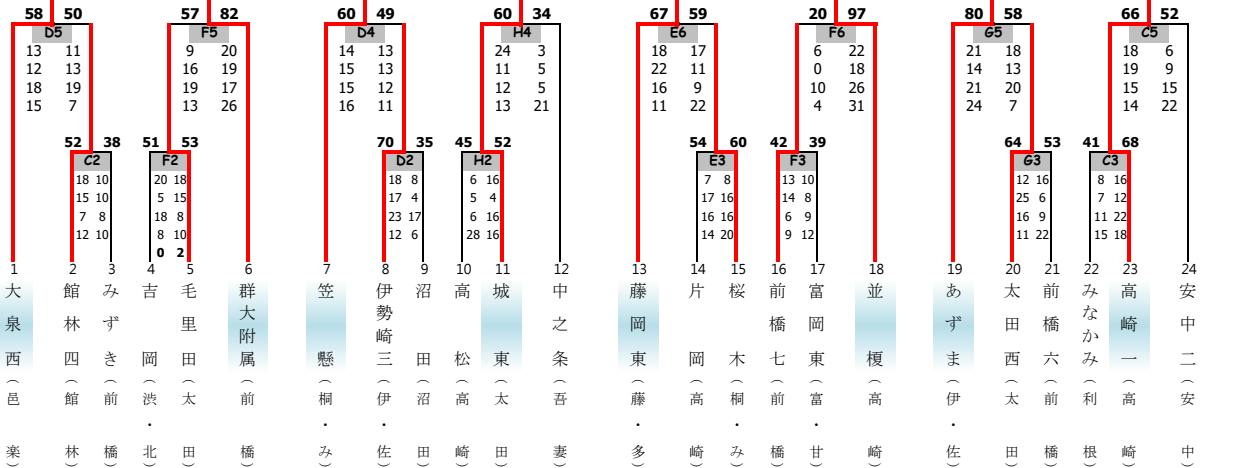

令和4年度 第42回 群馬県中学校春季バスケットボール大会 勝ち上がり

男子

※伊勢崎市立あずま中学校 33年ぶり3回目

あずま

優勝	あずま	学校推薦
準優勝	群大附属	学校推薦
3位	笠懸	学校推薦
3位	並榎	並榎

推薦権決定戦

53	49
84	
11	16
7	9
14	11
12	8
9	5

6月12日

6月11日

6月5日

女子

※高崎市立寺尾中学校 初優勝

寺尾

優勝	寺尾	学校推薦
準優勝	太田西	学校推薦
3位	片岡	学校推薦
3位	桜木	

推薦権決定戦

49	59
83	
11	12
12	14
10	15
16	18

6月12日

6月11日

6月5日

<試合時間>

第1試合 ...	9:00 ~ 10:10	桐生大学GA (C・D)	9:30 ~ 10:40
第2試合 ...	10:20 ~ 11:30		10:50 ~ 12:00
第3試合 ...	11:40 ~ 12:50		12:10 ~ 13:20
第4試合 ...	13:00 ~ 14:10		13:30 ~ 14:40
第5試合 ...	14:20 ~ 15:30		14:50 ~ 16:00
第6試合 ...	15:40 ~ 16:50		