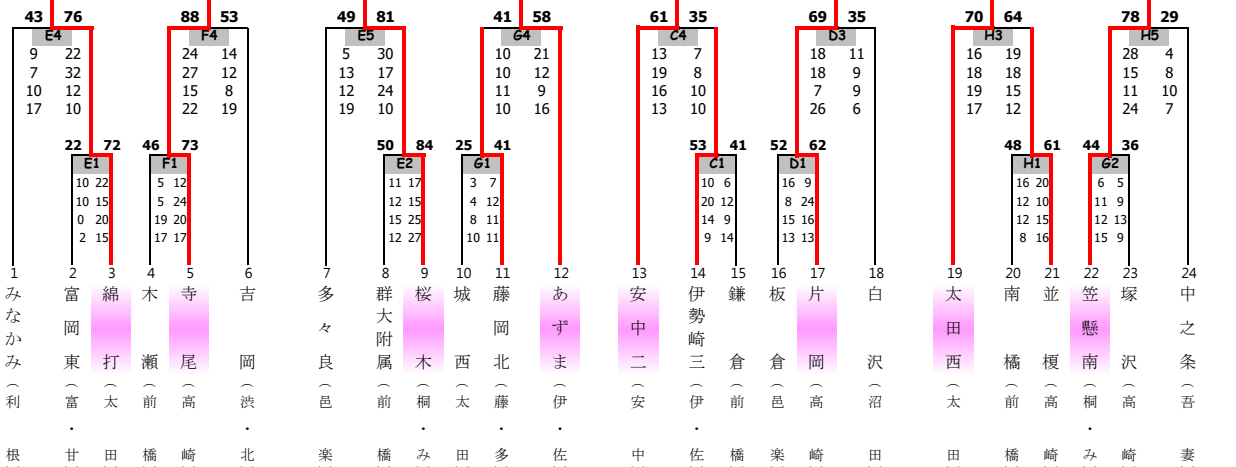

6月11日

6月5日

女子

※高崎市立寺尾中学校 初優勝

寺尾

優勝	寺尾	学校推薦
準優勝	太田西	学校推薦
3位	片岡	学校推薦
3位	桜木	

推薦権決定戦

49	59
83	
11	12
12	14
10	15
16	18

6月12日

6月11日

6月5日

<試合時間>

第1試合 ...	9:00 ~ 10:10	桐生大学GA (C・D)	9:30 ~ 10:40
第2試合 ...	10:20 ~ 11:30		10:50 ~ 12:00
第3試合 ...	11:40 ~ 12:50		12:10 ~ 13:20
第4試合 ...	13:00 ~ 14:10		13:30 ~ 14:40
第5試合 ...	14:20 ~ 15:30		14:50 ~ 16:00
第6試合 ...	15:40 ~ 16:50		