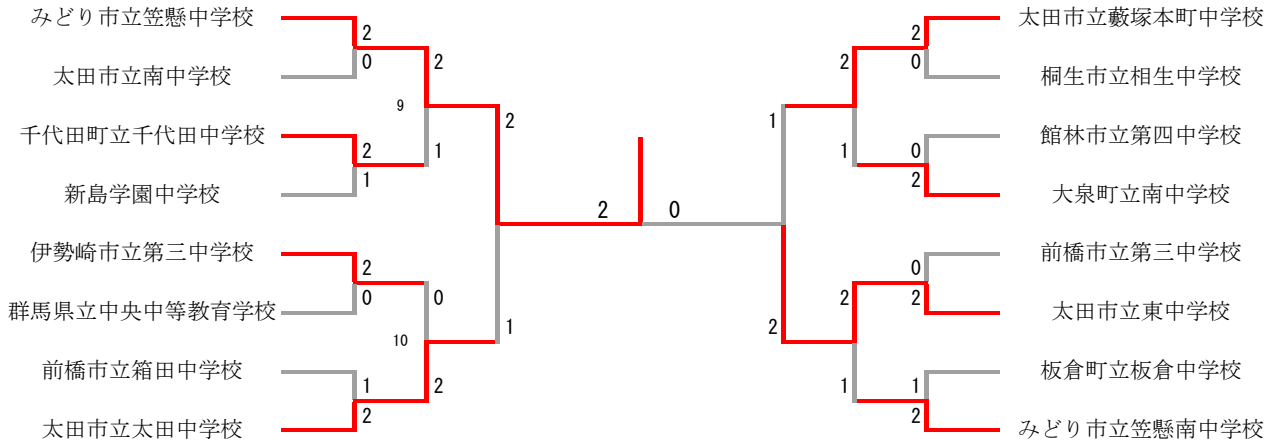

平成28年度 第39回 群馬県中学校新人大会バドミントン大会

平成28年10月22日、23日

会場 桐生市民体育館

男子団体

三位決定戦

女子団体

三位決定戦

男子シングルス

三位決定戦

金子 美輝 (太田・太田) vs 乙目 幸大 (太田・東) ※同地区の対戦となるため、3位決定戦は行わない。

女子シングルス

男子ダブルス

三位決定戦

女子ダブルス

※同地区の対戦となるため、3位決定戦は行わない。

平成28年度 第38回 群馬県中学校新人大会バドミントン大会