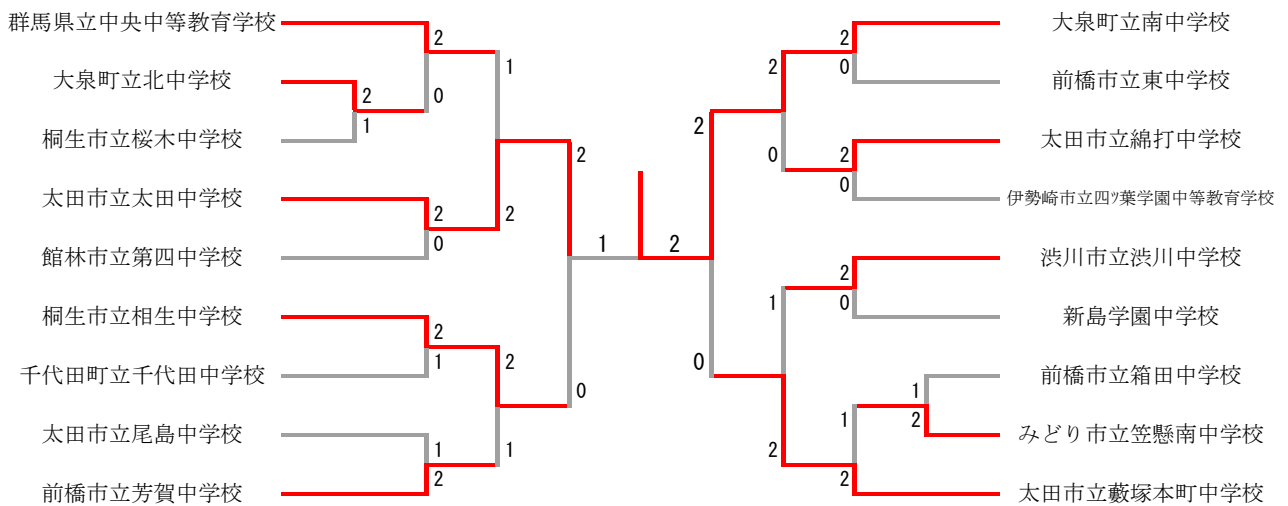

平成28年度 第39回 群馬県中学校新人大会バドミントン大会

平成28年10月22日、23日

会場 桐生市民体育館

男子団体

三位決定戦

女子団体

三位決定戦

男子シングルス

三位決定戦

金子 美輝 (太田・太田) vs 乙目 幸大 (太田・東) ※同地区の対戦となるため、3位決定戦は行わない。

女子シングルス

男子ダブルス

三位決定戦

女子ダブルス

※同地区の対戦となるため、3位決定戦は行わない。

平成28年度 第38回 群馬県中学校新人大会バドミントン大会