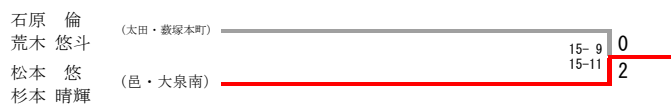

三位決定戦

金子 美輝 (太田・太田) vs 乙目 幸大 (太田・東) ※同地区の対戦となるため、3位決定戦は行わない。

女子シングルス

男子ダブルス

三位決定戦

女子ダブルス

※同地区の対戦となるため、3位決定戦は行わない。

平成28年度 第38回 群馬県中学校新人大会バドミントン大会