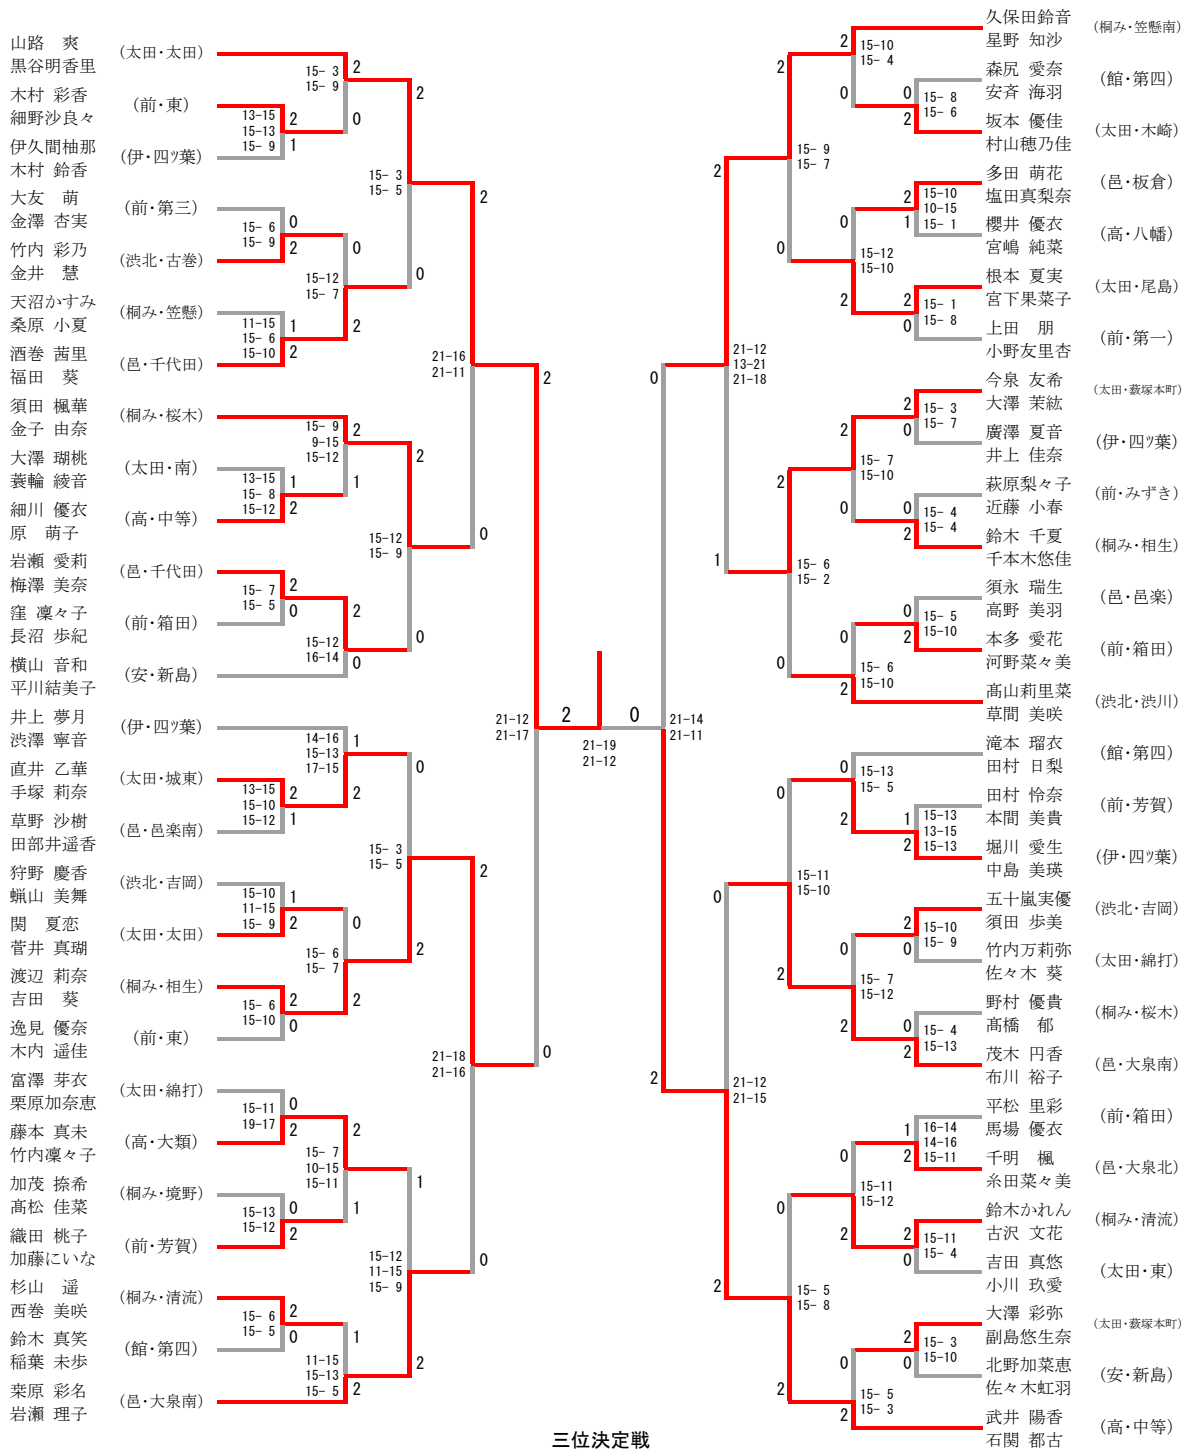

平成28年度 第39回 群馬県中学校新人大会バドミントン大会

平成28年10月22日、23日

会場 桐生市民体育館

男子団体

三位決定戦

女子団体

三位決定戦

男子シングルス

三位決定戦

金子 美輝 (太田・太田) vs 乙目 幸大 (太田・東) ※同地区の対戦となるため、3位決定戦は行わない。

女子シングルス

男子ダブルス

三位決定戦

女子ダブルス

※同地区の対戦となるため、3位決定戦は行わない。

平成28年度 第38回 群馬県中学校新人大会バドミントン大会

平成28年10月22日、23日

会場 桐生市民体育館

桐生市立清流中・桐生市立中央中

大会結果

男子団体 (BT)

女子団体 (GT)

学 校 名	順位	学 校 名
みどり市立笠懸中学校	1	大泉町立南中学校
太田市立東中学校	2	太田市立太田中学校
太田市立太田中学校	3	太田市立藪塚本町中学校
太田市立藪塚本町中学校	3	桐生市立相生中学校

男子シングルス (BS)