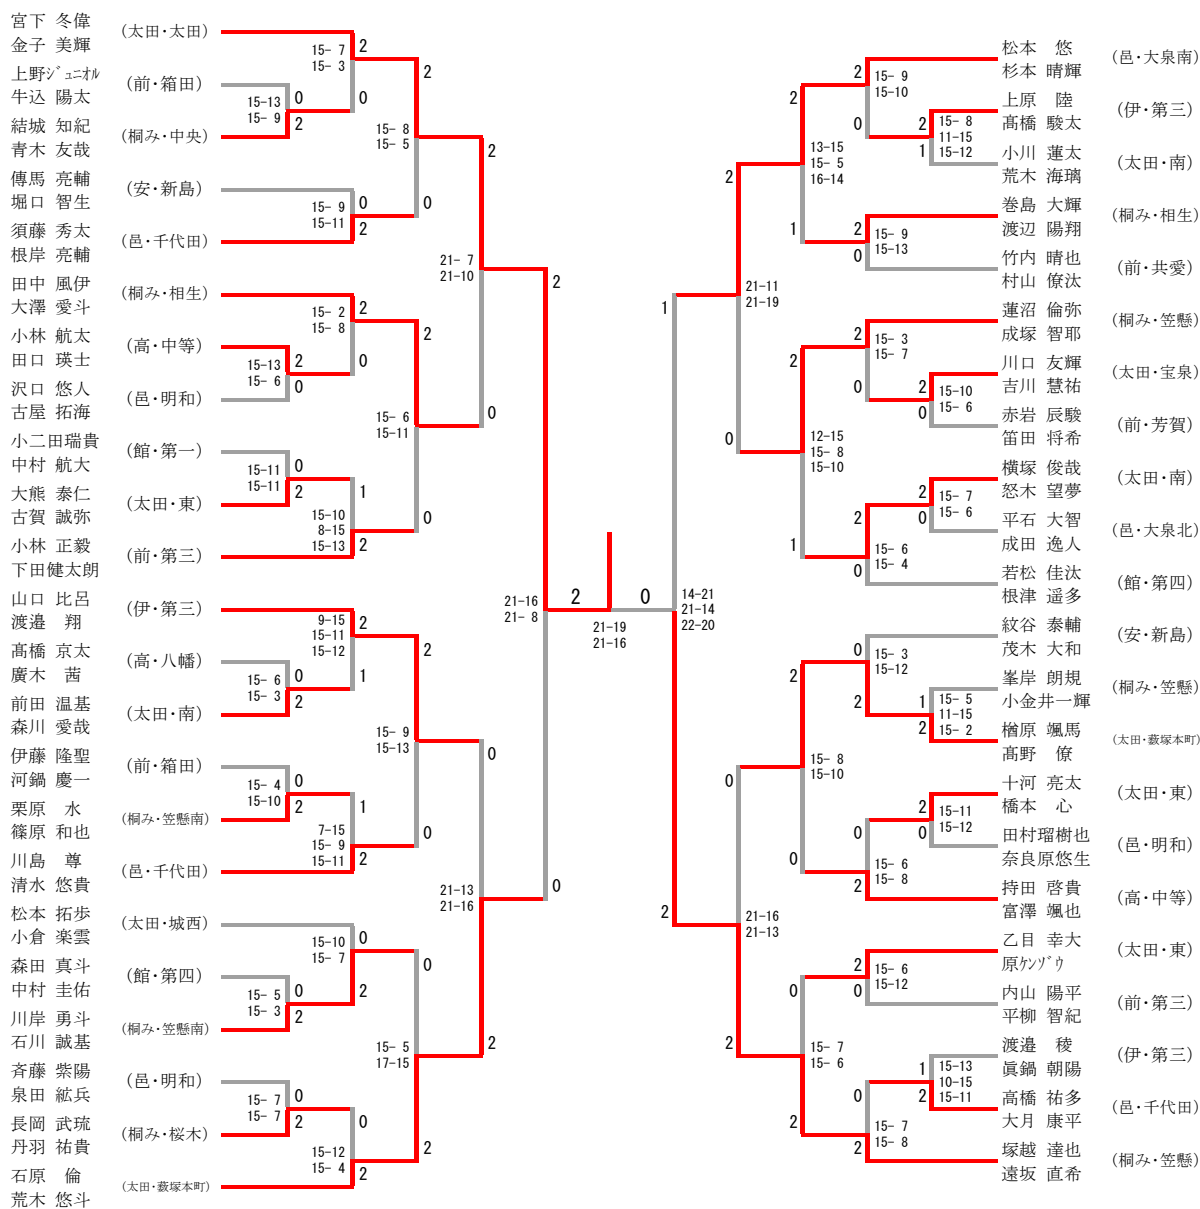

平成28年度 第39回 群馬県中学校新人大会バドミントン大会

平成28年10月22日、23日

会場 桐生市民体育館

男子団体

三位決定戦

女子団体

三位決定戦

男子シングルス

三位決定戦

金子 美輝 (太田・太田) vs 乙目 幸大 (太田・東) ※同地区の対戦となるため、3位決定戦は行わない。

女子シングルス

男子ダブルス

三位決定戦

女子ダブルス

※同地区の対戦となるため、3位決定戦は行わない。

平成28年度 第38回 群馬県中学校新人大会バドミントン大会

平成28年10月22日、23日

会場 桐生市民体育館

桐生市立清流中・桐生市立中央中

大会結果

男子団体 (BT)

女子団体 (GT)

学 校 名	順位	学 校 名
みどり市立笠懸中学校	1	大泉町立南中学校
太田市立東中学校	2	太田市立太田中学校
太田市立太田中学校	3	太田市立藪塚本町中学校
太田市立藪塚本町中学校	3	桐生市立相生中学校

男子シングルス (BS)