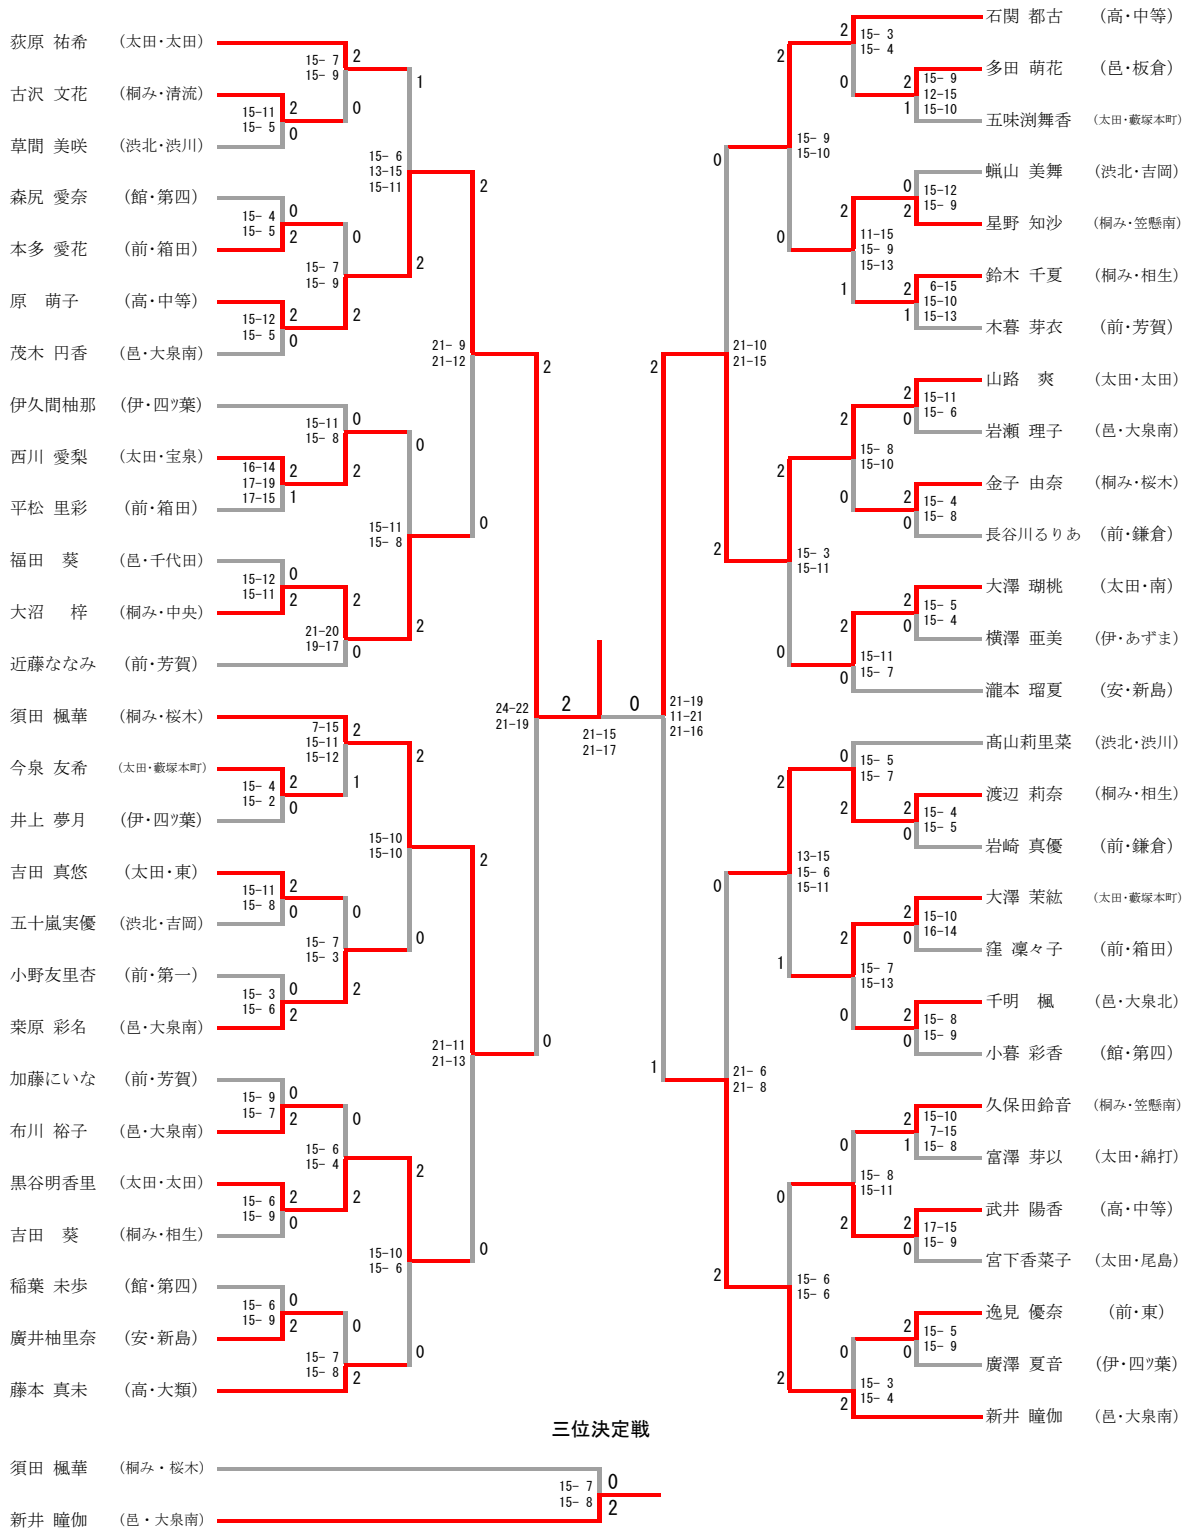

平成28年度 第39回 群馬県中学校新人大会バドミントン大会

平成28年10月22日、23日

会場 桐生市民体育館

男子団体

三位決定戦

女子団体

三位決定戦

男子シングルス

三位決定戦

金子 美輝 (太田・太田) vs 乙目 幸大 (太田・東) ※同地区の対戦となるため、3位決定戦は行わない。

女子シングルス

男子ダブルス

三位決定戦

女子ダブルス

※同地区の対戦となるため、3位決定戦は行わない。

平成28年度 第38回 群馬県中学校新人大会バドミントン大会

平成28年10月22日、23日

会場 桐生市民体育館

桐生市立清流中・桐生市立中央中

大会結果

男子団体 (BT)

女子団体 (GT)

学 校 名	順位	学 校 名
みどり市立笠懸中学校	1	大泉町立南中学校
太田市立東中学校	2	太田市立太田中学校
太田市立太田中学校	3	太田市立藪塚本町中学校
太田市立藪塚本町中学校	3	桐生市立相生中学校

男子シングルス (BS)