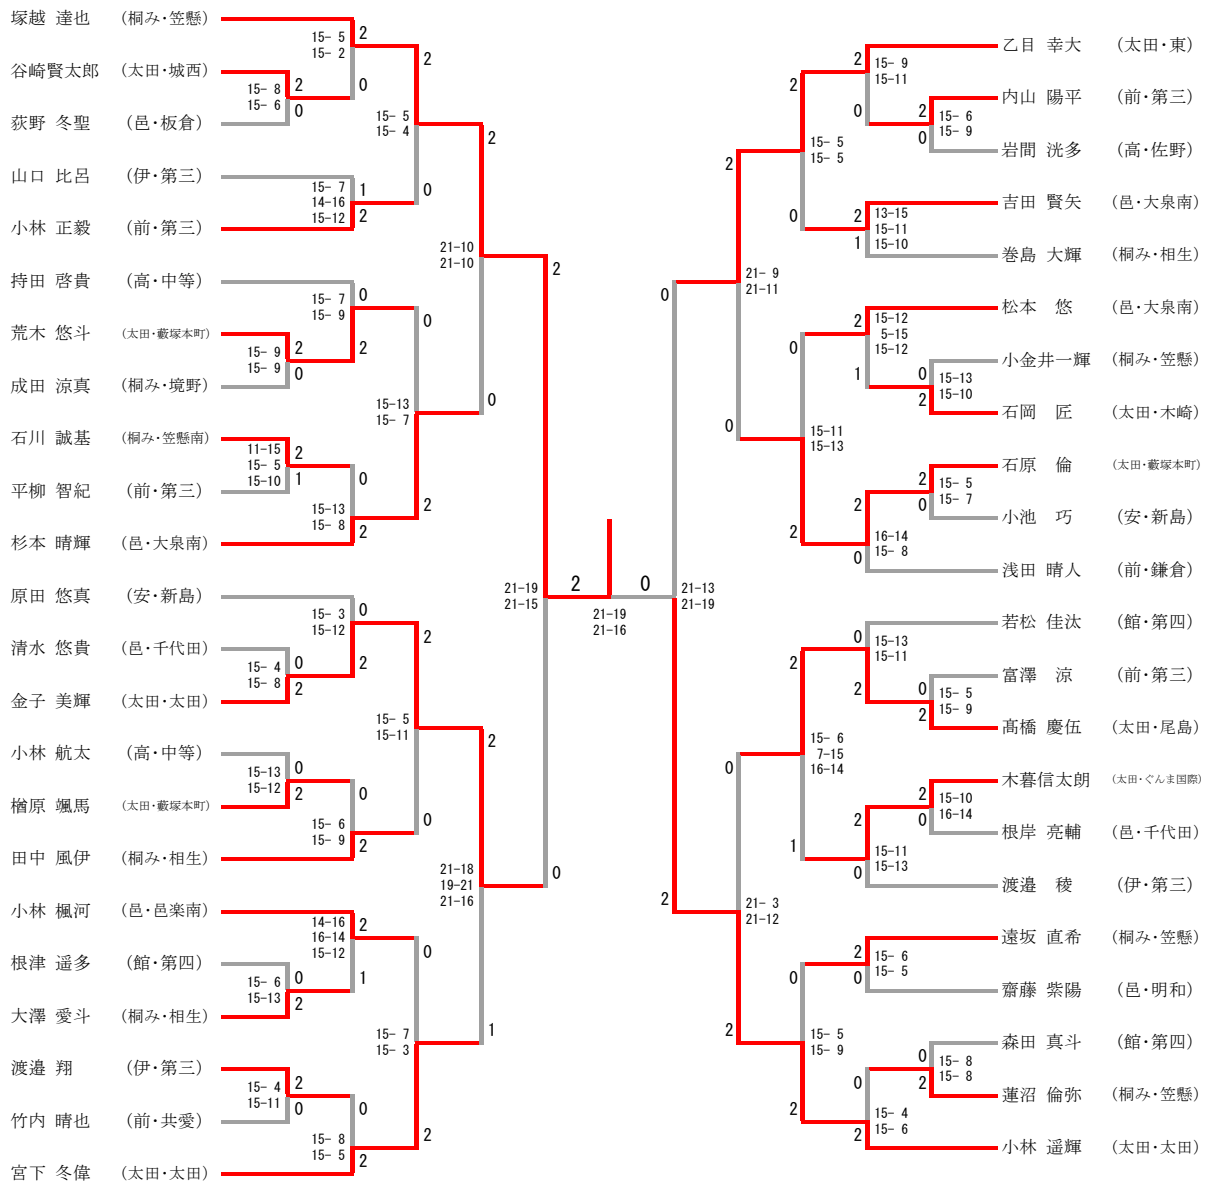

平成28年度 第39回 群馬県中学校新人大会バドミントン大会

平成28年10月22日、23日

会場 桐生市民体育館

男子団体

三位決定戦

女子団体

三位決定戦

男子シングルス

三位決定戦

金子 美輝 (太田・太田) vs 乙目 幸大 (太田・東) ※同地区の対戦となるため、3位決定戦は行わない。

女子シングルス

男子ダブルス

三位決定戦

女子ダブルス

※同地区の対戦となるため、3位決定戦は行わない。

平成28年度 第38回 群馬県中学校新人大会バドミントン大会