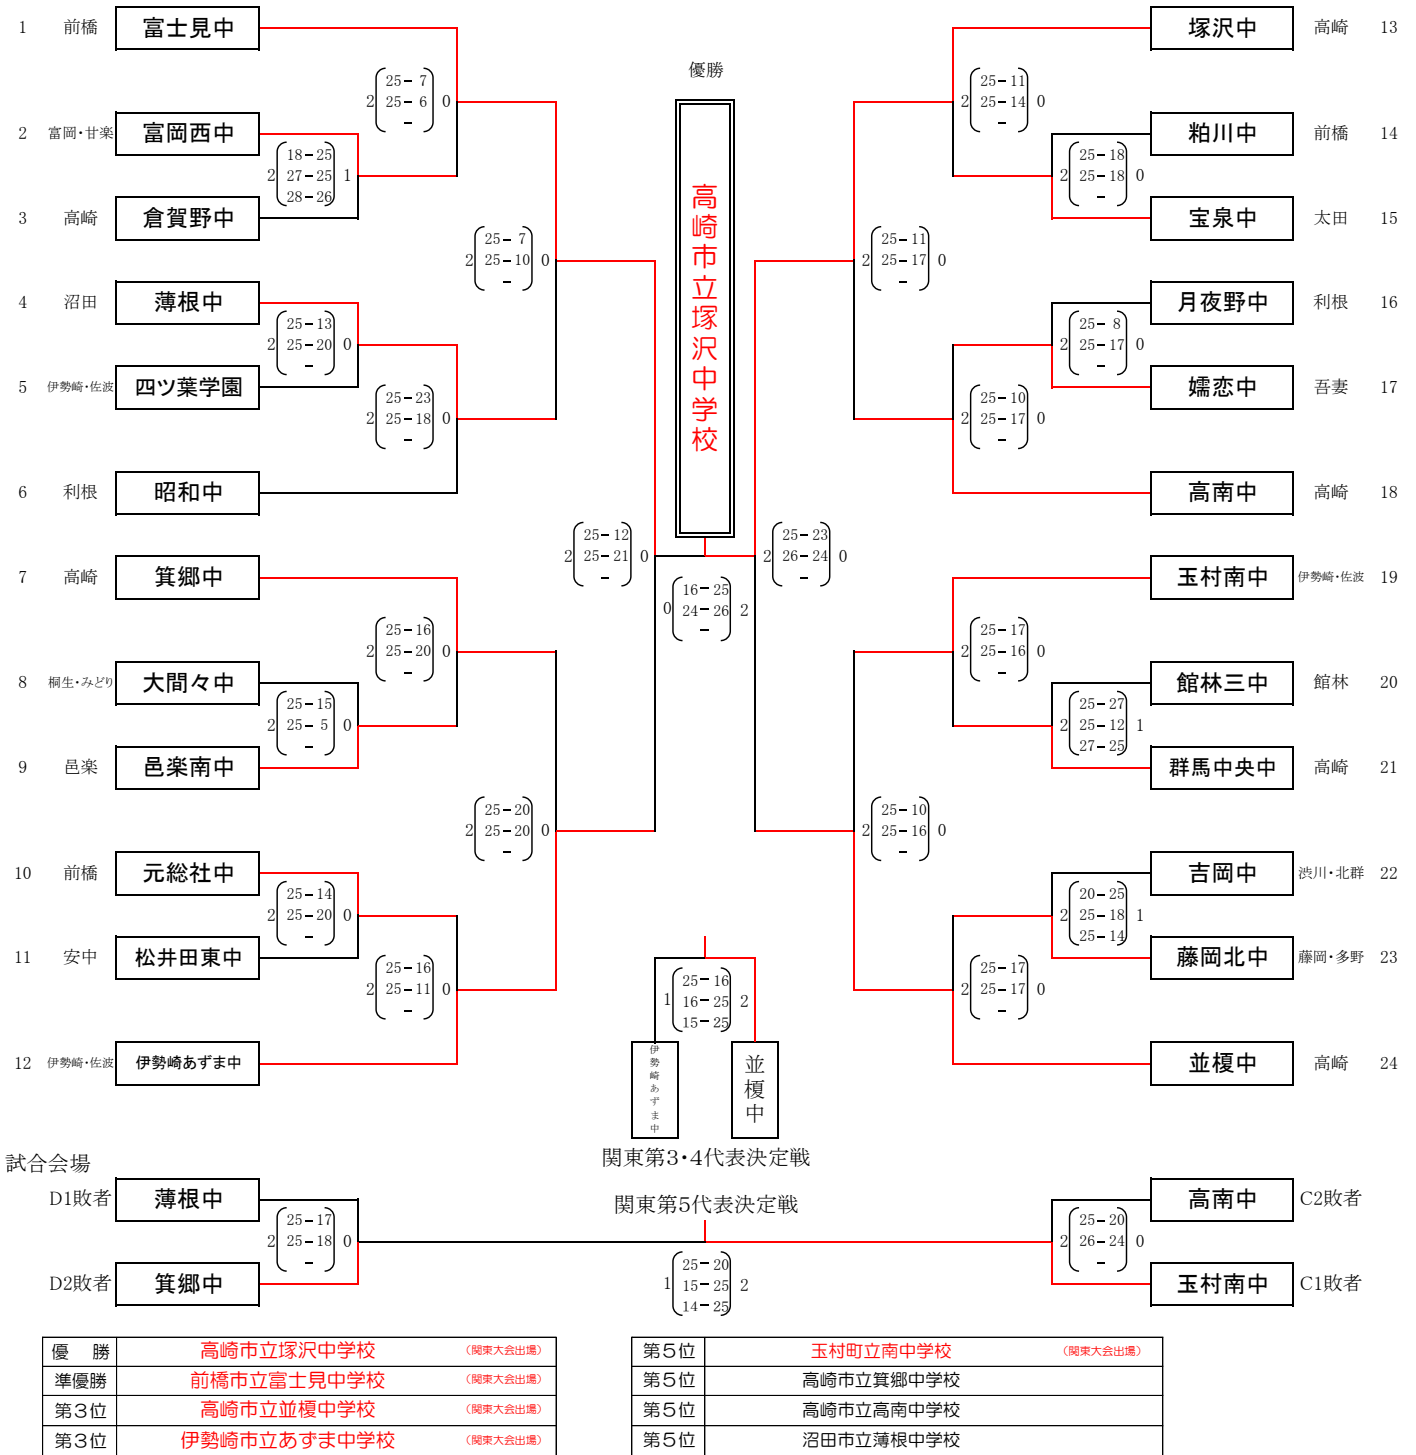

〈男子〉

優勝	太田市立藪塚本町中学校	(関東大会出場)
準優勝	高崎市立塚沢中学校	(関東大会出場)
第3位	前橋市立大胡中学校	(関東大会出場)
第3位	高崎市立箕郷中学校	(関東大会出場)

第5位	安中市立第一中学校	(関東大会出場)
第5位	高崎市立佐野中学校	
第5位	伊勢崎市立第三中学校	
第5位	玉村町立南中学校	

優勝 藪塚本町中 2年ぶり 12回目

〈女子〉

優勝 塚沢中 6年ぶり 9回目