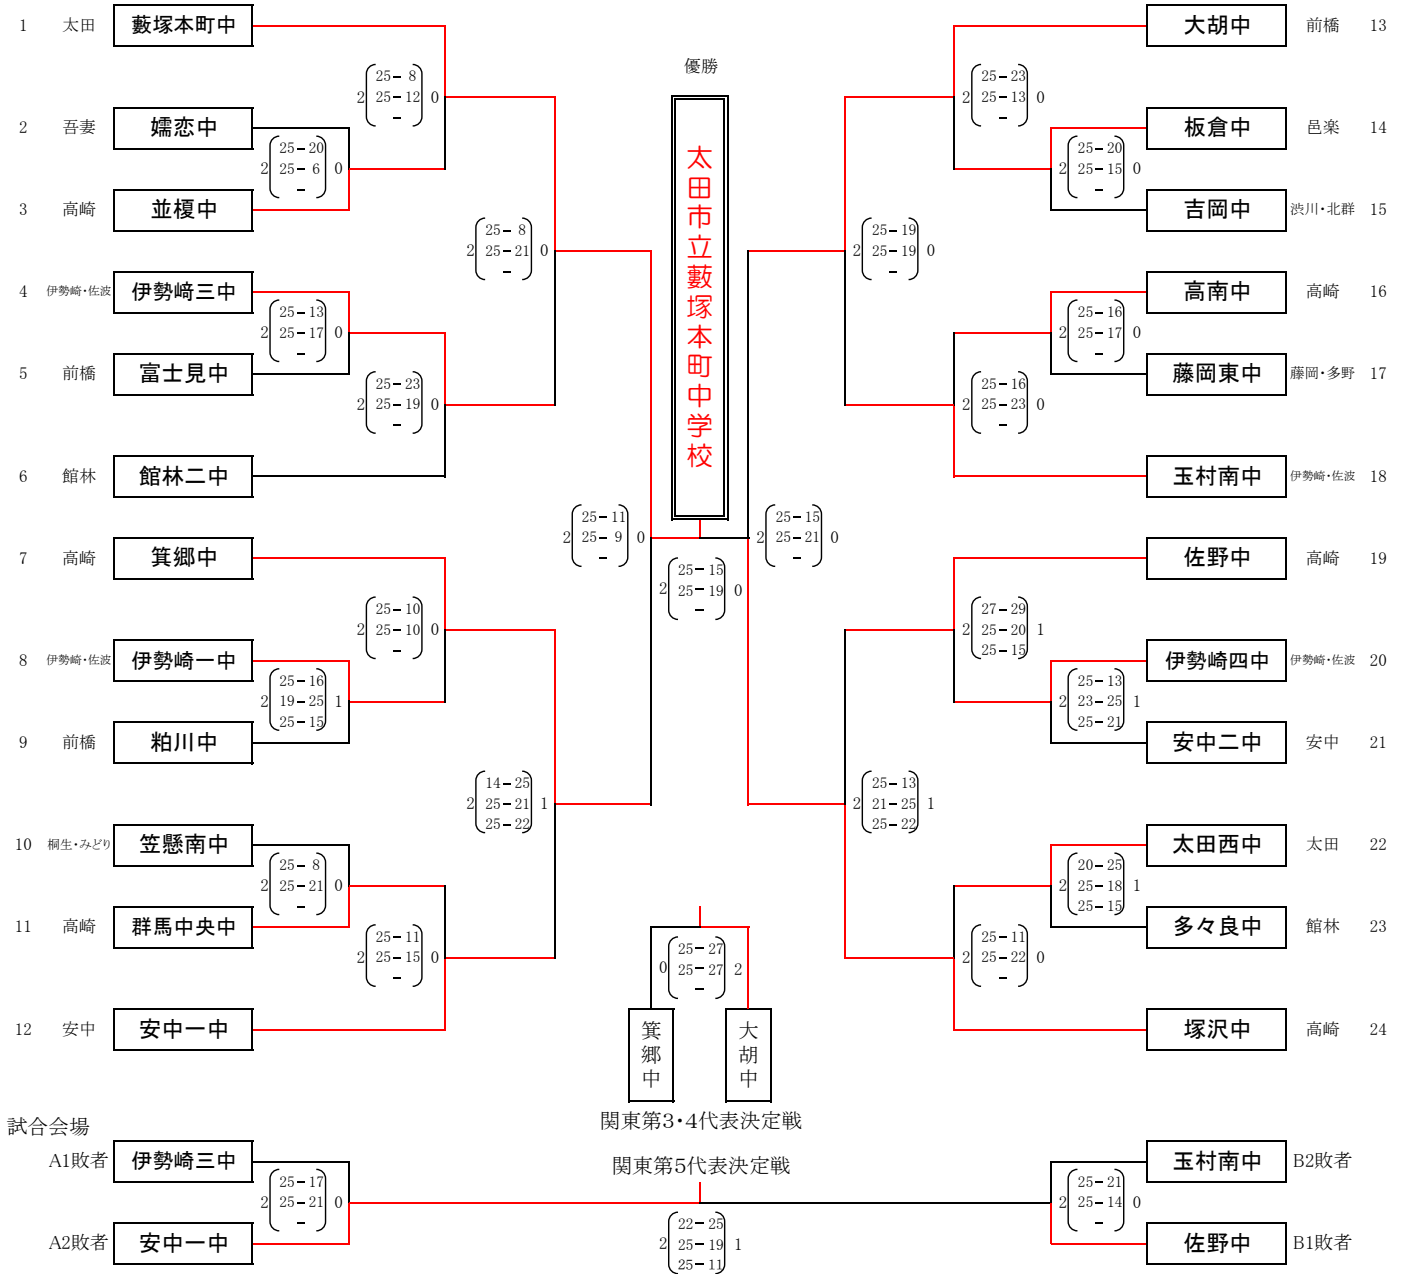

〈男子〉

優勝	太田市立藪塚本町中学校	(関東大会出場)
準優勝	高崎市立塚沢中学校	(関東大会出場)
第3位	前橋市立大胡中学校	(関東大会出場)
第3位	高崎市立箕郷中学校	(関東大会出場)

第5位	安中市立第一中学校	(関東大会出場)
第5位	高崎市立佐野中学校	
第5位	伊勢崎市立第三中学校	
第5位	玉村町立南中学校	

優勝 藪塚本町中 2年ぶり 12回目

〈女子〉

優勝 塚沢中 6年ぶり 9回目