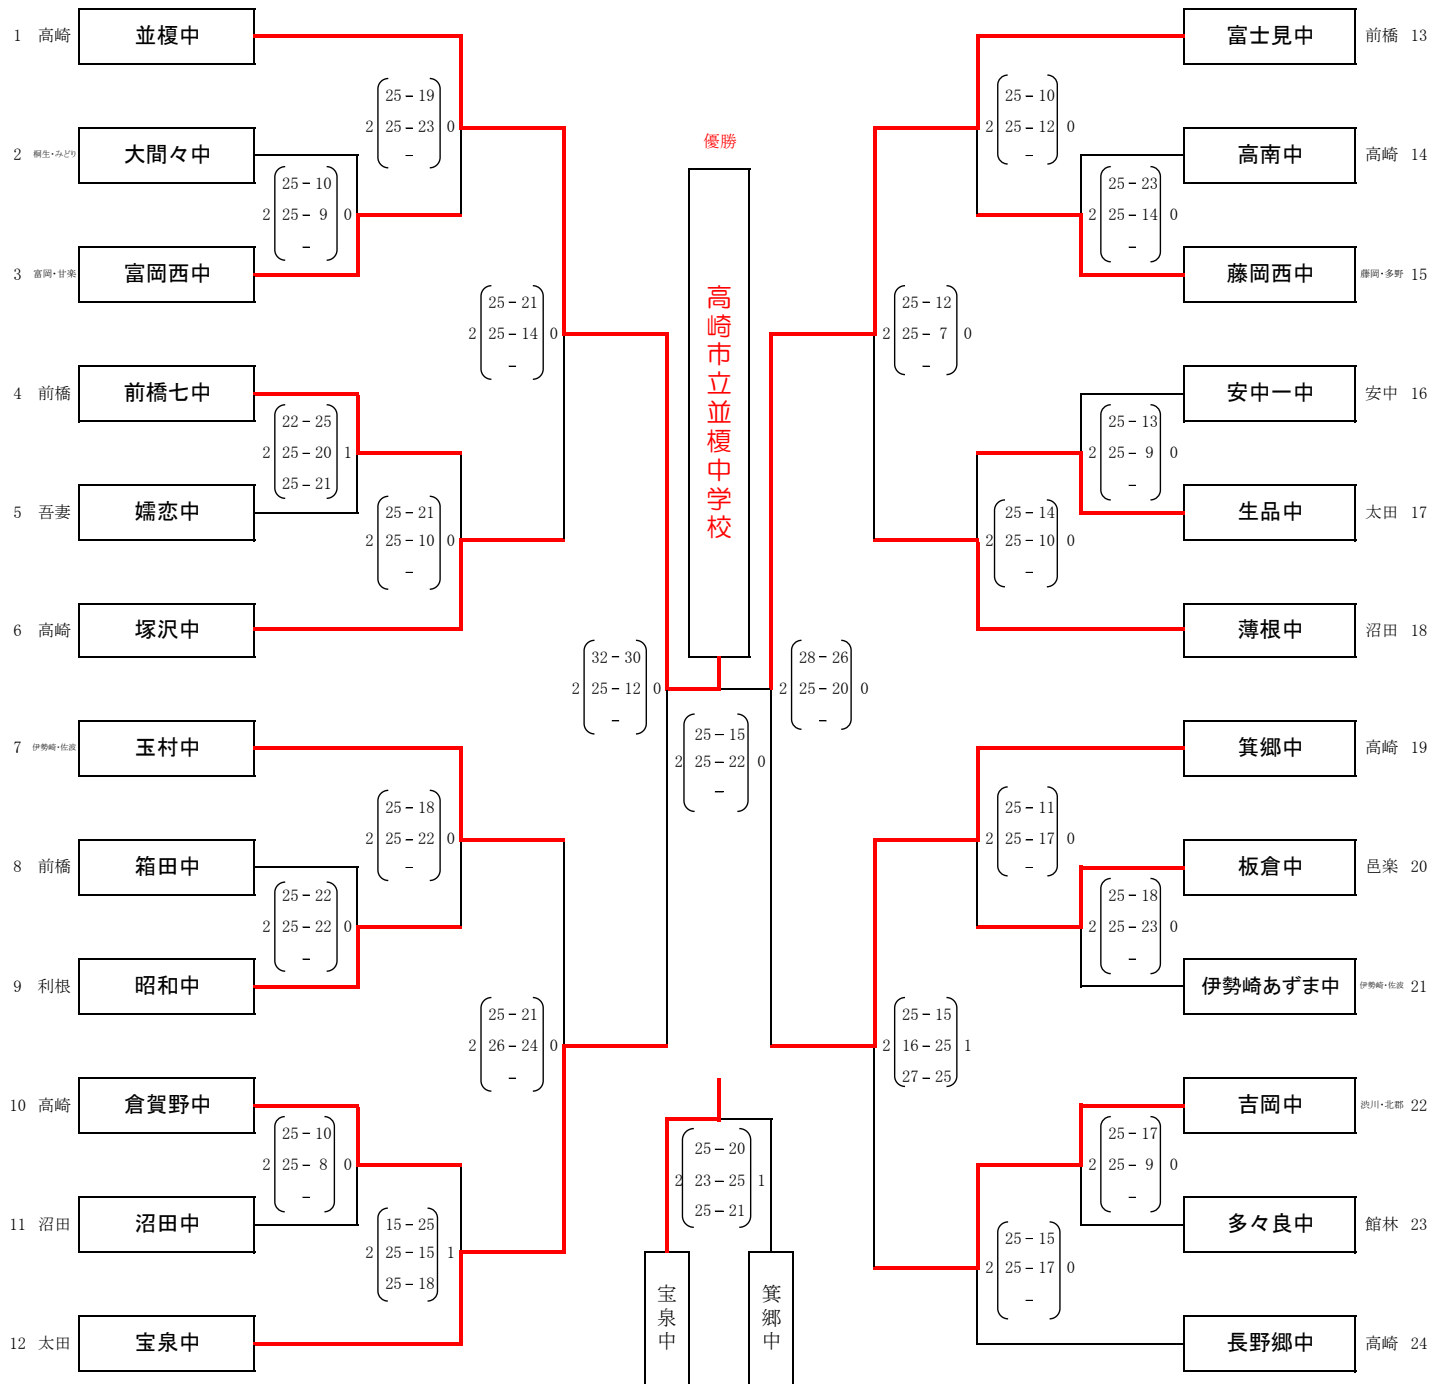

〈男子〉

関東大会代表決定戦

優勝	高崎市立塚沢中学校	関東大会出場
準優勝	太田市立数塚本町中学校	
第3位	前橋市立富士見中学校	
第3位	太田市立城西中学校	

第5位	安中市立第一中学校
第5位	板倉町立板倉中学校
第5位	高崎市立佐野中学校
第5位	藤岡市立北中学校

〈女子〉

関東大会代表決定戦

優勝	高崎市立並榎中学校	関東大会出場
準優勝	前橋市立富士見中学校	
第3位	太田市立宝泉中学校	
第3位	高崎市立箕郷中学校	