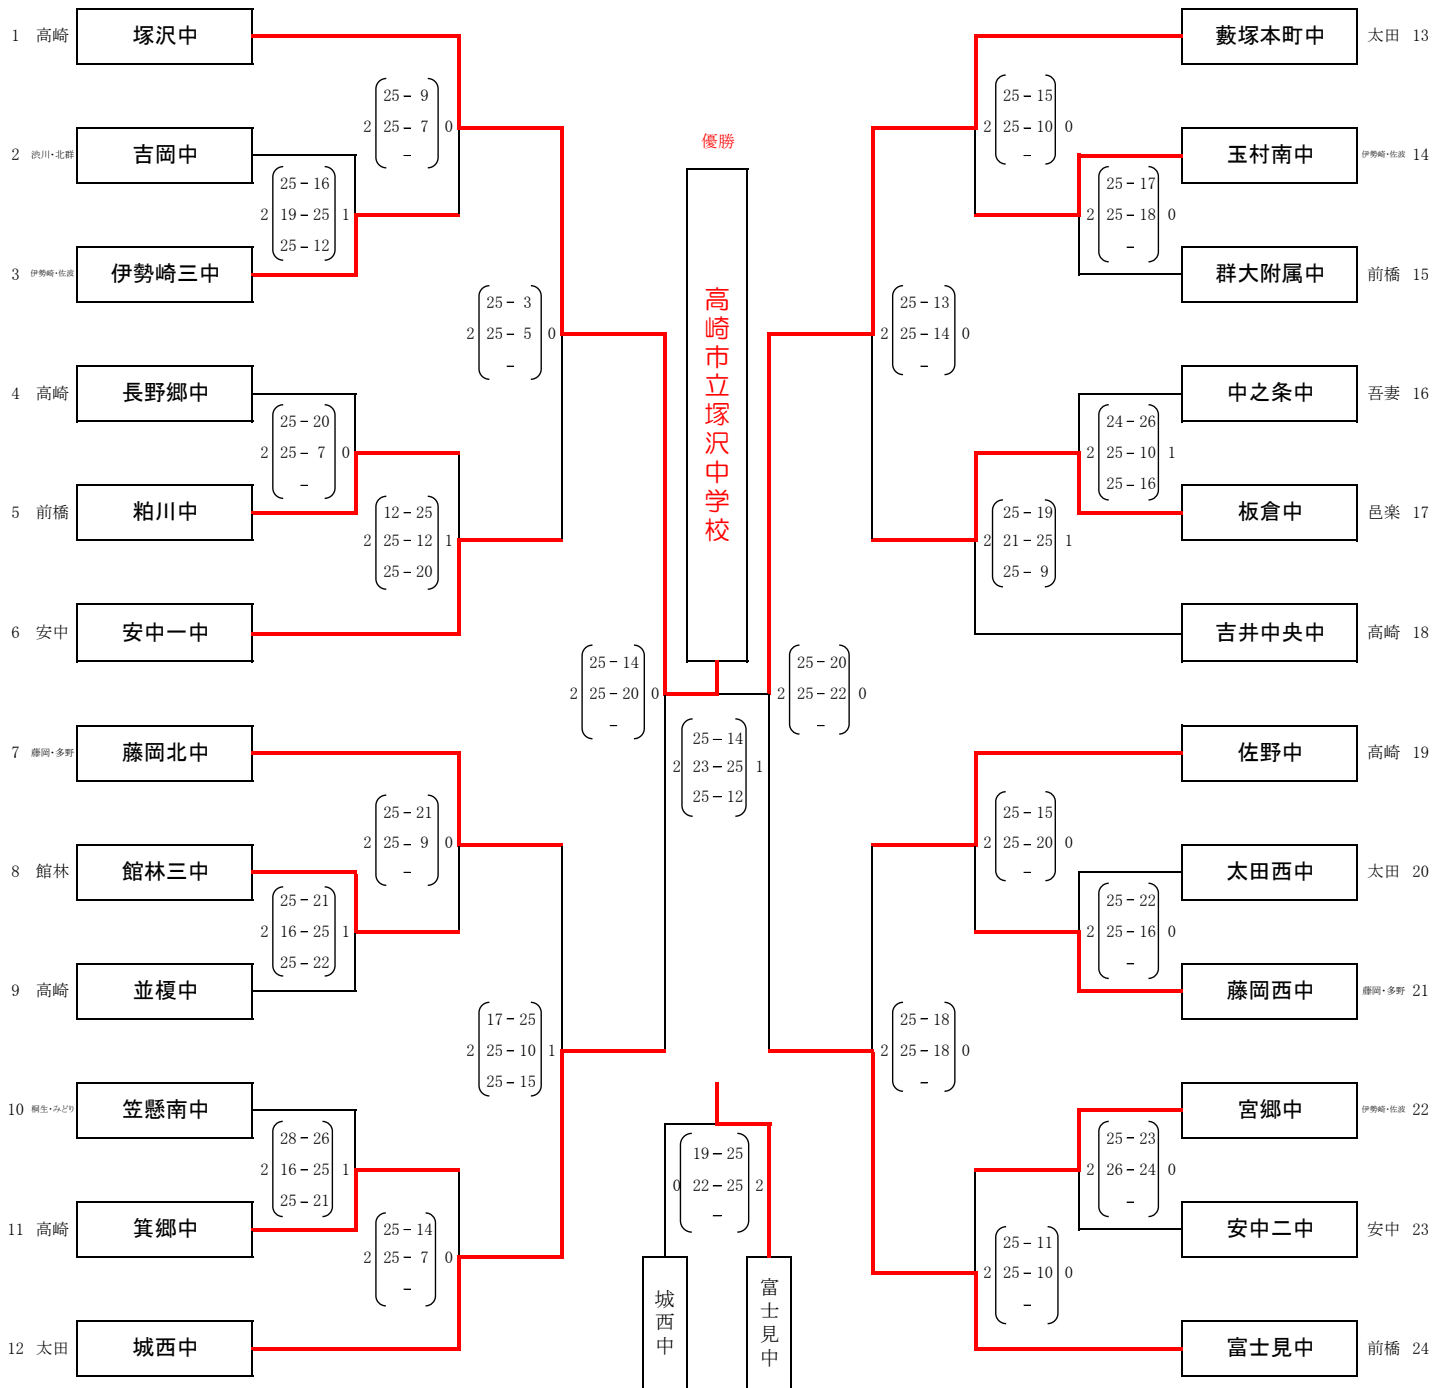

〈男子〉

関東大会代表決定戦

優勝	高崎市立塚沢中学校	関東大会出場
準優勝	太田市立数塚本町中学校	
第3位	前橋市立富士見中学校	
第3位	太田市立城西中学校	

第5位	安中市立第一中学校
第5位	板倉町立板倉中学校
第5位	高崎市立佐野中学校
第5位	藤岡市立北中学校

〈女子〉

関東大会代表決定戦

優勝	高崎市立並榎中学校	関東大会出場
準優勝	前橋市立富士見中学校	
第3位	太田市立宝泉中学校	
第3位	高崎市立箕郷中学校	