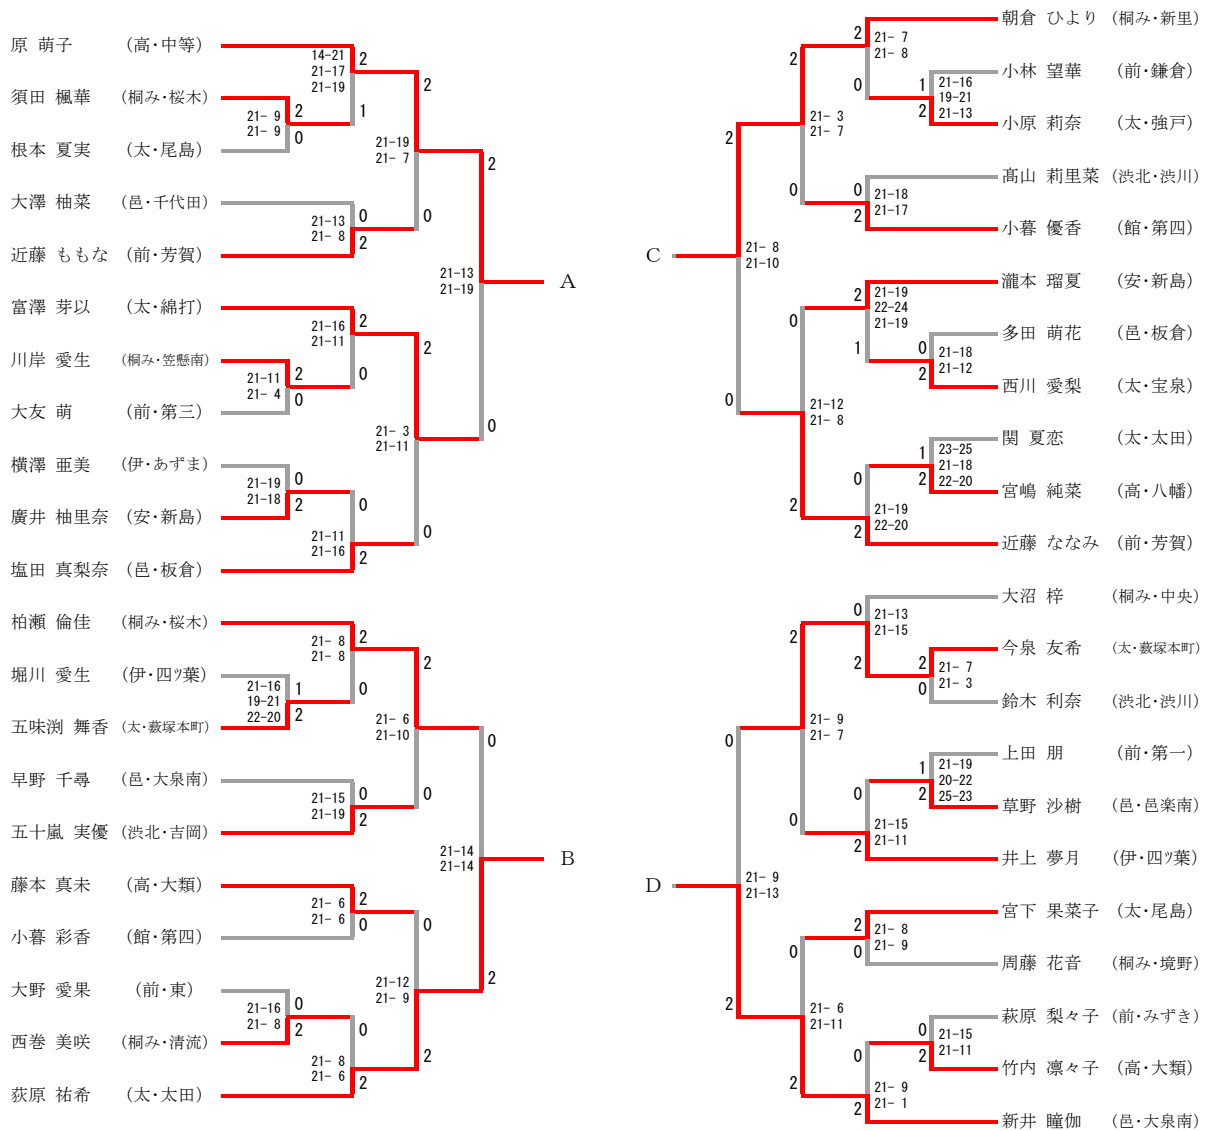

男子団体

女子団体

男子シングルス

女子シングルス

男子ダブルス

女子ダブルス

男子シングルス順位決定リーグ

男子シングルス	小林	石岡	乙目	塚越	勝-敗
小林 遥輝 (太・太田)		○ 19-21 21-12 21- 7	○ 21-16 21- 8	× 11-21 17-21	M 2-1 G 4-3 P 131-106
石岡 匠 (太・木崎)	× 21-19 12-21 7-21		△ X-X	× 14-21 13-21	M 0-3 G 1-4 P 67-103
乙目 幸大 (太・東)	× 16-21 8-21	△ X-X		× 16-21 15-21	M 0-3 G 0-4 P 55-84
塚越 達也 (桐み・笠懸)	○ 21-11 21-17	○ 21-14 21-13	○ 21-16 21-15		M 3-0 G 6-0 P 126-86

女子シングルス順位決定リーグ

女子シングルス	原	荻原	朝倉	新井	勝-敗
原 萌子 (高・中等)		× 17-21 6-21	○ 21-17 13-21 21-15	× 21-11 23-25 20-22	M 1-2 G 3-5 P 142-153
荻原 祐希 (太・太田)	○ 21-17 21- 6		○ 21-11 17-21 23-21	○ 21-16 19-21 21-17	M 3-0 G 6-2 P 164-130
朝倉 ひより (桐み・新里)	× 17-21 21-13 15-21	× 11-21 21-17 21-23		× 15-21 11-21	M 0-3 G 2-6 P 132-158
新井 瞳伽 (邑・大泉南)	○ 11-21 25-23 22-20	× 16-21 21-19 17-21	○ 21-15 21-11		M 2-1 G 5-3 P 154-151

男子ダブルス順位決定リーグ

男子ダブルス	松本 杉本	荒木 高野	遠坂 蓮沼	宮下 金子	勝-敗
松本 悠 杉本 晴輝 (邑・大泉南)		○ 21-16 21-16	× 18-21 17-21	× 19-21 14-21	M 1-2 G 2-4 P 110-116
荒木 悠斗 高野 僚 (太・薮塚本町)	× 16-21 16-21		× 21-19 16-21 14-21	× 16-21 9-21	M 0-3 G 1-6 P 108-145
遠坂 直希 蓮沼 倫弥 (桐み・笠懸)	○ 21-18 21-17	○ 19-21 21-16 21-14		× 14-21 19-21	M 2-1 G 4-3 P 136-128
宮下 冬偉 金子 美輝 (太・太田)	○ 21-19 21-14	○ 21-16 21- 9	○ 21-14 21-19		M 3-0 G 6-0 P 126-91

女子ダブルス順位決定リーグ

女子ダブルス	栗原 岩瀬	武井 石関	久保田 星野	山路 黒谷	勝-敗
栗原 彩名 岩瀬 理子 (邑・大泉南)		× 19-21 21-19 18-21	× 17-21 12-21	× 14-21 17-21	M 0-3 G 1-6 P 118-145
武井 陽香 石関 都古 (高・中等)	○ 21-19 19-21 21-18		○ 21-14 21-14	× 19-21 8-21	M 2-1 G 4-3 P 130-128
久保田 鈴音 星野 知沙 (桐み・笠懸南)	○ 21-17 21-12	× 14-21 14-21		× 14-21 13-21	M 1-2 G 2-4 P 97-113
山路 爽 黒谷 明香里 (太・太田)	○ 21-14 21-17	○ 21-19 21- 8	○ 21-14 21-13		M 3-0 G 6-0 P 126-85