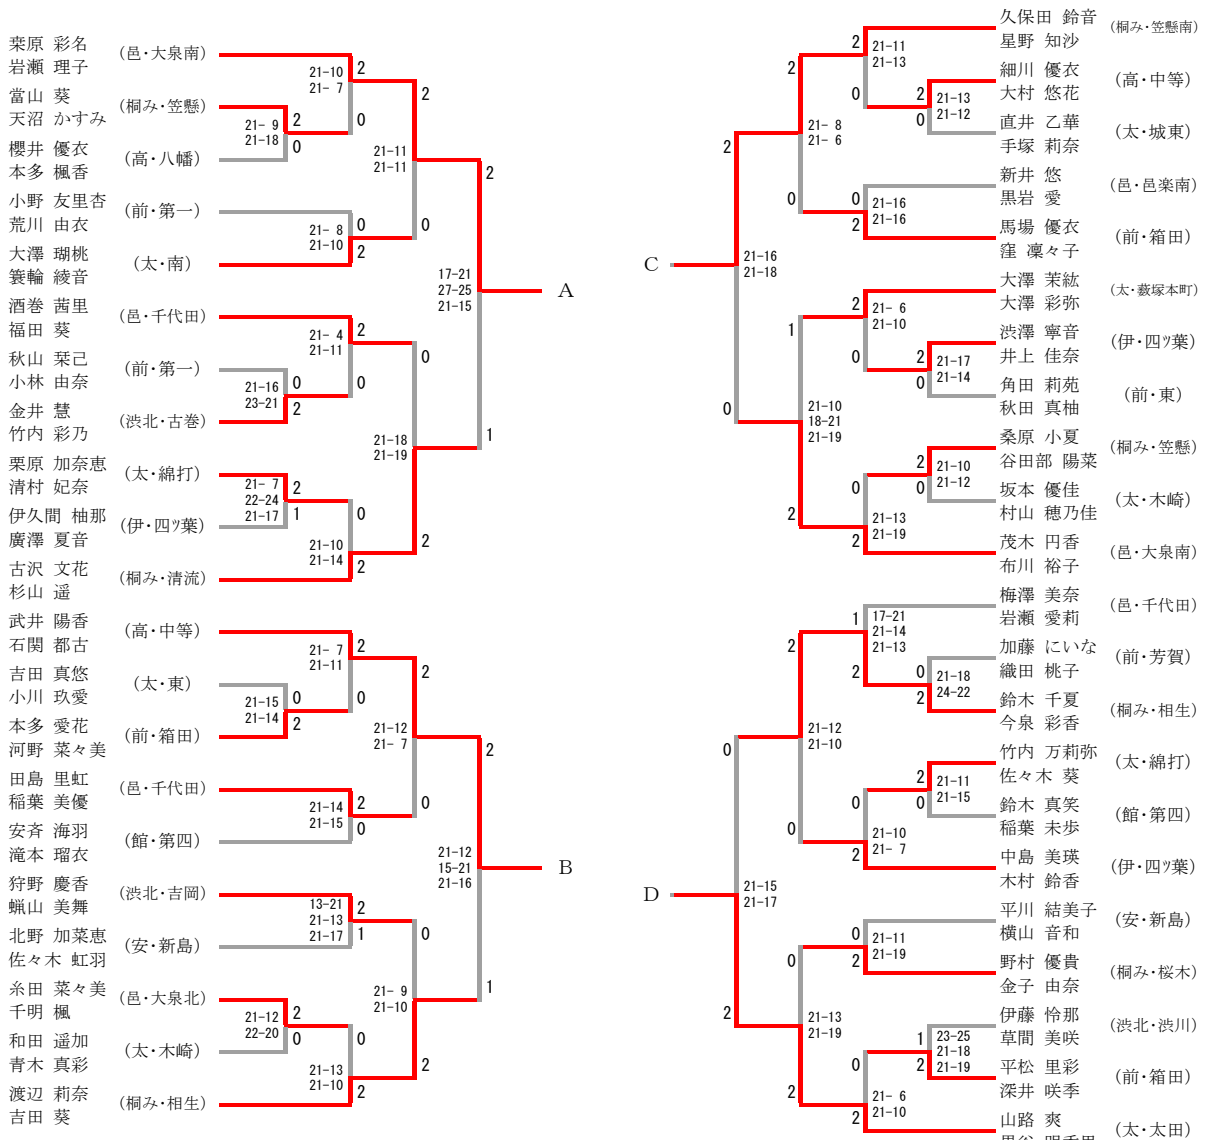

男子団体

女子団体

男子シングルス

女子シングルス

男子ダブルス

女子ダブルス

男子シングルス順位決定リーグ

男子シングルス	小林	石岡	乙目	塚越	勝-敗
小林 遥輝 (太・太田)		○ 19-21 21-12 21- 7	○ 21-16 21- 8	× 11-21 17-21	M 2-1 G 4-3 P 131-106
石岡 匠 (太・木崎)	× 21-19 12-21 7-21		△ X-X	× 14-21 13-21	M 0-3 G 1-4 P 67-103
乙目 幸大 (太・東)	× 16-21 8-21	△ X-X		× 16-21 15-21	M 0-3 G 0-4 P 55-84
塚越 達也 (桐み・笠懸)	○ 21-11 21-17	○ 21-14 21-13	○ 21-16 21-15		M 3-0 G 6-0 P 126-86

女子シングルス順位決定リーグ

女子シングルス	原	荻原	朝倉	新井	勝-敗
原 萌子 (高・中等)		× 17-21 6-21	○ 21-17 13-21 21-15	× 21-11 23-25 20-22	M 1-2 G 3-5 P 142-153
荻原 祐希 (太・太田)	○ 21-17 21- 6		○ 21-11 17-21 23-21	○ 21-16 19-21 21-17	M 3-0 G 6-2 P 164-130
朝倉 ひより (桐み・新里)	× 17-21 21-13 15-21	× 11-21 21-17 21-23		× 15-21 11-21	M 0-3 G 2-6 P 132-158
新井 瞳伽 (邑・大泉南)	○ 11-21 25-23 22-20	× 16-21 21-19 17-21	○ 21-15 21-11		M 2-1 G 5-3 P 154-151

男子ダブルス順位決定リーグ

男子ダブルス	松本 杉本	荒木 高野	遠坂 蓮沼	宮下 金子	勝-敗
松本 悠 杉本 晴輝 (邑・大泉南)		○ 21-16 21-16	× 18-21 17-21	× 19-21 14-21	M 1-2 G 2-4 P 110-116
荒木 悠斗 高野 僚 (太・薮塚本町)	× 16-21 16-21		× 21-19 16-21 14-21	× 16-21 9-21	M 0-3 G 1-6 P 108-145
遠坂 直希 蓮沼 倫弥 (桐み・笠懸)	○ 21-18 21-17	○ 19-21 21-16 21-14		× 14-21 19-21	M 2-1 G 4-3 P 136-128
宮下 冬偉 金子 美輝 (太・太田)	○ 21-19 21-14	○ 21-16 21- 9	○ 21-14 21-19		M 3-0 G 6-0 P 126-91

女子ダブルス順位決定リーグ

女子ダブルス	栗原 岩瀬	武井 石関	久保田 星野	山路 黒谷	勝-敗
栗原 彩名 岩瀬 理子 (邑・大泉南)		× 19-21 21-19 18-21	× 17-21 12-21	× 14-21 17-21	M 0-3 G 1-6 P 118-145
武井 陽香 石関 都古 (高・中等)	○ 21-19 19-21 21-18		○ 21-14 21-14	× 19-21 8-21	M 2-1 G 4-3 P 130-128
久保田 鈴音 星野 知沙 (桐み・笠懸南)	○ 21-17 21-12	× 14-21 14-21		× 14-21 13-21	M 1-2 G 2-4 P 97-113
山路 爽 黒谷 明香里 (太・太田)	○ 21-14 21-17	○ 21-19 21- 8	○ 21-14 21-13		M 3-0 G 6-0 P 126-85