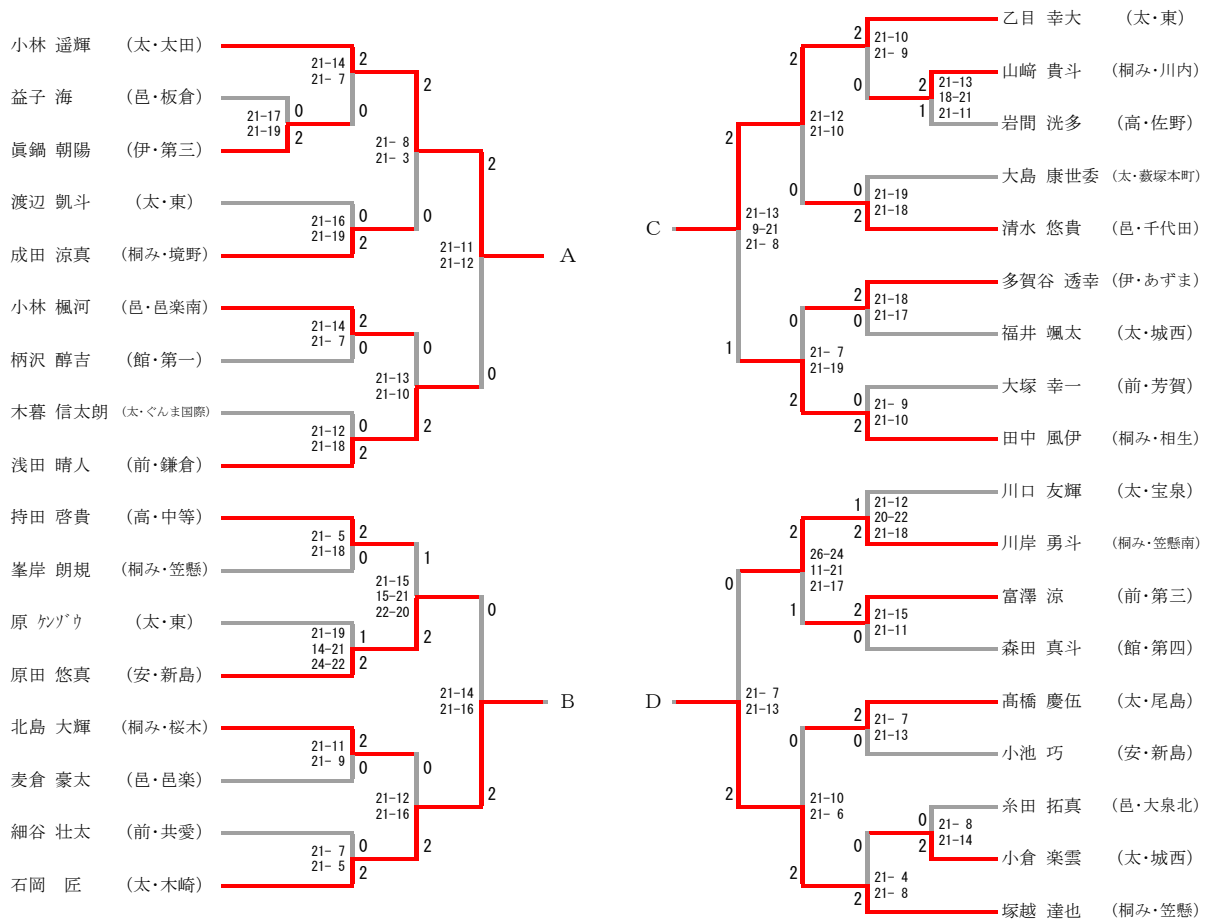

男子団体

女子団体

男子シングルス

女子シングルス

男子ダブルス

女子ダブルス

男子シングルス順位決定リーグ

男子シングルス	小林	石岡	乙目	塚越	勝-敗
小林 遥輝 (太・太田)		○ 19-21 21-12 21- 7	○ 21-16 21- 8	× 11-21 17-21	M 2-1 G 4-3 P 131-106
石岡 匠 (太・木崎)	× 21-19 12-21 7-21		△ X-X	× 14-21 13-21	M 0-3 G 1-4 P 67-103
乙目 幸大 (太・東)	× 16-21 8-21	△ X-X		× 16-21 15-21	M 0-3 G 0-4 P 55-84
塚越 達也 (桐み・笠懸)	○ 21-11 21-17	○ 21-14 21-13	○ 21-16 21-15		M 3-0 G 6-0 P 126-86

女子シングルス順位決定リーグ

女子シングルス	原	荻原	朝倉	新井	勝-敗
原 萌子 (高・中等)		× 17-21 6-21	○ 21-17 13-21 21-15	× 21-11 23-25 20-22	M 1-2 G 3-5 P 142-153
荻原 祐希 (太・太田)	○ 21-17 21- 6		○ 21-11 17-21 23-21	○ 21-16 19-21 21-17	M 3-0 G 6-2 P 164-130
朝倉 ひより (桐み・新里)	× 17-21 21-13 15-21	× 11-21 21-17 21-23		× 15-21 11-21	M 0-3 G 2-6 P 132-158
新井 瞳伽 (邑・大泉南)	○ 11-21 25-23 22-20	× 16-21 21-19 17-21	○ 21-15 21-11		M 2-1 G 5-3 P 154-151

男子ダブルス順位決定リーグ

男子ダブルス	松本 杉本	荒木 高野	遠坂 蓮沼	宮下 金子	勝-敗
松本 悠 杉本 晴輝 (邑・大泉南)		○ 21-16 21-16	× 18-21 17-21	× 19-21 14-21	M 1-2 G 2-4 P 110-116
荒木 悠斗 高野 僚 (太・薮塚本町)	× 16-21 16-21		× 21-19 16-21 14-21	× 16-21 9-21	M 0-3 G 1-6 P 108-145
遠坂 直希 蓮沼 倫弥 (桐み・笠懸)	○ 21-18 21-17	○ 19-21 21-16 21-14		× 14-21 19-21	M 2-1 G 4-3 P 136-128
宮下 冬偉 金子 美輝 (太・太田)	○ 21-19 21-14	○ 21-16 21- 9	○ 21-14 21-19		M 3-0 G 6-0 P 126-91

女子ダブルス順位決定リーグ

女子ダブルス	栗原 岩瀬	武井 石関	久保田 星野	山路 黒谷	勝-敗
栗原 彩名 岩瀬 理子 (邑・大泉南)		× 19-21 21-19 18-21	× 17-21 12-21	× 14-21 17-21	M 0-3 G 1-6 P 118-145
武井 陽香 石関 都古 (高・中等)	○ 21-19 19-21 21-18		○ 21-14 21-14	× 19-21 8-21	M 2-1 G 4-3 P 130-128
久保田 鈴音 星野 知沙 (桐み・笠懸南)	○ 21-17 21-12	× 14-21 14-21		× 14-21 13-21	M 1-2 G 2-4 P 97-113
山路 爽 黒谷 明香里 (太・太田)	○ 21-14 21-17	○ 21-19 21- 8	○ 21-14 21-13		M 3-0 G 6-0 P 126-85