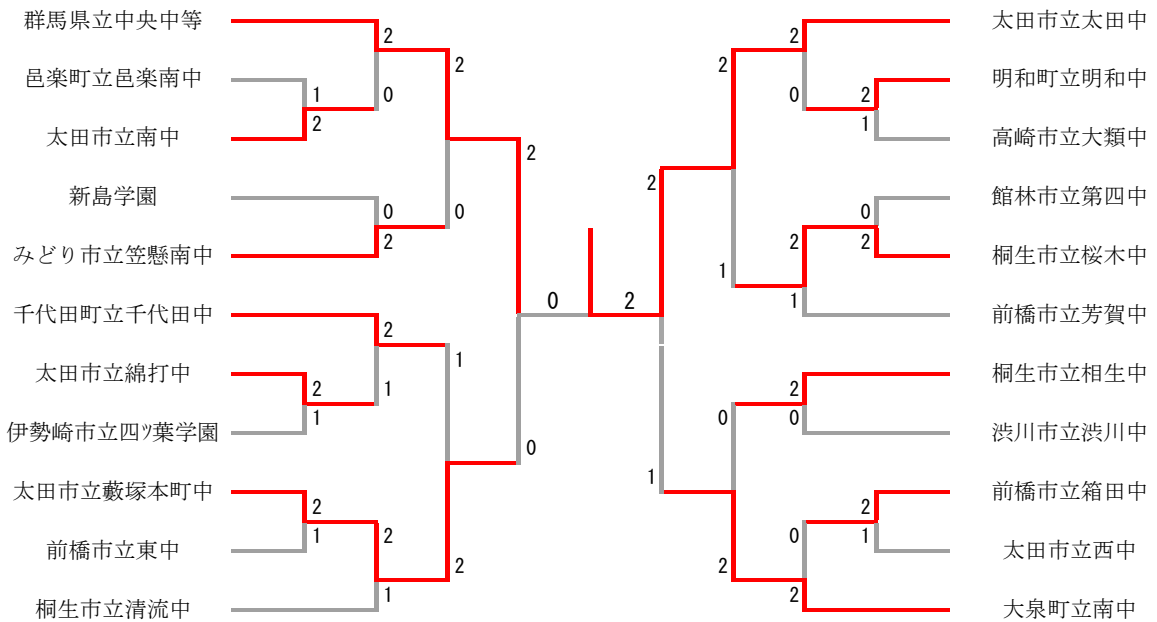

男子団体

女子団体

男子シングルス

女子シングルス

男子ダブルス

女子ダブルス

男子シングルス順位決定リーグ

男子シングルス	小林	石岡	乙目	塚越	勝-敗
小林 遥輝 (太・太田)		○ 19-21 21-12 21- 7	○ 21-16 21- 8	× 11-21 17-21	M 2-1 G 4-3 P 131-106
石岡 匠 (太・木崎)	× 21-19 12-21 7-21		△ X-X	× 14-21 13-21	M 0-3 G 1-4 P 67-103
乙目 幸大 (太・東)	× 16-21 8-21	△ X-X		× 16-21 15-21	M 0-3 G 0-4 P 55-84
塚越 達也 (桐み・笠懸)	○ 21-11 21-17	○ 21-14 21-13	○ 21-16 21-15		M 3-0 G 6-0 P 126-86

女子シングルス順位決定リーグ

女子シングルス	原	荻原	朝倉	新井	勝-敗
原 萌子 (高・中等)		× 17-21 6-21	○ 21-17 13-21 21-15	× 21-11 23-25 20-22	M 1-2 G 3-5 P 142-153
荻原 祐希 (太・太田)	○ 21-17 21- 6		○ 21-11 17-21 23-21	○ 21-16 19-21 21-17	M 3-0 G 6-2 P 164-130
朝倉 ひより (桐み・新里)	× 17-21 21-13 15-21	× 11-21 21-17 21-23		× 15-21 11-21	M 0-3 G 2-6 P 132-158
新井 瞳伽 (邑・大泉南)	○ 11-21 25-23 22-20	× 16-21 21-19 17-21	○ 21-15 21-11		M 2-1 G 5-3 P 154-151

男子ダブルス順位決定リーグ

男子ダブルス	松本 杉本	荒木 高野	遠坂 蓮沼	宮下 金子	勝-敗
松本 悠 杉本 晴輝 (邑・大泉南)		○ 21-16 21-16	× 18-21 17-21	× 19-21 14-21	M 1-2 G 2-4 P 110-116
荒木 悠斗 高野 僚 (太・薮塚本町)	× 16-21 16-21		× 21-19 16-21 14-21	× 16-21 9-21	M 0-3 G 1-6 P 108-145
遠坂 直希 蓮沼 倫弥 (桐み・笠懸)	○ 21-18 21-17	○ 19-21 21-16 21-14		× 14-21 19-21	M 2-1 G 4-3 P 136-128
宮下 冬偉 金子 美輝 (太・太田)	○ 21-19 21-14	○ 21-16 21- 9	○ 21-14 21-19		M 3-0 G 6-0 P 126-91

女子ダブルス順位決定リーグ

女子ダブルス	栗原 岩瀬	武井 石関	久保田 星野	山路 黒谷	勝-敗
栗原 彩名 岩瀬 理子 (邑・大泉南)		× 19-21 21-19 18-21	× 17-21 12-21	× 14-21 17-21	M 0-3 G 1-6 P 118-145
武井 陽香 石関 都古 (高・中等)	○ 21-19 19-21 21-18		○ 21-14 21-14	× 19-21 8-21	M 2-1 G 4-3 P 130-128
久保田 鈴音 星野 知沙 (桐み・笠懸南)	○ 21-17 21-12	× 14-21 14-21		× 14-21 13-21	M 1-2 G 2-4 P 97-113
山路 爽 黒谷 明香里 (太・太田)	○ 21-14 21-17	○ 21-19 21- 8	○ 21-14 21-13		M 3-0 G 6-0 P 126-85