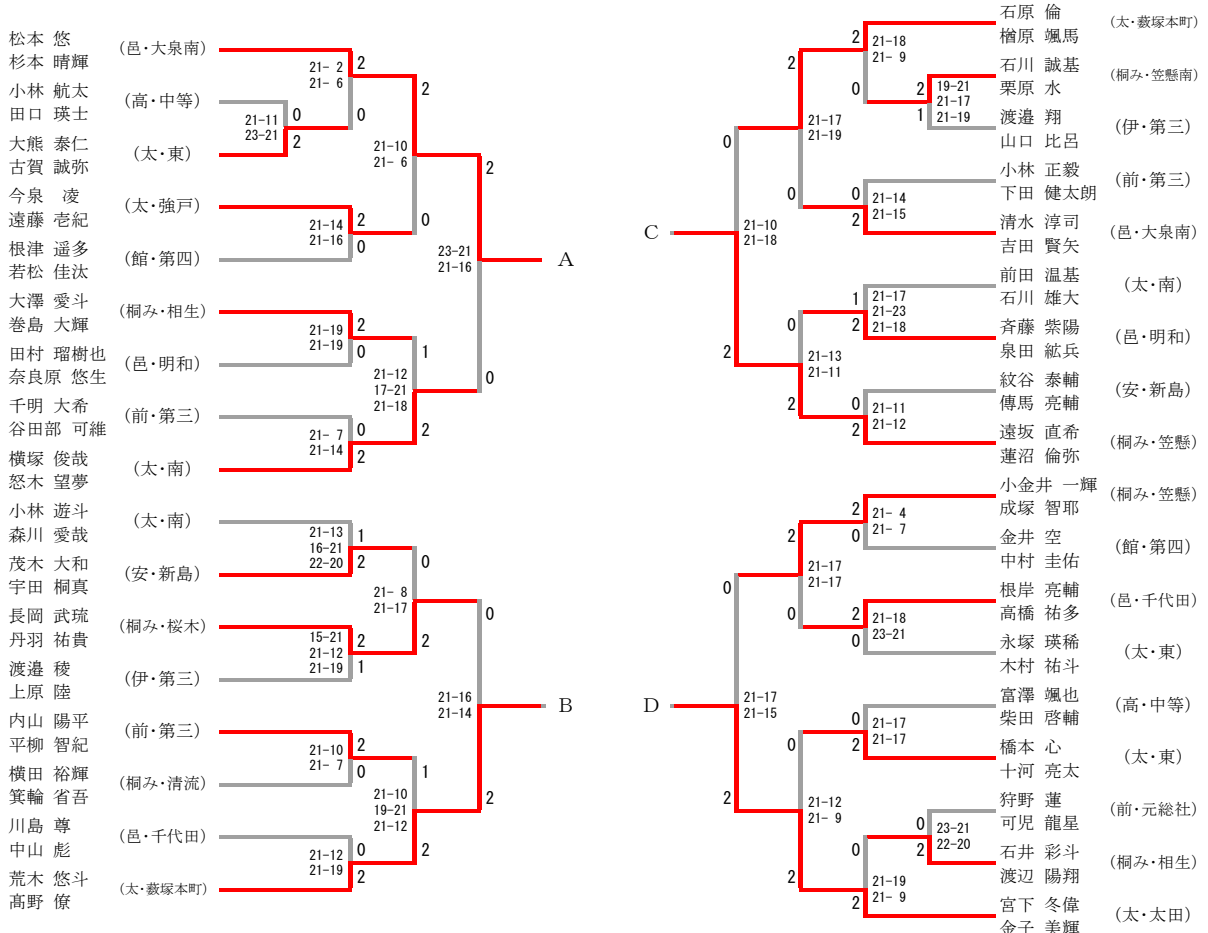

男子団体

女子団体

男子シングルス

女子シングルス

男子ダブルス

女子ダブルス

男子シングルス順位決定リーグ

男子シングルス	小林	石岡	乙目	塚越	勝-敗
小林 遥輝 (太・太田)		○ 19-21 21-12 21- 7	○ 21-16 21- 8	× 11-21 17-21	M 2-1 G 4-3 P 131-106
石岡 匠 (太・木崎)	× 21-19 12-21 7-21		△ X-X	× 14-21 13-21	M 0-3 G 1-4 P 67-103
乙目 幸大 (太・東)	× 16-21 8-21	△ X-X		× 16-21 15-21	M 0-3 G 0-4 P 55-84
塚越 達也 (桐み・笠懸)	○ 21-11 21-17	○ 21-14 21-13	○ 21-16 21-15		M 3-0 G 6-0 P 126-86

女子シングルス順位決定リーグ

女子シングルス	原	荻原	朝倉	新井	勝-敗
原 萌子 (高・中等)		× 17-21 6-21	○ 21-17 13-21 21-15	× 21-11 23-25 20-22	M 1-2 G 3-5 P 142-153
荻原 祐希 (太・太田)	○ 21-17 21- 6		○ 21-11 17-21 23-21	○ 21-16 19-21 21-17	M 3-0 G 6-2 P 164-130
朝倉 ひより (桐み・新里)	× 17-21 21-13 15-21	× 11-21 21-17 21-23		× 15-21 11-21	M 0-3 G 2-6 P 132-158
新井 瞳伽 (邑・大泉南)	○ 11-21 25-23 22-20	× 16-21 21-19 17-21	○ 21-15 21-11		M 2-1 G 5-3 P 154-151

男子ダブルス順位決定リーグ

男子ダブルス	松本 杉本	荒木 高野	遠坂 蓮沼	宮下 金子	勝-敗
松本 悠 杉本 晴輝 (邑・大泉南)		○ 21-16 21-16	× 18-21 17-21	× 19-21 14-21	M 1-2 G 2-4 P 110-116
荒木 悠斗 高野 僚 (太・薮塚本町)	× 16-21 16-21		× 21-19 16-21 14-21	× 16-21 9-21	M 0-3 G 1-6 P 108-145
遠坂 直希 蓮沼 倫弥 (桐み・笠懸)	○ 21-18 21-17	○ 19-21 21-16 21-14		× 14-21 19-21	M 2-1 G 4-3 P 136-128
宮下 冬偉 金子 美輝 (太・太田)	○ 21-19 21-14	○ 21-16 21- 9	○ 21-14 21-19		M 3-0 G 6-0 P 126-91

女子ダブルス順位決定リーグ

女子ダブルス	栗原 岩瀬	武井 石関	久保田 星野	山路 黒谷	勝-敗
栗原 彩名 岩瀬 理子 (邑・大泉南)		× 19-21 21-19 18-21	× 17-21 12-21	× 14-21 17-21	M 0-3 G 1-6 P 118-145
武井 陽香 石関 都古 (高・中等)	○ 21-19 19-21 21-18		○ 21-14 21-14	× 19-21 8-21	M 2-1 G 4-3 P 130-128
久保田 鈴音 星野 知沙 (桐み・笠懸南)	○ 21-17 21-12	× 14-21 14-21		× 14-21 13-21	M 1-2 G 2-4 P 97-113
山路 爽 黒谷 明香里 (太・太田)	○ 21-14 21-17	○ 21-19 21- 8	○ 21-14 21-13		M 3-0 G 6-0 P 126-85