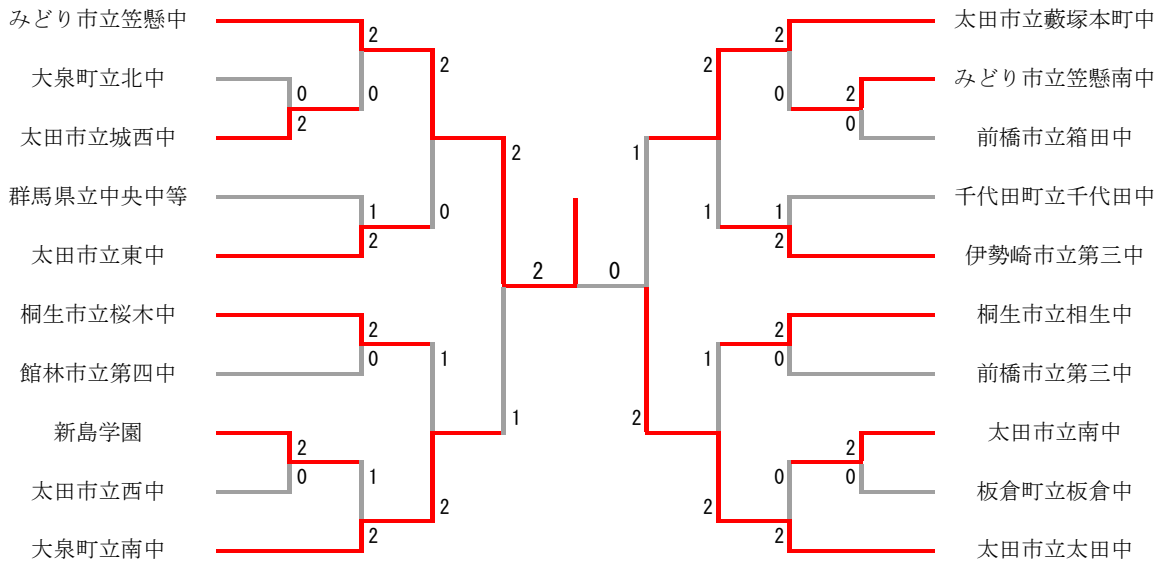

男子団体

女子団体

男子シングルス

女子シングルス

男子ダブルス

女子ダブルス

男子シングルス順位決定リーグ

男子シングルス	小林	石岡	乙目	塚越	勝-敗
小林 遥輝 (太・太田)		○ 19-21 21-12 21- 7	○ 21-16 21- 8	× 11-21 17-21	M 2-1 G 4-3 P 131-106
石岡 匠 (太・木崎)	× 21-19 12-21 7-21		△ X-X	× 14-21 13-21	M 0-3 G 1-4 P 67-103
乙目 幸大 (太・東)	× 16-21 8-21	△ X-X		× 16-21 15-21	M 0-3 G 0-4 P 55-84
塚越 達也 (桐み・笠懸)	○ 21-11 21-17	○ 21-14 21-13	○ 21-16 21-15		M 3-0 G 6-0 P 126-86

女子シングルス順位決定リーグ

女子シングルス	原	荻原	朝倉	新井	勝-敗
原 萌子 (高・中等)		× 17-21 6-21	○ 21-17 13-21 21-15	× 21-11 23-25 20-22	M 1-2 G 3-5 P 142-153
荻原 祐希 (太・太田)	○ 21-17 21- 6		○ 21-11 17-21 23-21	○ 21-16 19-21 21-17	M 3-0 G 6-2 P 164-130
朝倉 ひより (桐み・新里)	× 17-21 21-13 15-21	× 11-21 21-17 21-23		× 15-21 11-21	M 0-3 G 2-6 P 132-158
新井 瞳伽 (邑・大泉南)	○ 11-21 25-23 22-20	× 16-21 21-19 17-21	○ 21-15 21-11		M 2-1 G 5-3 P 154-151

男子ダブルス順位決定リーグ

男子ダブルス	松本 杉本	荒木 高野	遠坂 蓮沼	宮下 金子	勝-敗
松本 悠 杉本 晴輝 (邑・大泉南)		○ 21-16 21-16	× 18-21 17-21	× 19-21 14-21	M 1-2 G 2-4 P 110-116
荒木 悠斗 高野 僚 (太・薮塚本町)	× 16-21 16-21		× 21-19 16-21 14-21	× 16-21 9-21	M 0-3 G 1-6 P 108-145
遠坂 直希 蓮沼 倫弥 (桐み・笠懸)	○ 21-18 21-17	○ 19-21 21-16 21-14		× 14-21 19-21	M 2-1 G 4-3 P 136-128
宮下 冬偉 金子 美輝 (太・太田)	○ 21-19 21-14	○ 21-16 21- 9	○ 21-14 21-19		M 3-0 G 6-0 P 126-91

女子ダブルス順位決定リーグ

女子ダブルス	栗原 岩瀬	武井 石関	久保田 星野	山路 黒谷	勝-敗
栗原 彩名 岩瀬 理子 (邑・大泉南)		× 19-21 21-19 18-21	× 17-21 12-21	× 14-21 17-21	M 0-3 G 1-6 P 118-145
武井 陽香 石関 都古 (高・中等)	○ 21-19 19-21 21-18		○ 21-14 21-14	× 19-21 8-21	M 2-1 G 4-3 P 130-128
久保田 鈴音 星野 知沙 (桐み・笠懸南)	○ 21-17 21-12	× 14-21 14-21		× 14-21 13-21	M 1-2 G 2-4 P 97-113
山路 爽 黒谷 明香里 (太・太田)	○ 21-14 21-17	○ 21-19 21- 8	○ 21-14 21-13		M 3-0 G 6-0 P 126-85