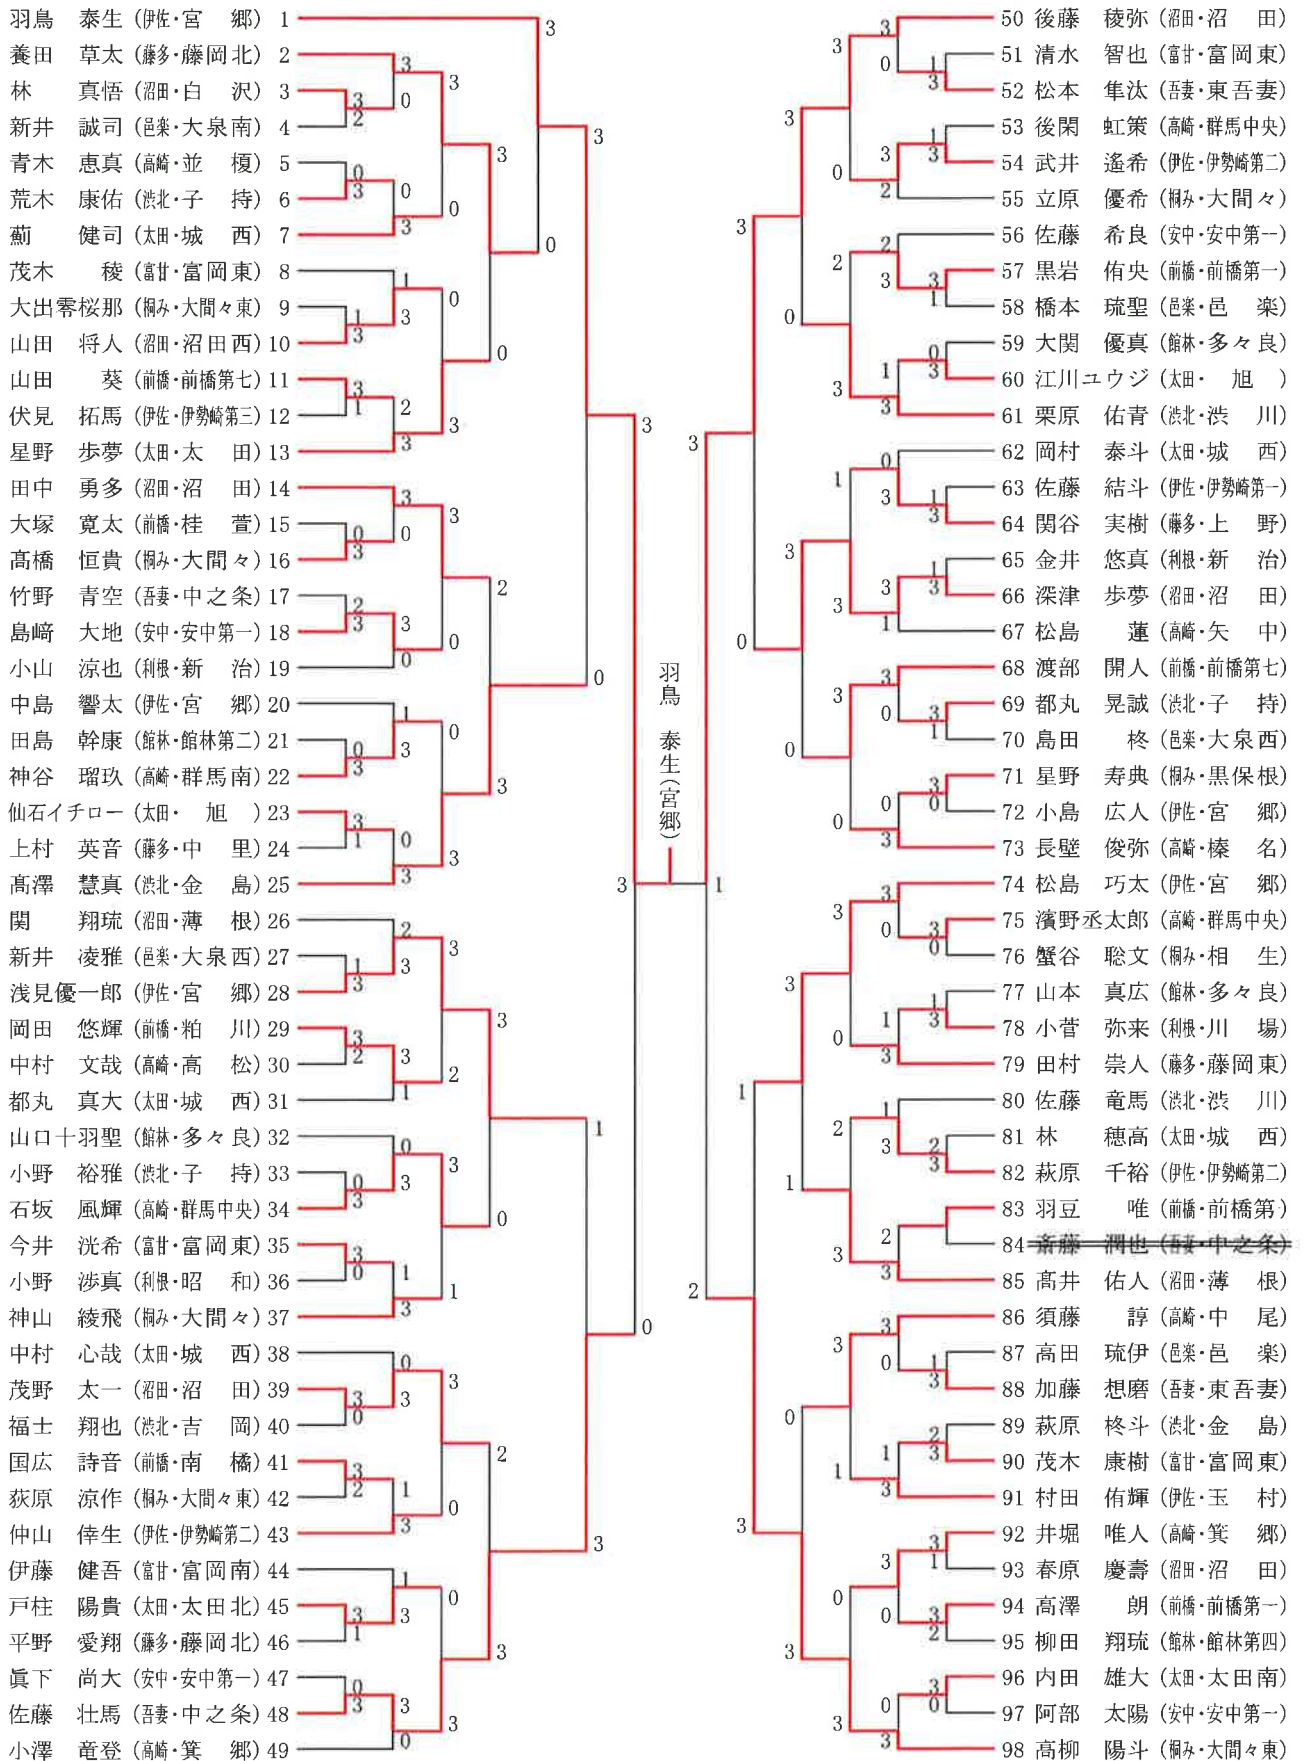

# 平成30年度 群馬県中学校春季大会卓球大会 男子シングルス

# 平成30年度 群馬県中学校春季大会卓球大会 女子シングルス

## 平成30年度 群馬県中学校春季大会卓球大会

### 女子学校対抗戦 予選トーナメント

※男女とも、a 1～a 4が準決勝リーグAへ、b 1～b 4が準決勝リーグBへ進出