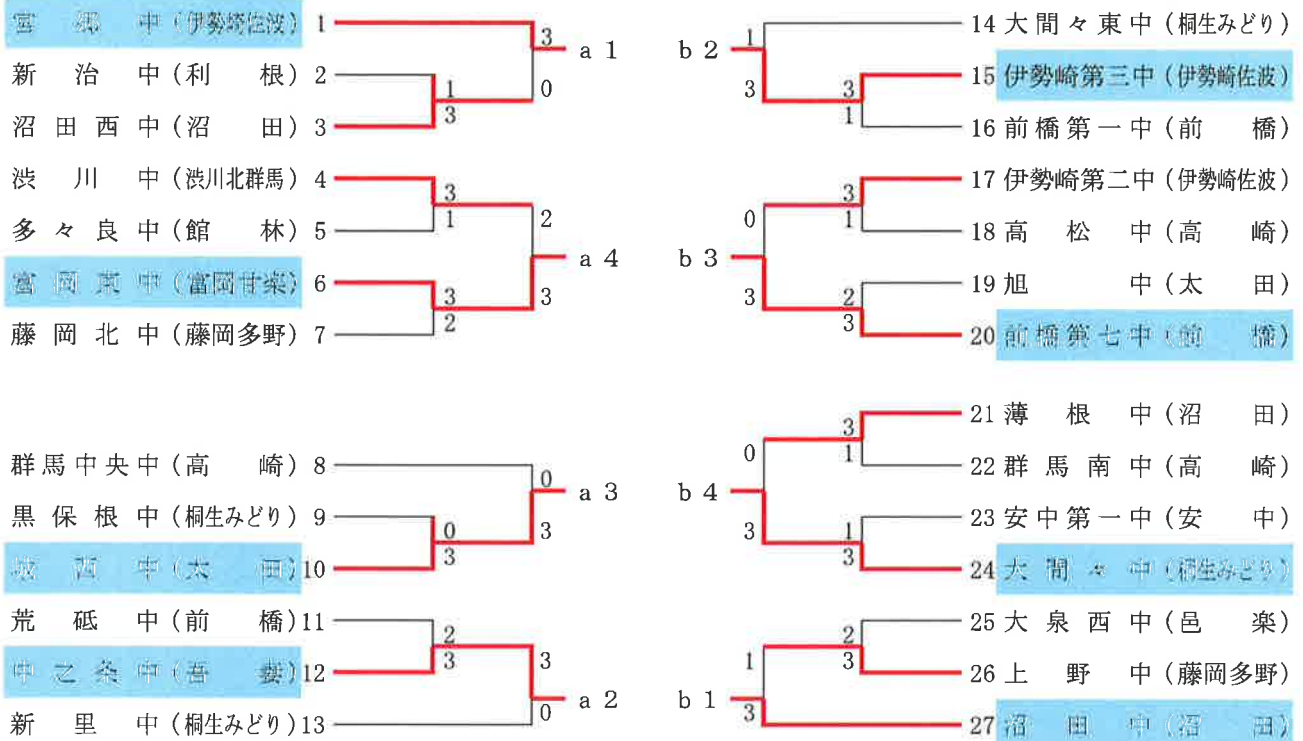

平成30年度 群馬県中学校春季大会卓球大会

男子学校対抗戦 予選トーナメント