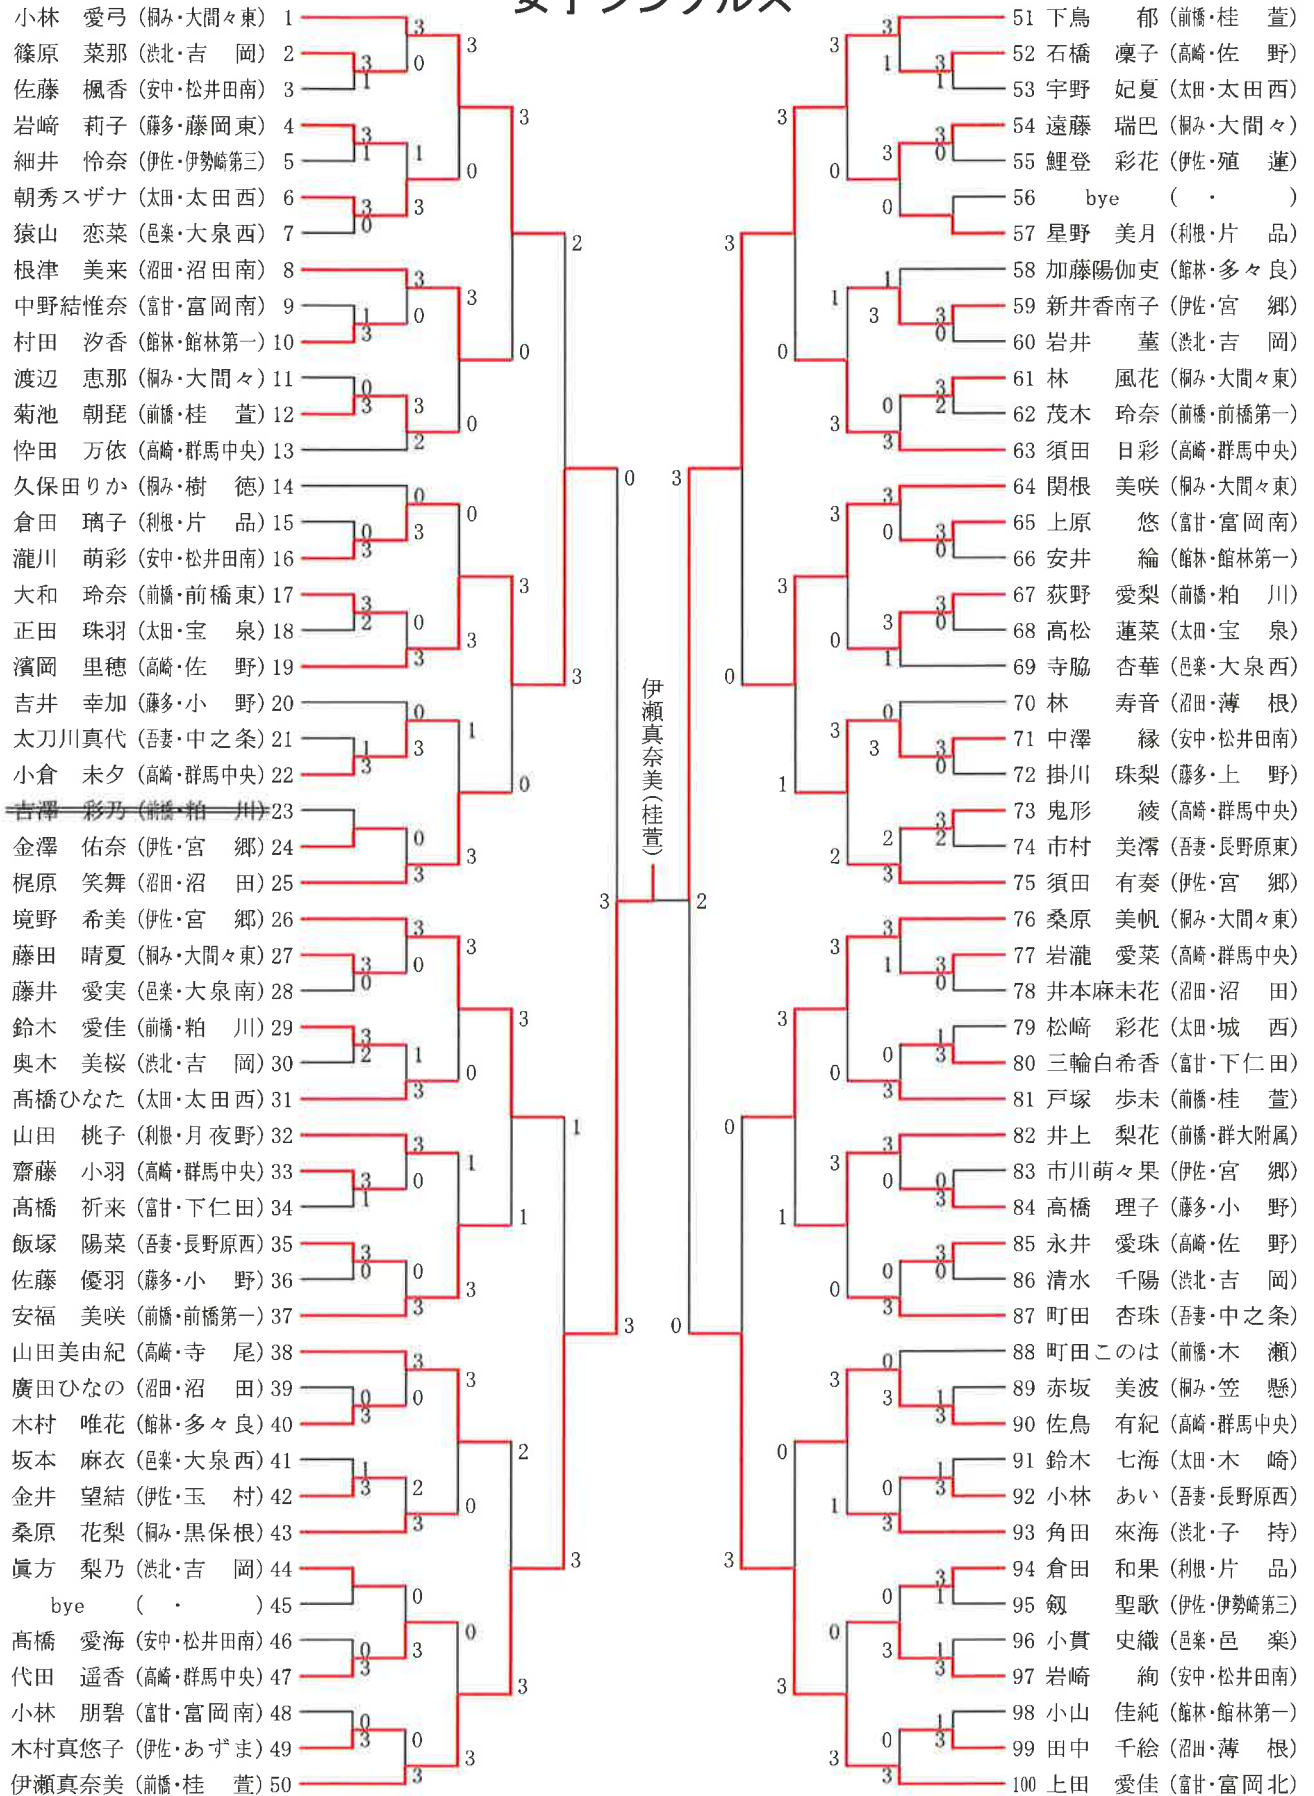

# 平成30年度 群馬県中学校春季大会卓球大会 男子シングルス

# 平成30年度 群馬県中学校春季大会卓球大会 女子シングルス

## 平成30年度 群馬県中学校春季大会卓球大会

### 女子学校対抗戦 予選トーナメント

※男女とも、a 1～a 4が準決勝リーグAへ、b 1～b 4が準決勝リーグBへ進出