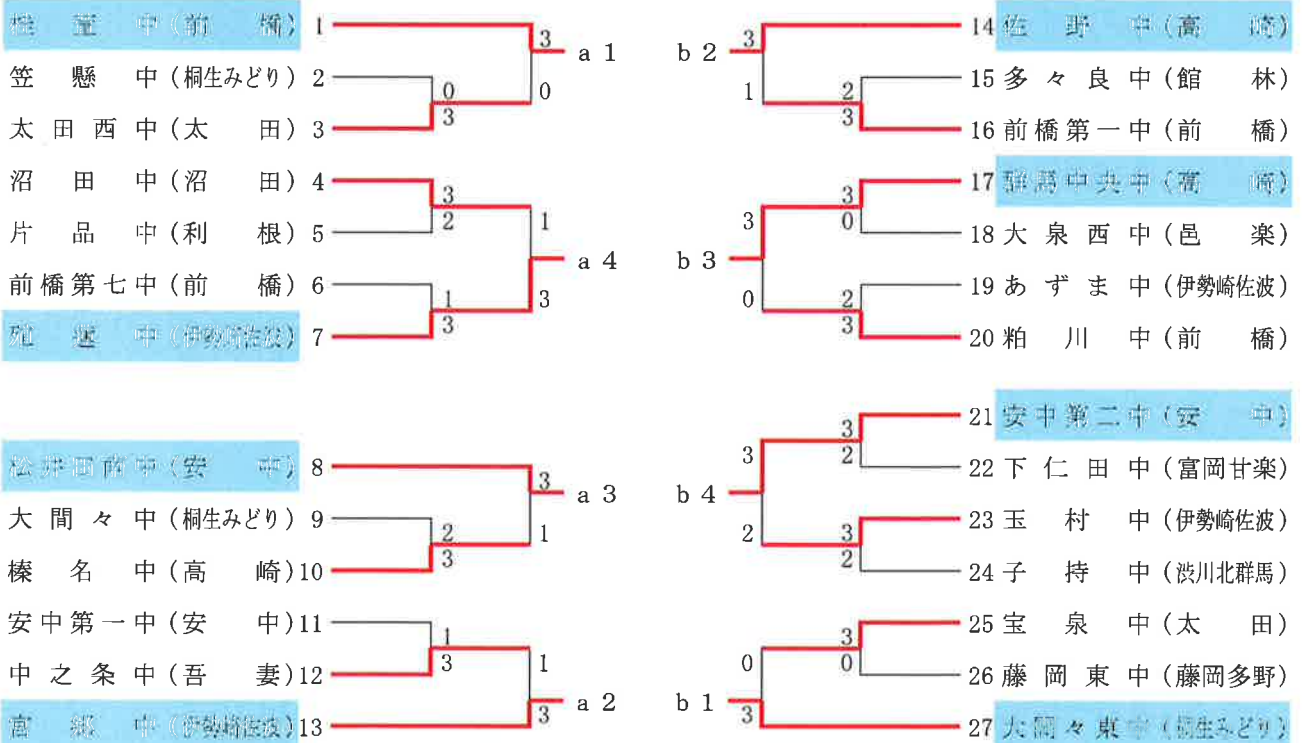

女子学校対抗戦 予選トーナメント

※男女とも、a 1～a 4が準決勝リーグAへ、b 1～b 4が準決勝リーグBへ進出