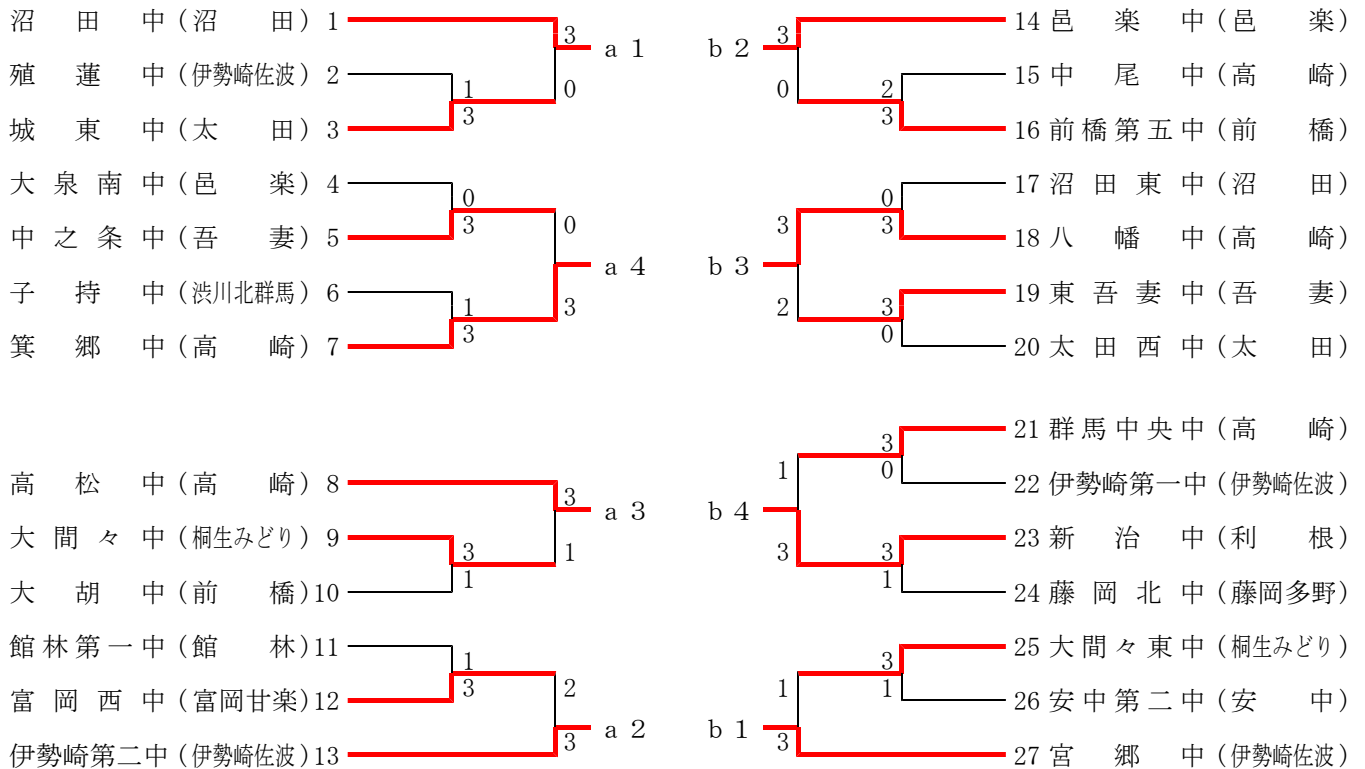

2019年度 群馬県中学校新人大会卓球大会

男子学校対抗戦 予選トーナメント

女子学校対抗戦 予選トーナメント

※男女とも、a 1～a 4が準決勝リーグAへ、b 1～b 4が準決勝リーグBへ進出

2019年度 群馬県中学校新人大会卓球大会

男子学校対抗 準決勝リーグ

Aリーグ	沼田中	伊勢崎第二中	高松中	箕郷中	勝敗	順位
a 1 沼田中 (沼田)		3-0	3-1	3-1	3-0	1
a 2 伊勢崎第二中 (伊勢崎佐波)	0-3		2-3	2-3	0-3	4
a 3 高松中 (高崎)	1-3	3-2		1-3	1-2	3
a 4 箕郷中 (高崎)	1-3	3-2	3-1		2-1	2