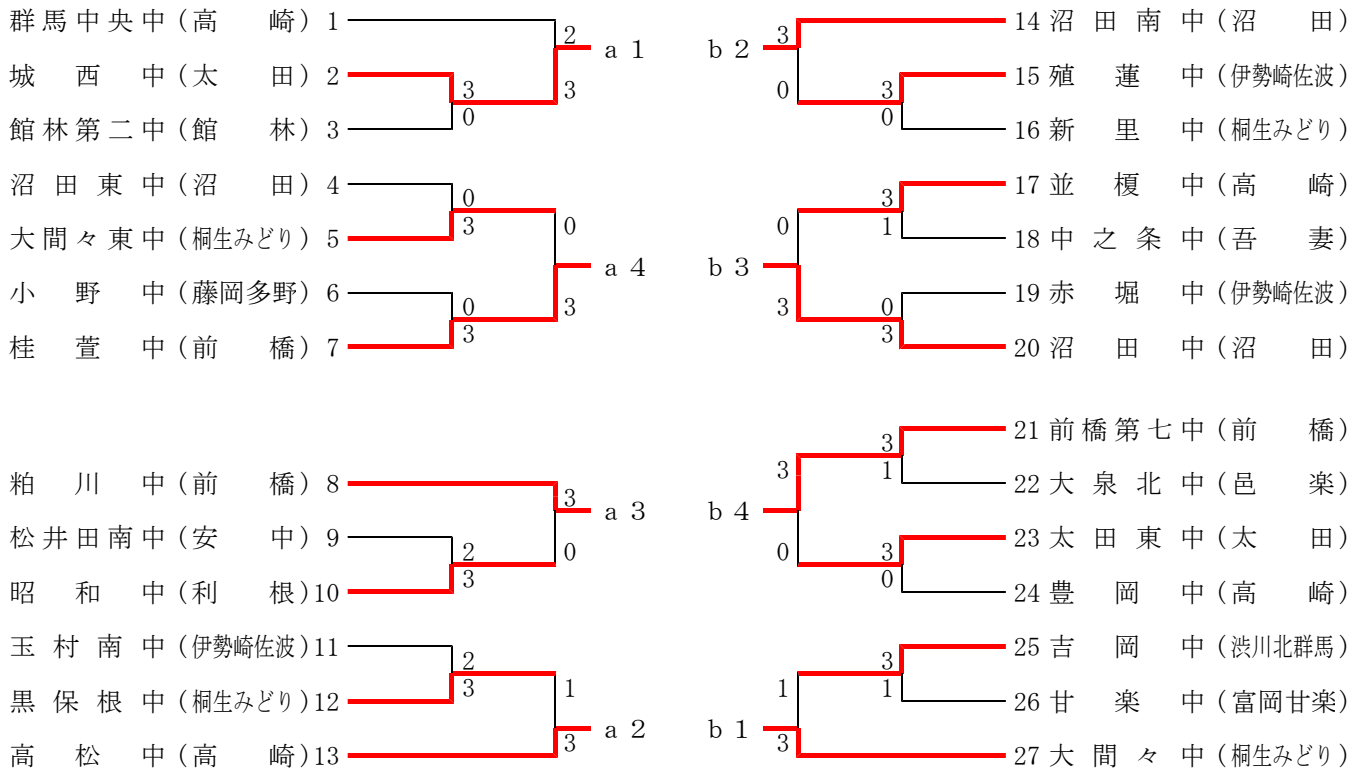

2019年度 群馬県中学校新人大会卓球大会

男子学校対抗戦 予選トーナメント

女子学校対抗戦 予選トーナメント

※男女とも、a 1～a 4が準決勝リーグAへ、b 1～b 4が準決勝リーグBへ進出

2019年度 群馬県中学校新人大会卓球大会

男子学校対抗 準決勝リーグ

Aリーグ	沼田中	伊勢崎第二中	高松中	箕郷中	勝敗	順位
a 1 沼田中 (沼田)		3-0	3-1	3-1	3-0	1
a 2 伊勢崎第二中 (伊勢崎佐波)	0-3		2-3	2-3	0-3	4
a 3 高松中 (高崎)	1-3	3-2		1-3	1-2	3
a 4 箕郷中 (高崎)	1-3	3-2	3-1		2-1	2