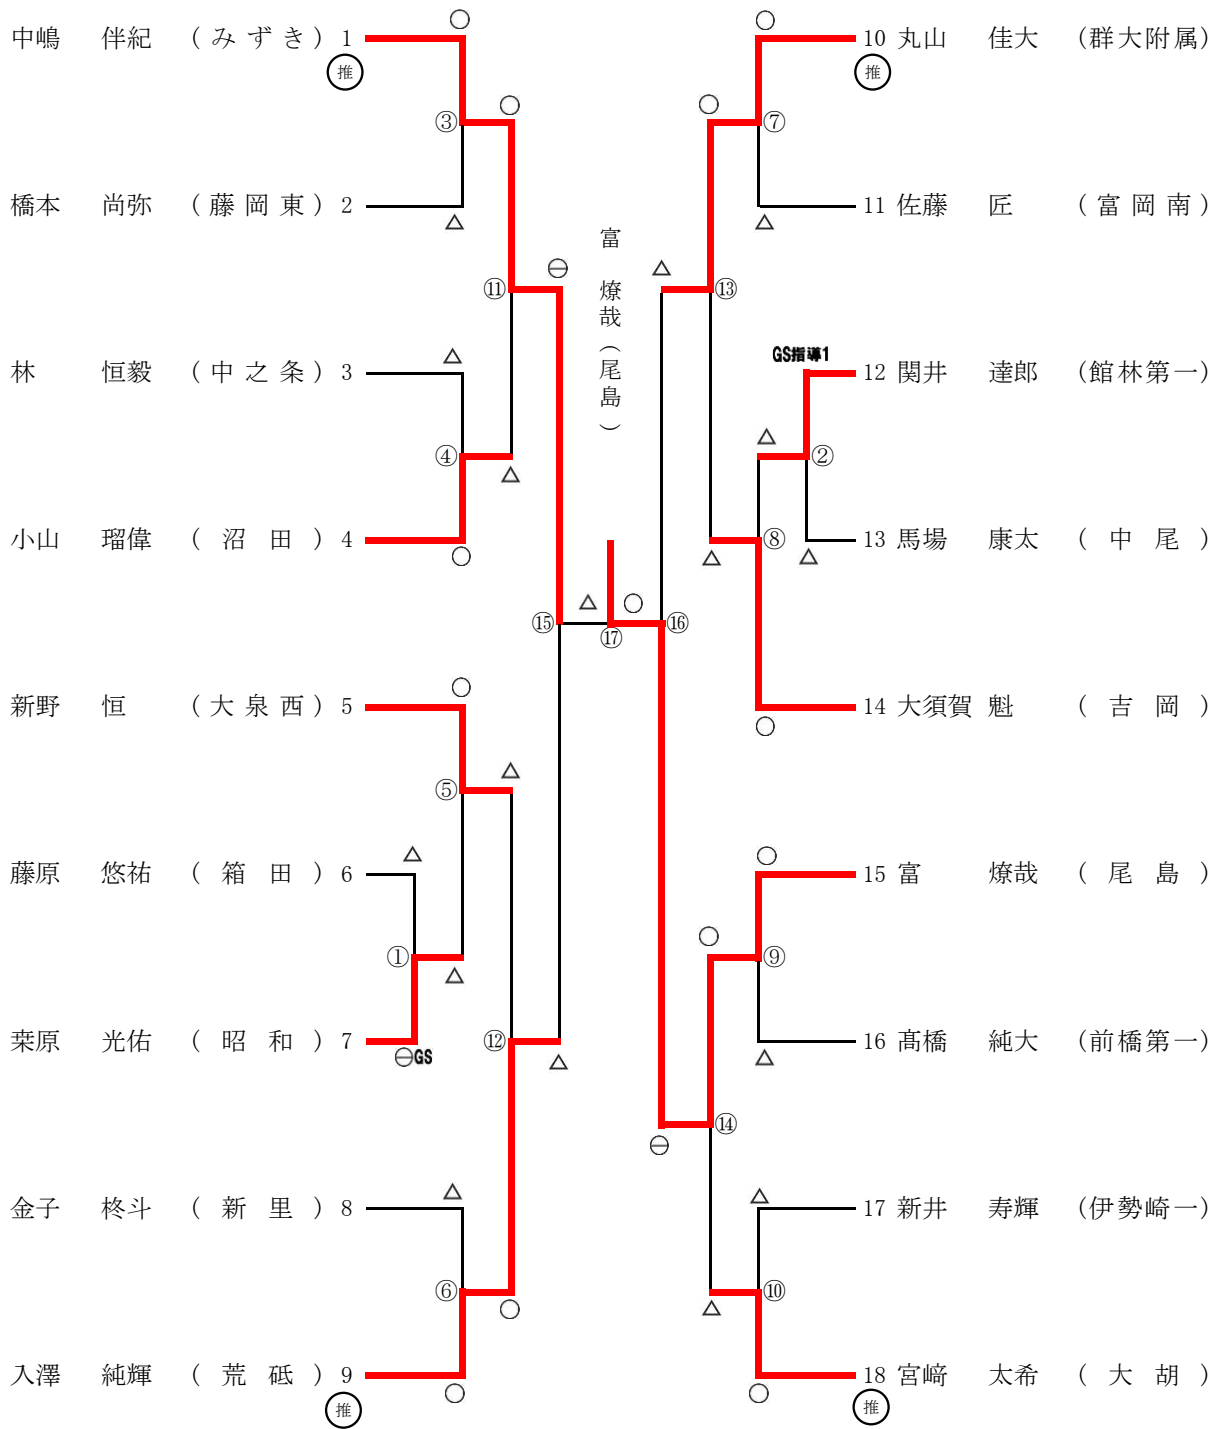

第69回 群馬県中学校 総合体育大会 柔道大会 男子60kg級

令和元年7月30日 於 ぐんま武道館

入澤 丸山
純輝 佳大

関東大会出場決定戦

※記号の見方 ○…一本勝 ⊖…技有勝 △…負 ○GS ⊖GS GS指導1 GS指導2 …ゴールデンスコア