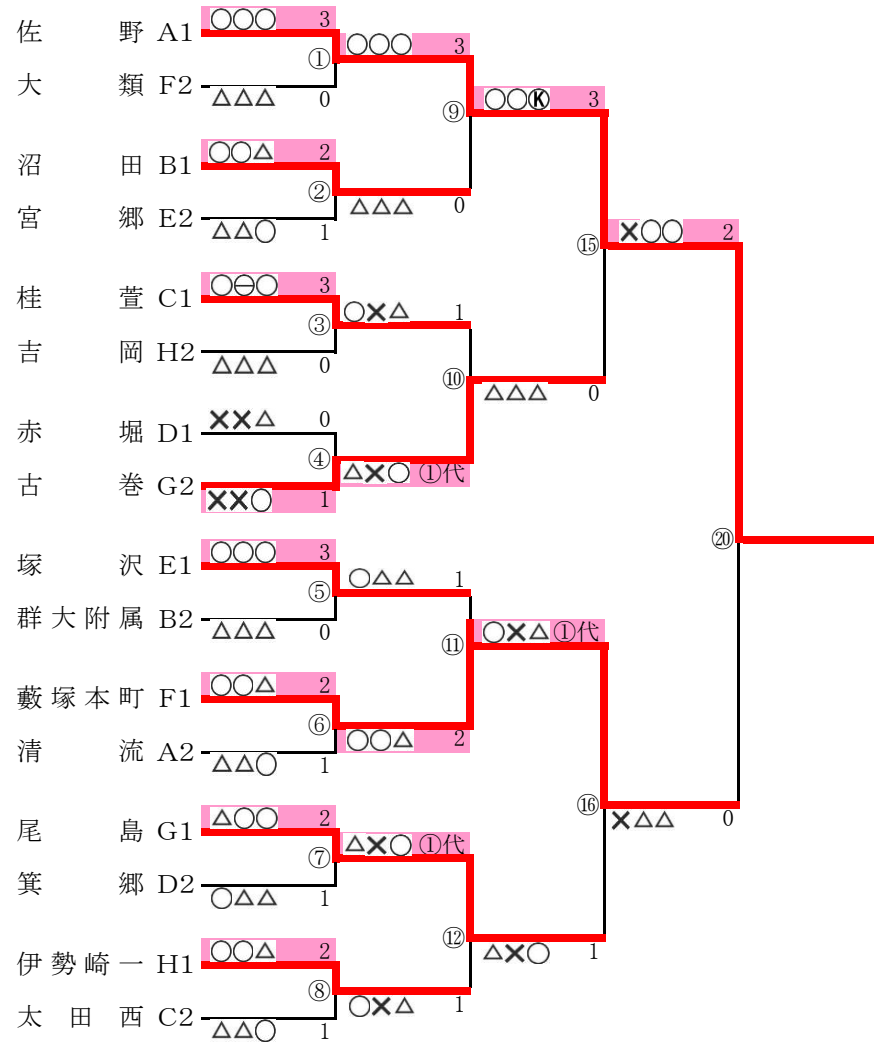

令和元年度 第69回 群馬県中学校 総合体育大会 柔道大会 女子団体戦結果

令和元年7月29日 於 ぐんま武道館

ブロック	学校名	地区	1	2	3	勝数	順位
A	1 佐野	(推薦)	〇〇〇 3	△△△ 0	Ⓚ〇〇 3	2	1
	2 昭和	(利根)	△△△ 0	△△⊖ 1	△△△ 0	0	3
	3 清流	(桐生みどり)	〇〇△ 2	△△△ 0	△△△ 0	1	2
B	4 沼田	(沼田)	〇〇〇 3	〇〇〇 3	〇〇〇 3	2	1
	5 明和	(邑楽)	△△△ 0	△×△ 0	△△△ 0	0	3
	6 群大附属	(前橋)	〇×〇 2	△△△ 0	△△△ 0	1	2
C	7 桂萱	(前橋)	〇〇〇 3	〇〇△ 2	〇〇△ 2	2	1
	8 新町	(高崎)	△△△ 0	〇△△ 1	△△△ 1	0	3
	9 太田西	(太田)	△〇〇 2	△△〇 1	△△〇 1	1	2
D	10 箕郷	(推薦)	〇△△ 1	〇〇× 2	〇〇× 2	1	2
	11 赤堀	(伊勢崎佐波)	△Ⓚ〇 2	〇〇〇 3	〇〇〇 3	2	1
	12 藤岡北	(藤岡多野)	△△△ 0	△△△ 0	△△× 0	0	3
E	13 宮郷	(推薦)	〇△〇 2	△△〇 1	△△〇 1	1	2
	14 多々良	(館林)	△〇△ 1	△〇× 1	△△〇 1	0	3
	15 塚沢	(高崎)	〇△× 1	〇〇△ 2	〇〇△ 2	1	1
F	16 藪塚本町	(太田)	〇〇〇 3	〇〇〇 3	〇〇〇 3	2	1
	17 大類	(高崎)	△△△ 0	〇〇〇 3	△△△ 0	1	2
	18 沼田西	(沼田)	△△△ 0	△△△ 0	△△△ 0	0	3
G	19 古巻	(渋川北群馬)	〇△△ 1	〇〇〇 3	〇〇〇 3	1	2
	20 尾島	(太田)	△〇Ⓚ 2	△〇〇 2	△△△ 0	2	1
	21 富岡東	(富岡甘楽)	△△△ 0	△△△ 0	△△△ 0	0	3
H	22 伊勢崎一	(推薦)	〇〇× 2	×〇〇 2	×〇〇 2	2	1
	23 吉岡	(渋川北群馬)	△△× 0	△〇〇 2	△△△ 0	1	2
	24 荒砥	(前橋)	〇△△ 1	×△△ 0	△△△ 0	0	3

全国大会出場校: 高崎市立佐野中学校
関東大会出場校: 高崎市立佐野中学校、太田市立藪塚本町中学校、伊勢崎市立第一中学校

* 記号の見方
○…一本勝ち ⊖…技有勝ち Ⓚ…優勢勝ち ×…引き分け △…負け
代…代表戦で勝った
〇GS ⊖GS GS指導2 …ゴールデンズコー