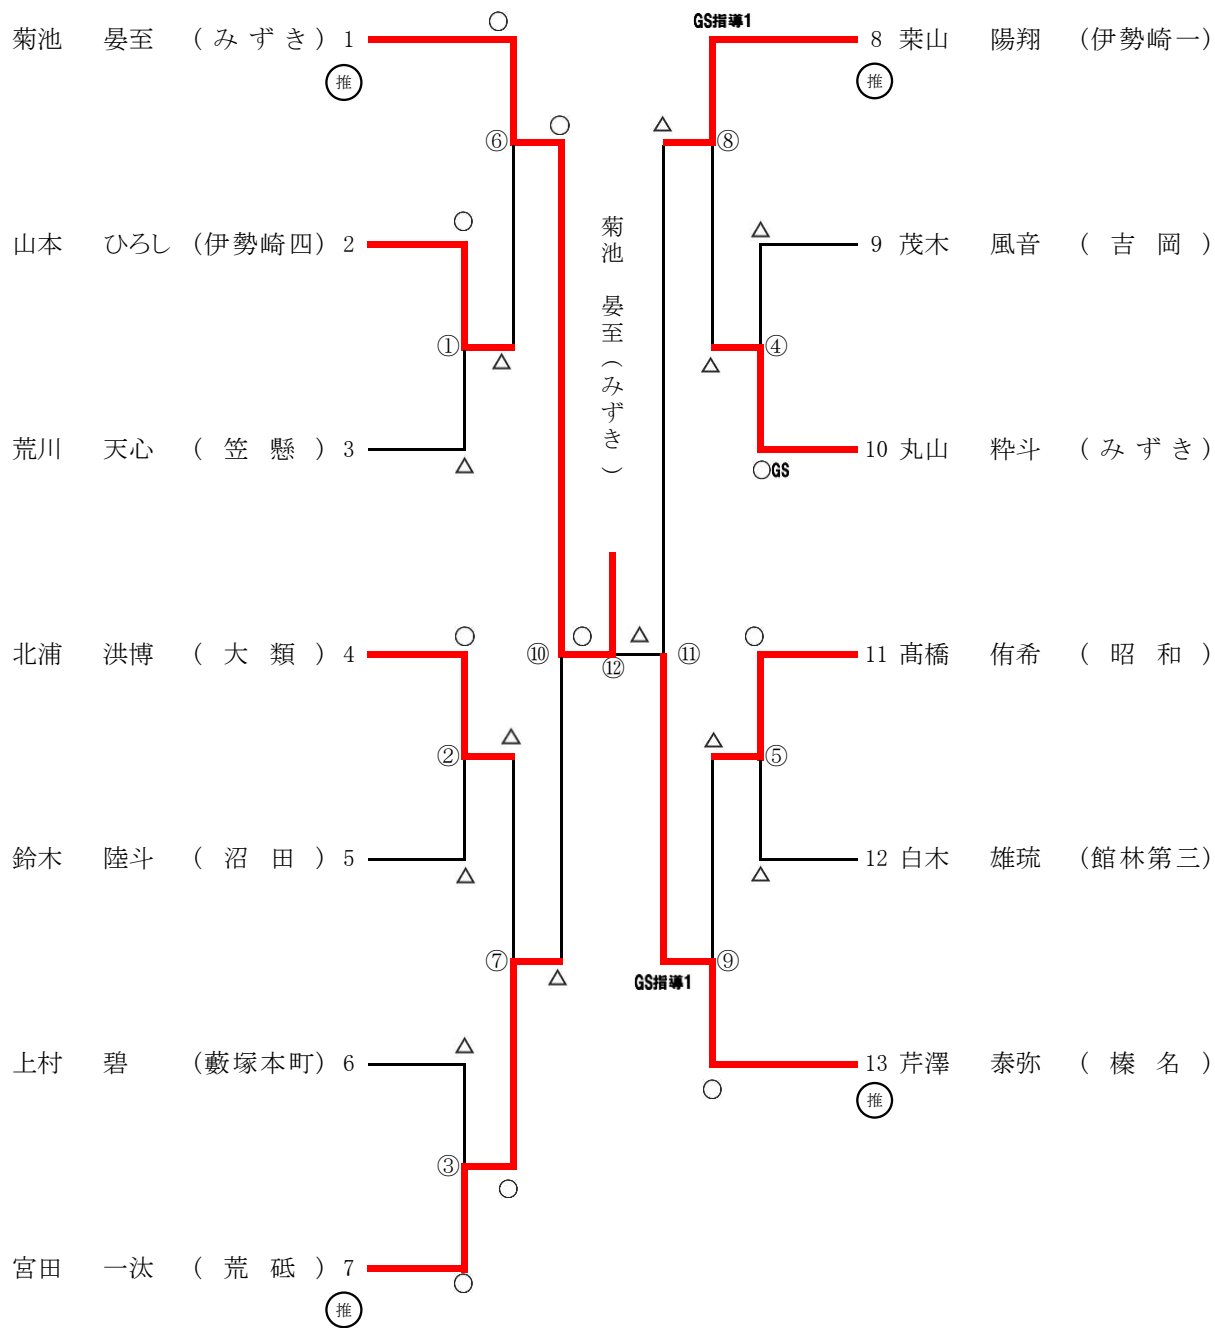

第69回 群馬県中学校 総合体育大会 柔道大会 男子90kg超級

令和元年7月30日 於 ぐんま武道館

宮 栗
田 山

一 陽
汰 翔

関東大会出場決定戦

※記号の見方 ○…一本勝   ⊖…技有勝   △…負   ○GS ⊖GS GS指導1 GS指導2 …ゴールデンスコア