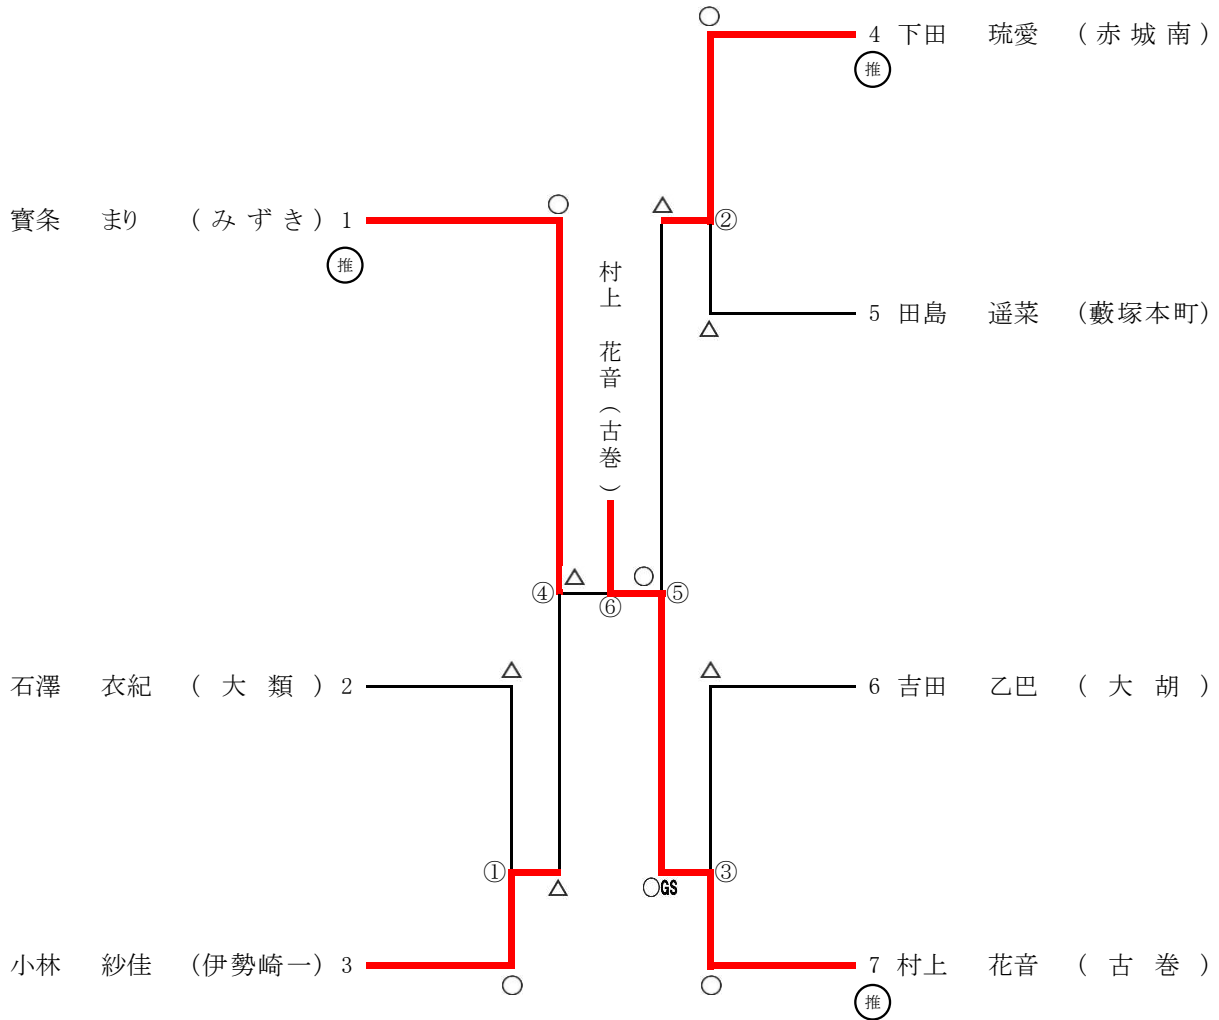

第69回 群馬県中学校 総合体育大会 柔道大会 女子70kg超級

令和元年7月30日 於 ぐんま武道館

小林 下
紗 琉
佳 愛

関東大会補欠決定戦

※記号の見方 ○…一本勝 ⊙…技有勝 △…負 ○GS ⊖GS GS指導1 GS指導2 …ゴールデンスコア