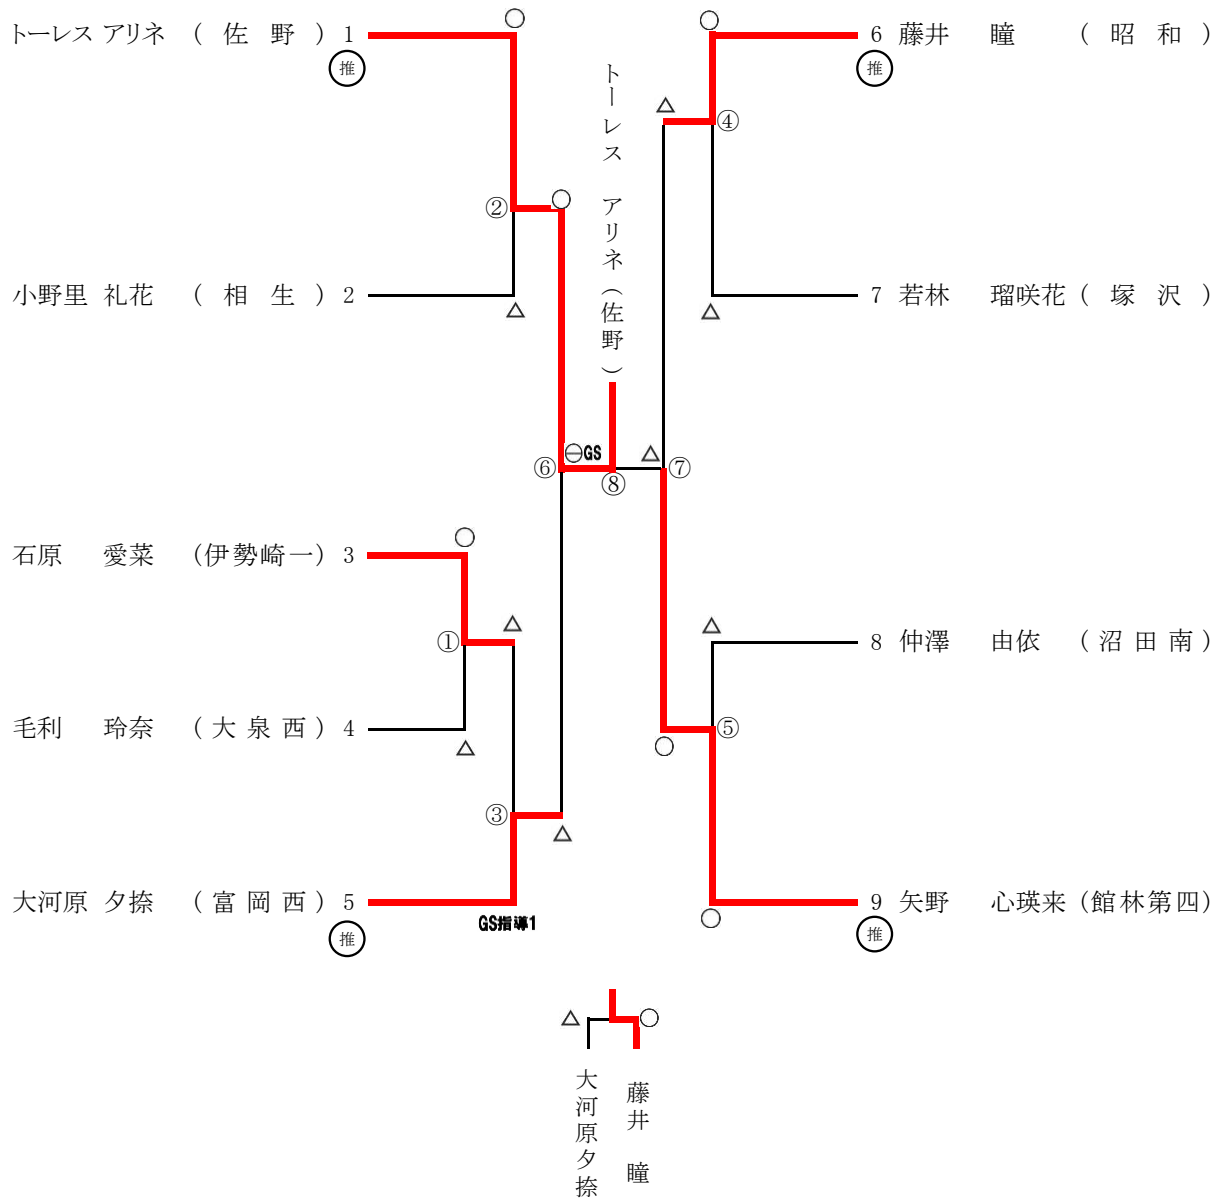

第69回 群馬県中学校 総合体育大会 柔道大会 女子63kg級

令和元年7月30日 於 ぐんま武道館

関東大会補欠決定戦

※記号の見方 ○…一本勝 ⊖…技有勝 △…負 ○GS ⊖GS GS指導1 GS指導2 …ゴールデンスコア