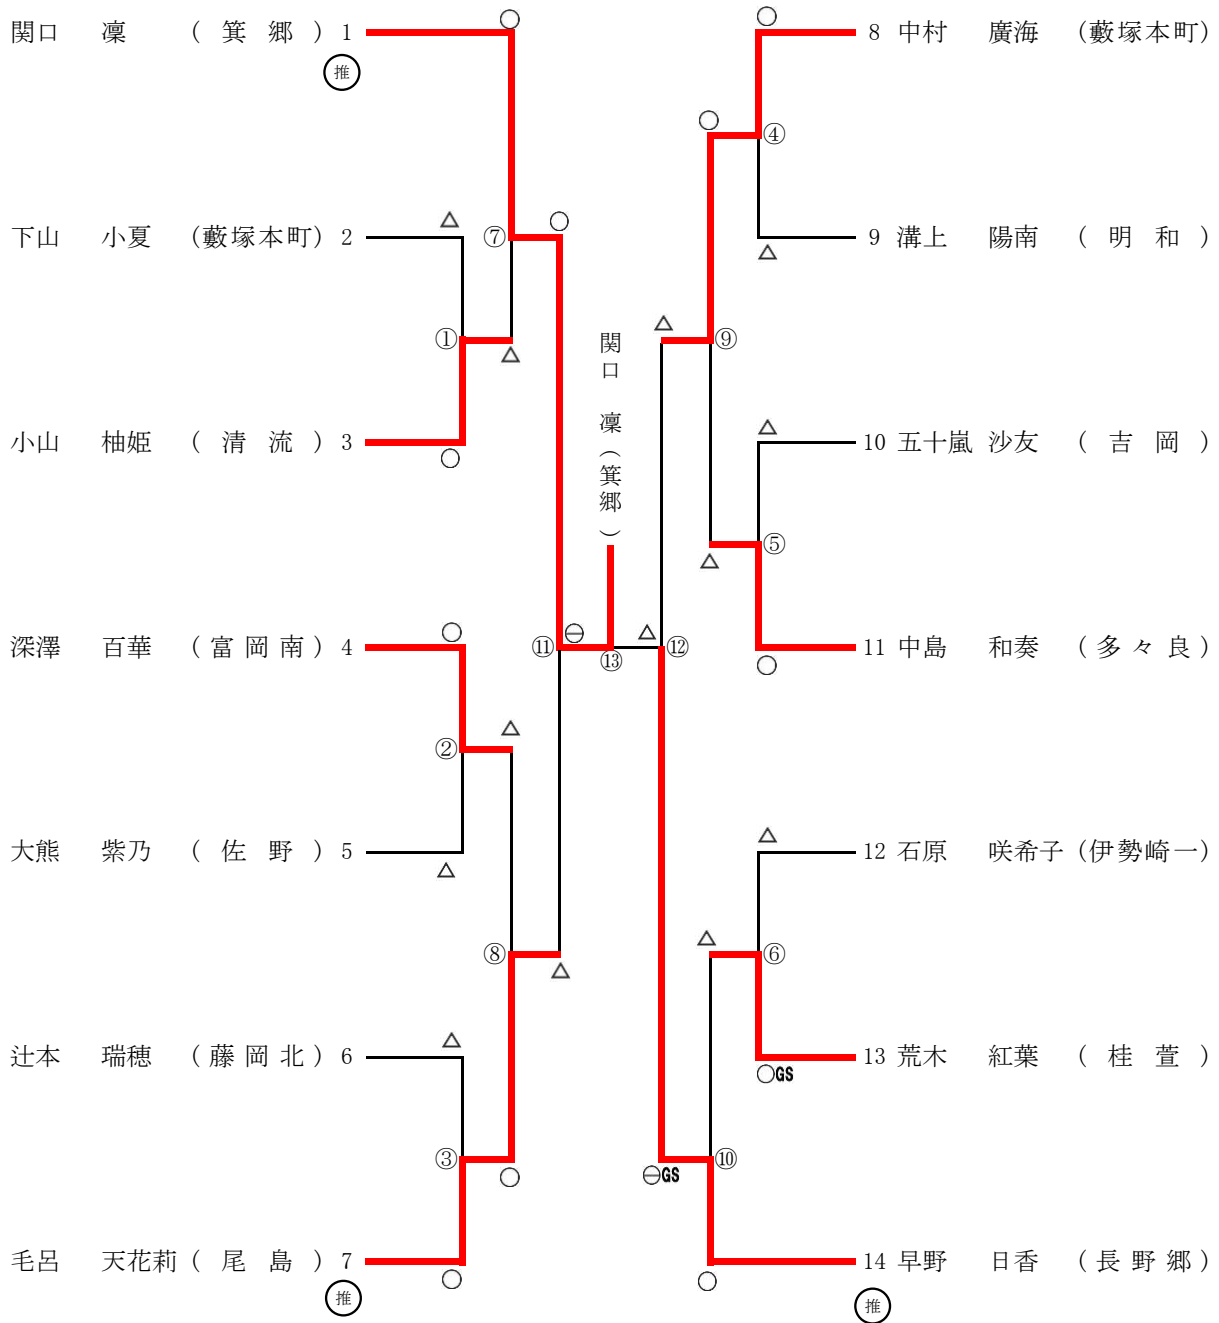

第69回 群馬県中学校 総合体育大会 柔道大会 女子52kg級

令和元年7月30日 於 ぐんま武道館

毛呂 中村
天花莉 廣海

関東大会補欠決定戦

※記号の見方 ○…一本勝 ⊖…技有勝 Δ…負 OGS ⊖GS GS指導1 GS指導2 …ゴールデンスコア