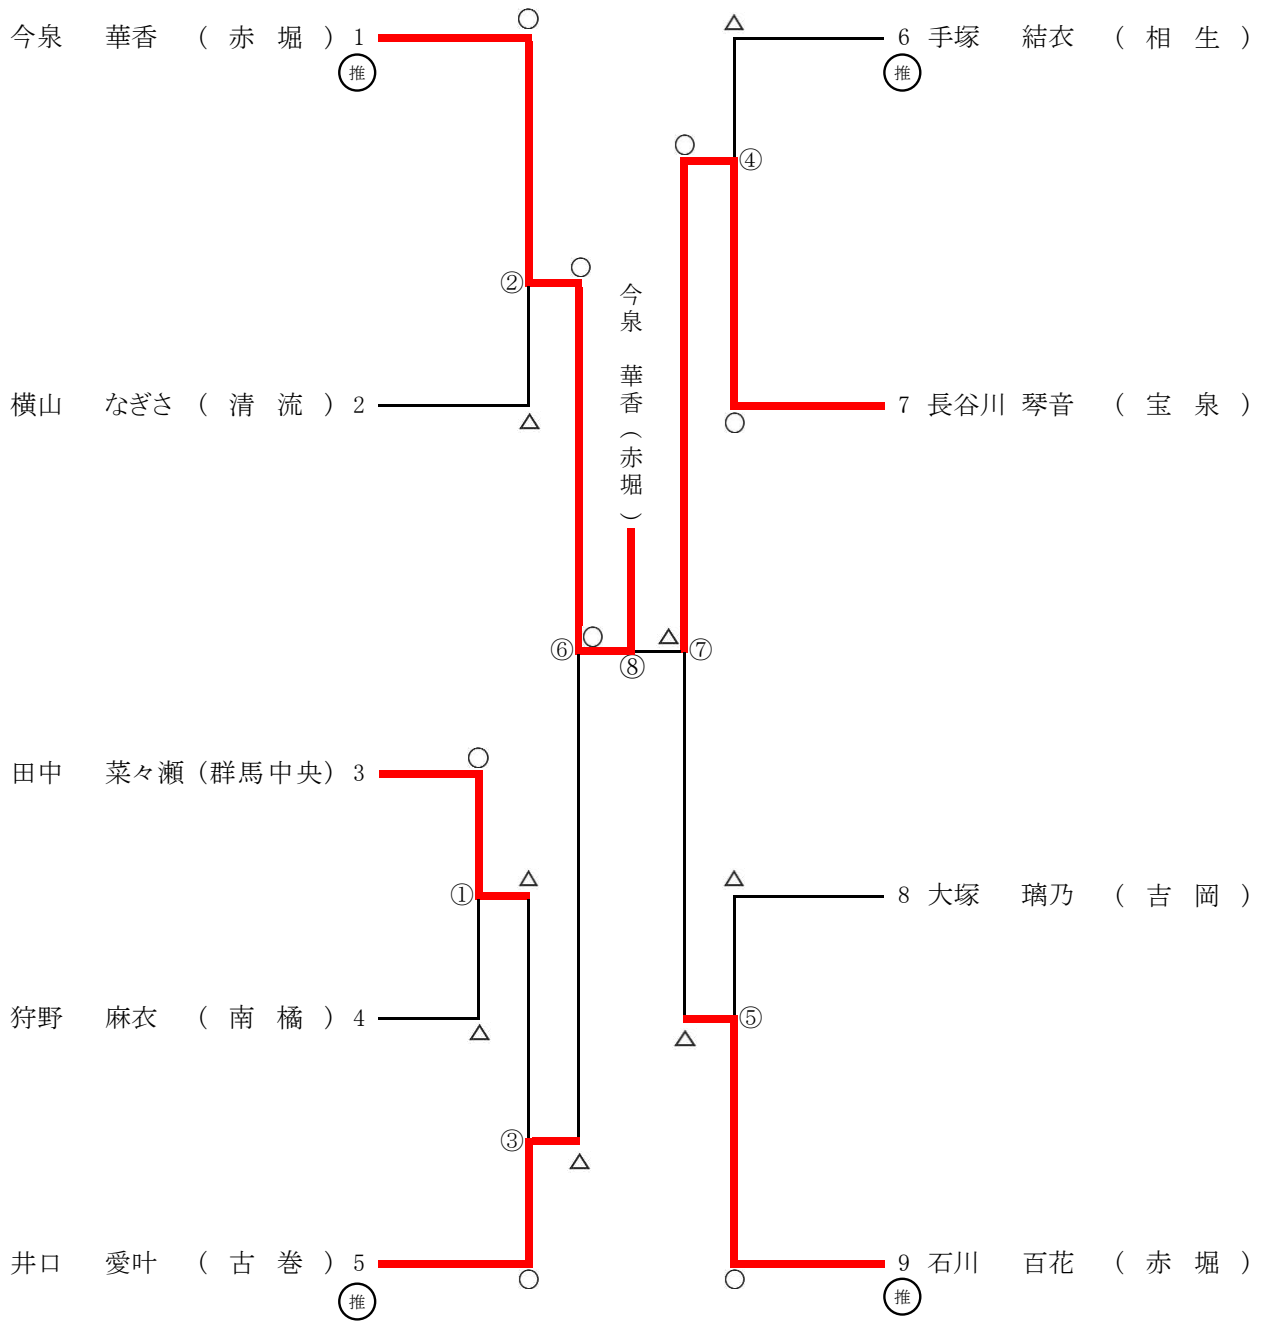

第69回 群馬県中学校 総合体育大会 柔道大会 女子40kg級

令和元年7月30日 於 ぐんま武道館

関東大会補欠決定戦

※記号の見方 ○…一本勝 ⊖…技有勝 △…負 ○GS ⊖GS GS指導1 GS指導2 …ゴールデンスコア