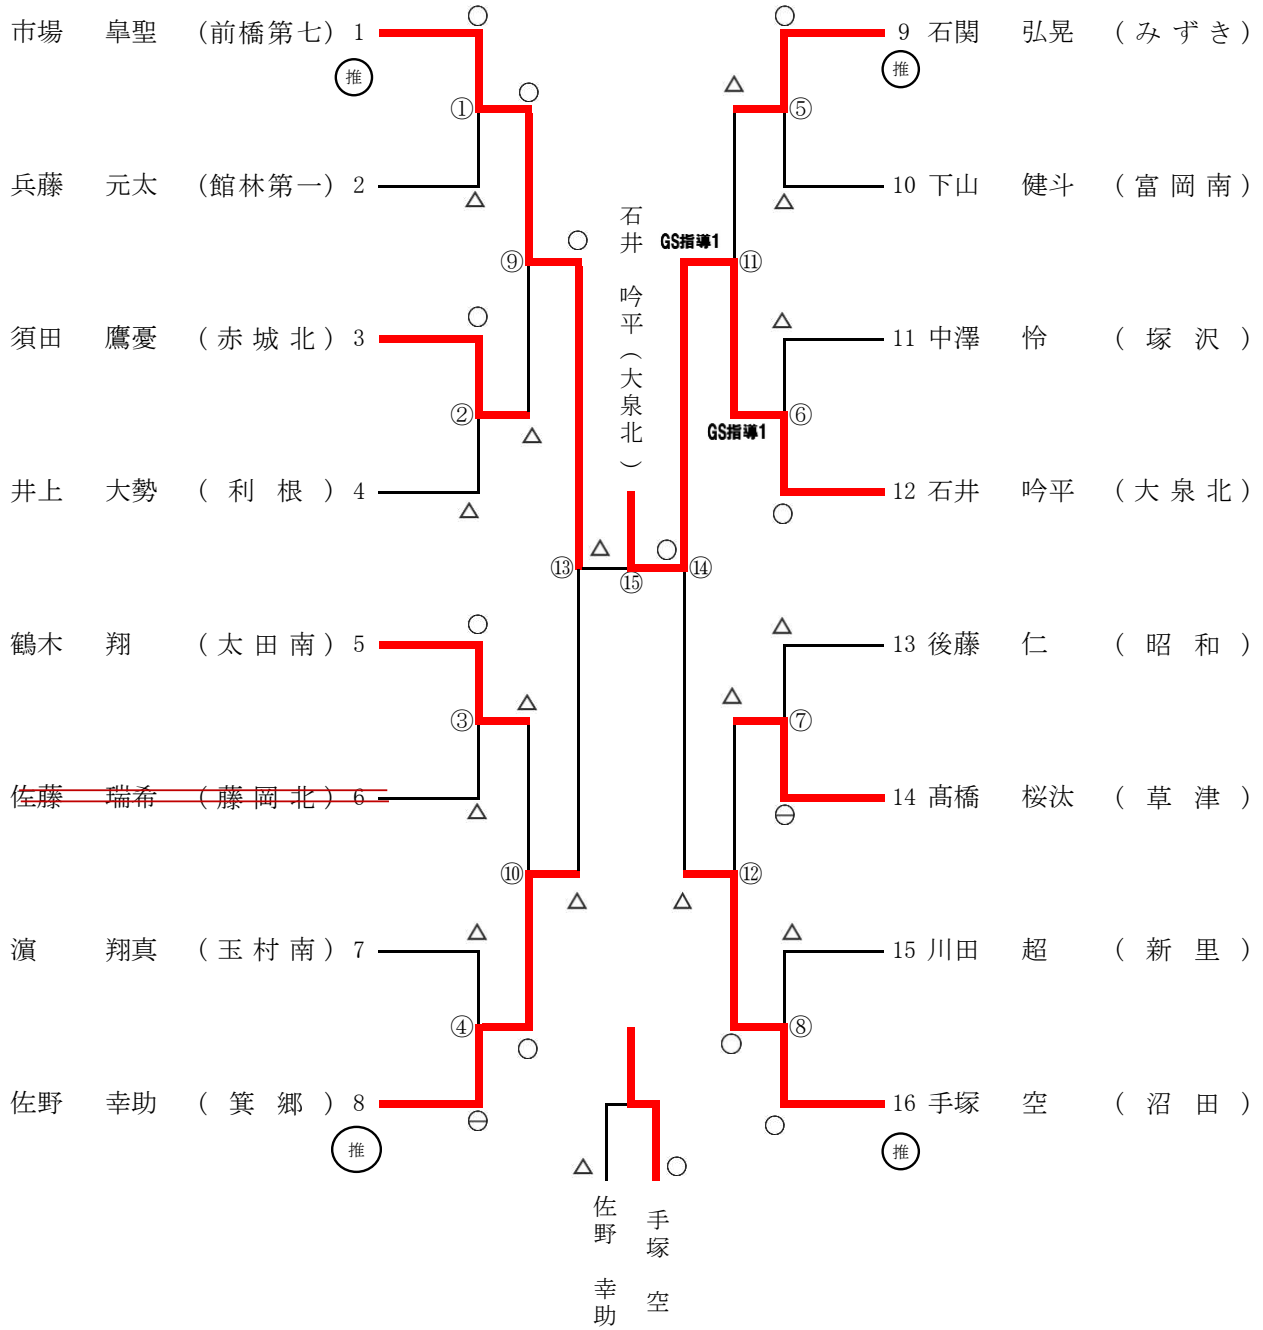

第69回 群馬県中学校 総合体育大会 柔道大会 男子55kg級

令和元年7月30日 於 ぐんま武道館

関東大会出場決定戦

※記号の見方 ○…一本勝 ⊖…技有勝 △…負 ○GS ⊖GS GS指導1 GS指導2 …ゴールデンスコア