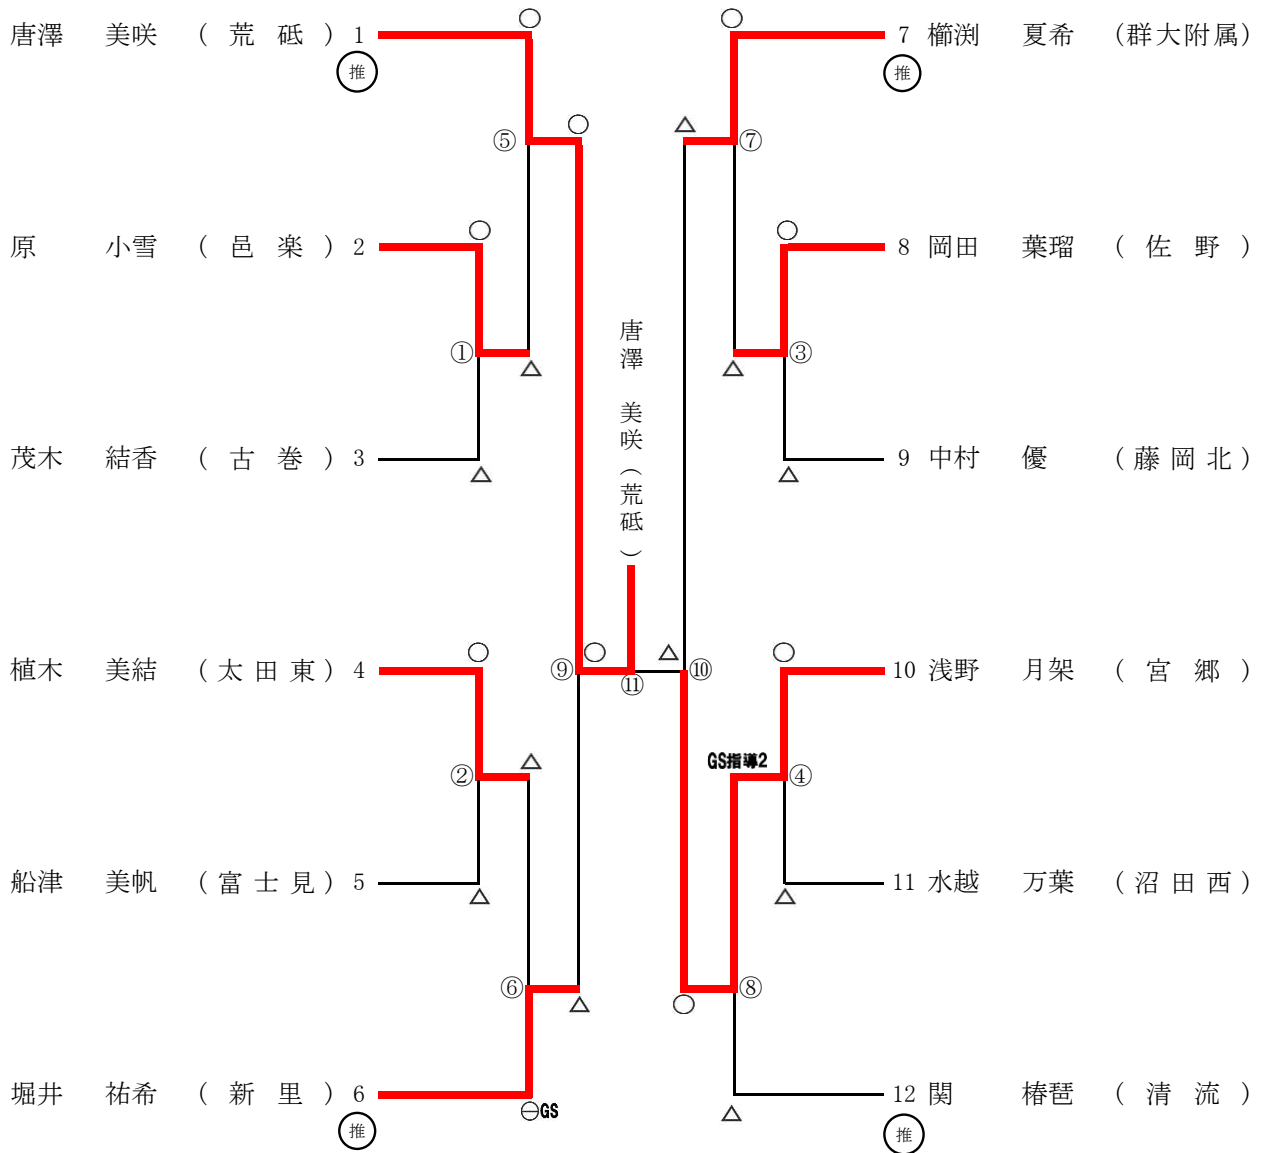

第69回 群馬県中学校 総合体育大会 柔道大会 女子44kg級

令和元年7月30日 於 ぐんま武道館

関東大会補欠決定戦

※記号の見方 ○…一本勝 ⊖…技有勝 △…負 ○GS ⊖GS GS指導1 GS指導2 …ゴールデンスコア