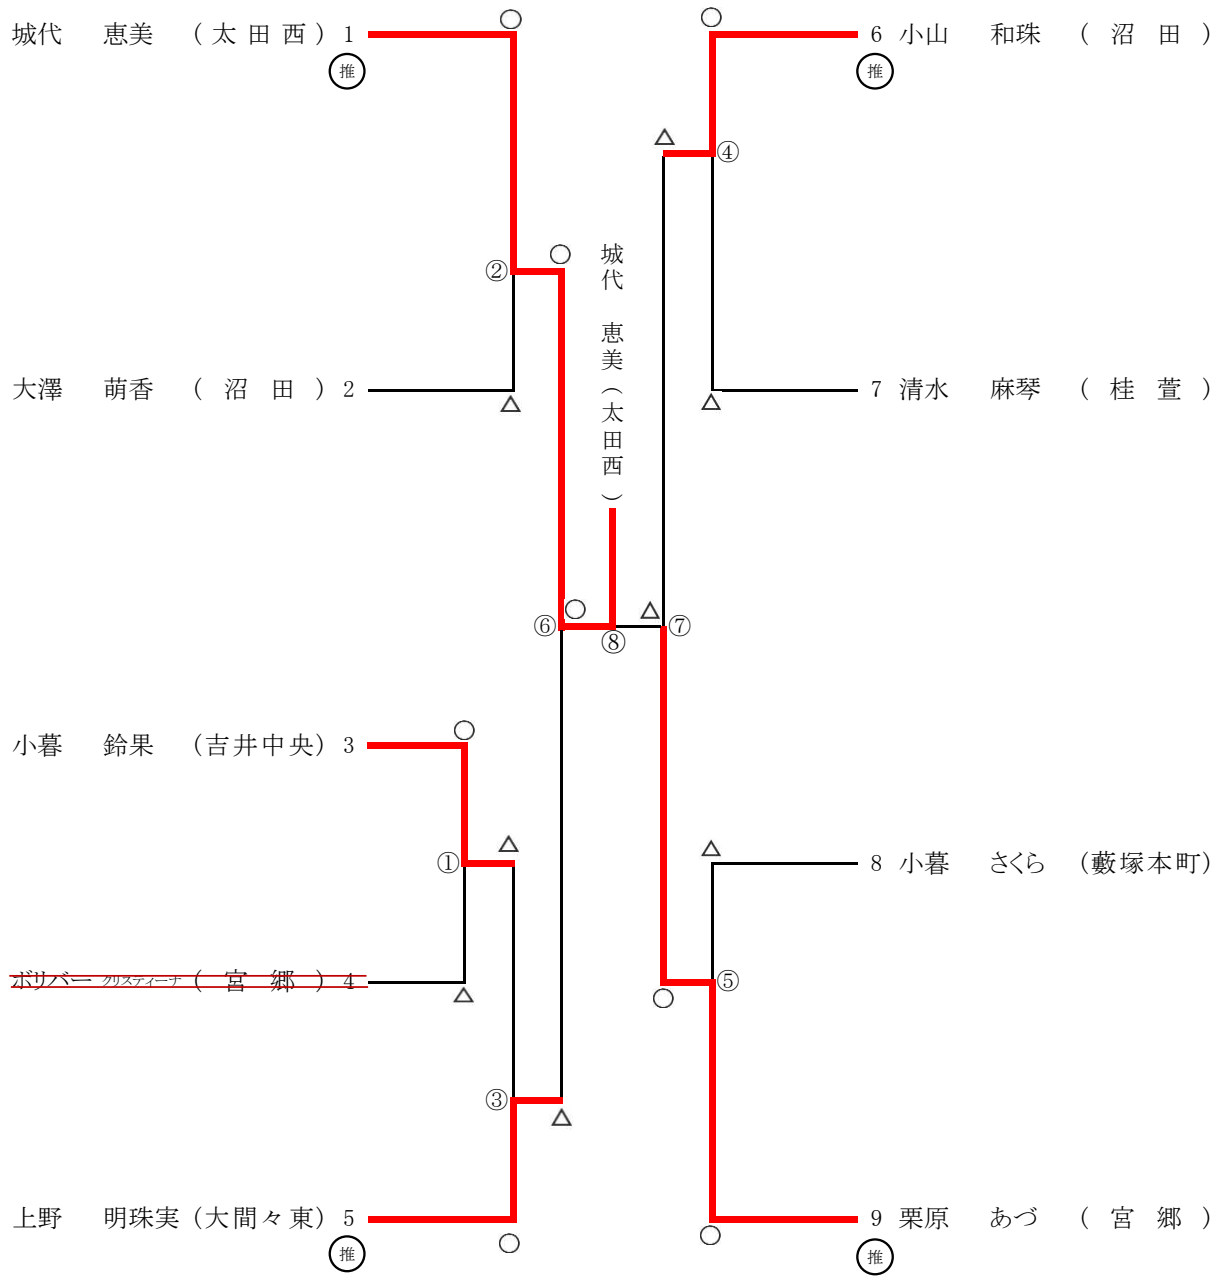

第69回 群馬県中学校 総合体育大会 柔道大会 女子70kg級

令和元年7月30日 於 ぐんま武道館

上野 明珠実
小山 和珠

関東大会補欠決定戦

※記号の見方 ○…一本勝 ⊖…技有勝 △…負 ○GS ⊖GS GS指導1 GS指導2 …ゴールデンスコア