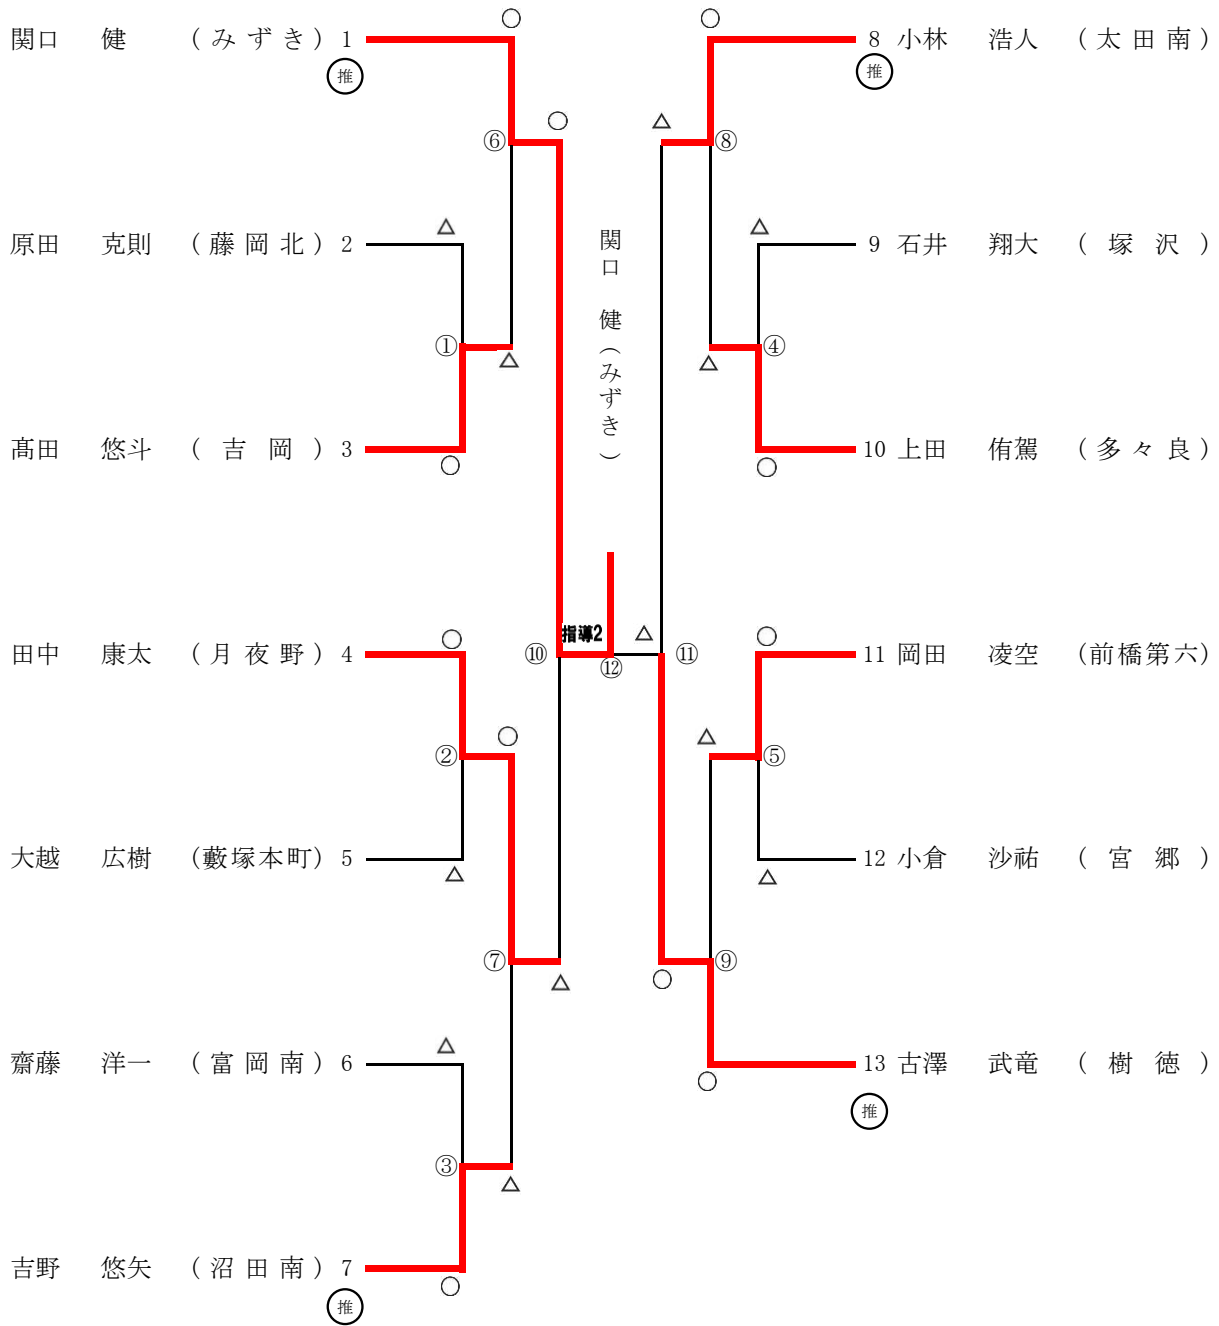

第69回 群馬県中学校 総合体育大会 柔道大会 男子90kg級

令和元年7月30日 於 ぐんま武道館

田中 小林
康太 浩人

関東大会出場決定戦

※記号の見方 ○…一本勝 ○GS △…負 ○GS △GS GS指導1 GS指導2 …ゴールデンスコア