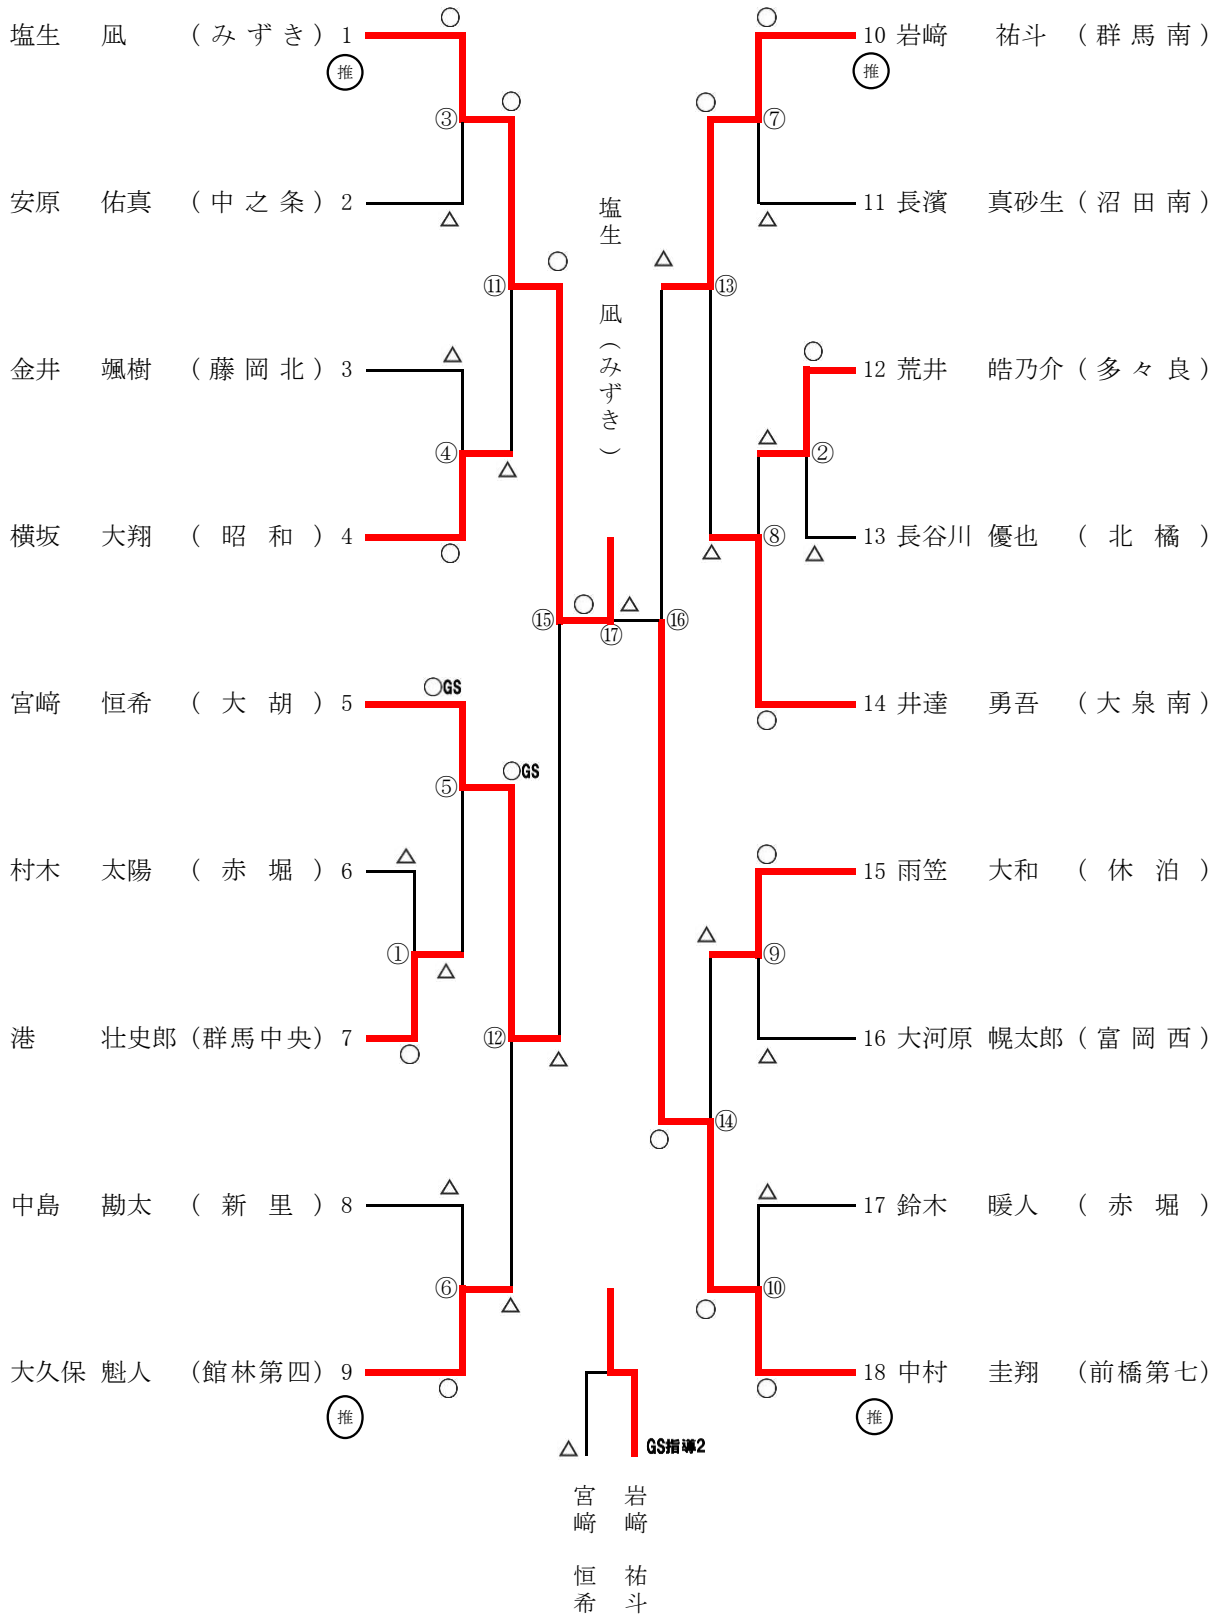

第69回 群馬県中学校 総合体育大会 柔道大会 男子66kg級

令和元年7月30日 於 ぐんま武道館

関東大会出場決定戦

※記号の見方 ○…一本勝 ⊖…技有勝 △…負 ○GS ⊖GS GS指準1 GS指準2 …ゴールデンスコア