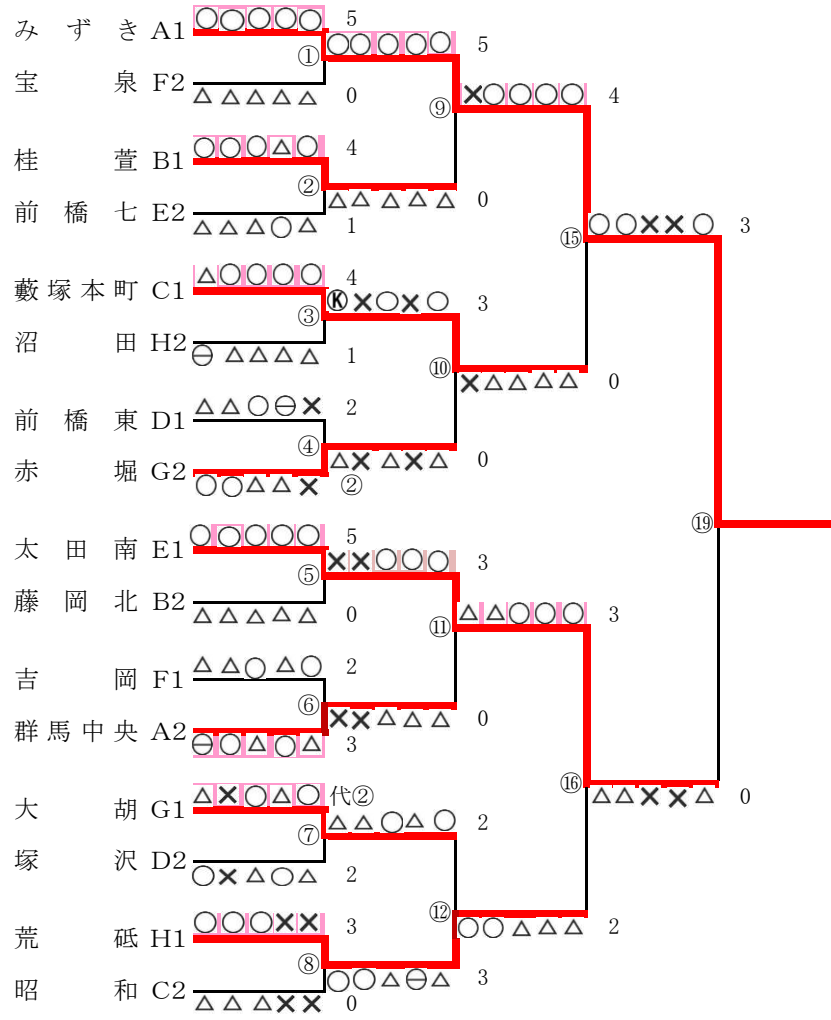

令和元年度 群馬県中学校総合体育大会 第69回柔道大会 男子団体戦結果

令和元年7月29日 於 ぐんま武道館

ブロック	学校名	地区	1	2	3	勝数	順位
A	1	みずき (推薦)	○●×○●	4	××○●○	3	2
	2	伊勢崎四 (伊勢崎佐波)	△△×△△	0	×△○△×	1	0
	3	群馬中央 (高崎)	○×△○×	2	××△△△	0	1
B	4	藤岡北 (藤岡多野)	○△○△×	2	△○×○△	2	0
	5	多々良 (館林)	△○△○×	2	△○×Ⓚ△	2	0
	6	桂 萱 (前橋)	○△×△○	2	○△×△○	2	1
C	7	藪塚本町 (太田)	○●○●△	4	○×○●×	3	2
	8	昭和 (利根)	△△△△○	1	○●○●○●	5	1
	9	呂 楽 (呂楽)	△△△△△	0	△×△△×	0	0
D	10	前橋東 (推薦)	○●○●×	3	△○●○△	3	2
	11	古 巻 (碓氷北群馬)	△△△××	0	△△△△△	0	0
	12	塚 沢 (高崎)	○●○●○●	5	△△△○△	2	1
E	13	太田南 (推薦)	○●○●△	4	○●○●○●	5	2
	14	前橋七 (前橋)	△△△○△	1	○●○●○△	3	1
	15	藤岡東 (藤岡多野)	△△△○△	2	△△△△△	0	0
F	16	吉 岡 (碓氷北群馬)	○×○×○	3	○●○●△	3	2
	17	宝 泉 (太田)	△×△×△	0	○●○●○△	4	1
	18	中 之 条 (吾妻)	△△△△○	1	△△△○○	2	0
G	19	大 胡 (前橋)	△×○×○	2	○●○●○●	5	2
	20	赤 堀 (伊勢崎佐波)	○×△×△	1	○●○●×○	4	1
	21	相 生 (桐生みどり)	△△△×△	0	△△△△△	0	0
H	22	荒 砥 (推薦)	○△○△○	3	○×○●○●	4	2
	23	沼 田 (沼田)	△○△○△	2	○●○●△○	4	1
	24	富 岡 南 (富岡甘楽)	△△△○△	1	△×△△△	0	0

前橋市立みずき中学校 (3年連続4回目)