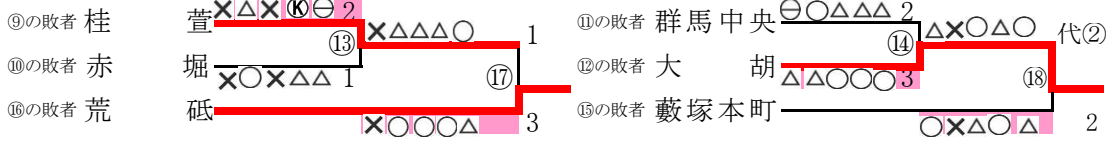

関東大会出場決定戦

全国大会出場校: 前橋市立みずき中学校
関東大会出場校: 前橋市立みずき中学校、太田市立南中学校、前橋市立荒砥中学校、前橋市立大胡中学校

* 記号の見方 ○…一本勝ち ⊖…技有勝ち Ⓚ…優勢勝ち ×…引き分け △…負け 代…代表戦で勝った
○GS ⊖GS GS指導2 …ゴールデンスコア