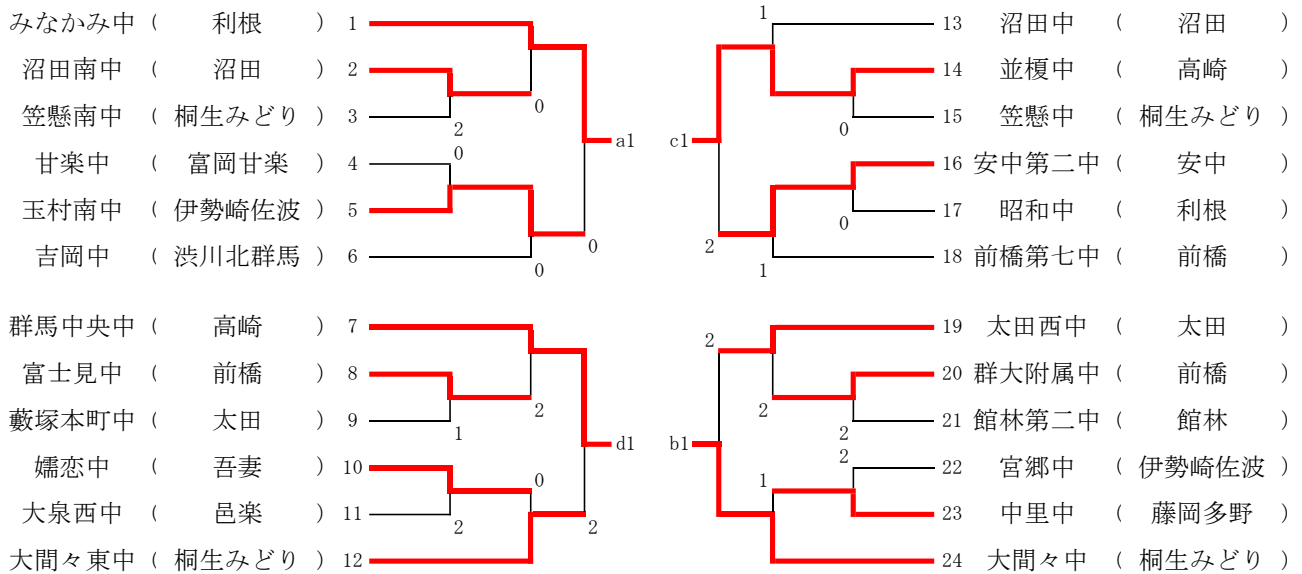

令和5年度 群馬県中学校総合体育大会卓球大会

男子団体戦 予選トーナメント

女子団体戦 予選トーナメント

※男女とも、a1~d1が決勝リーグへ

令和5年度 群馬県中学校総合体育大会卓球大会

男子団体戦 決勝リーグ

	群馬中央中	伊勢崎第一中	太田西中	梅田中	勝敗
a1 群馬中央中 (高崎)		3 - 2	3 - 2	3 - 2	3 - 0
b1 伊勢崎第一中 (伊勢崎佐波)	2 - 3		3 - 2	2 - 3	1 - 2
c1 太田西中 (太田)	2 - 3	2 - 3		2 - 3	0 - 3
d1 梅田中 (桐生みどり)	2 - 3	3 - 2	3 - 2		2 - 1

女子団体戦 決勝リーグ

	みなかみ中	大間々中	並榎中	群馬中央中	勝敗
a1 みなかみ中 (利根)		3 - 0	3 - 1	3 - 1	3 - 0
b1 大間々中 (桐生みどり)	0 - 3		3 - 2	3 - 1	2 - 1
c1 並榎中 (高崎)	1 - 3	2 - 3		3 - 1	1 - 2
d1 群馬中央中 (高崎)	1 - 3	1 - 3	1 - 3		0 - 3

男子団体戦結果

優勝	群馬中央中	関東出場
準優勝	梅田中	関東出場
第3位	伊勢崎第一中	関東出場
第3位	太田西中	