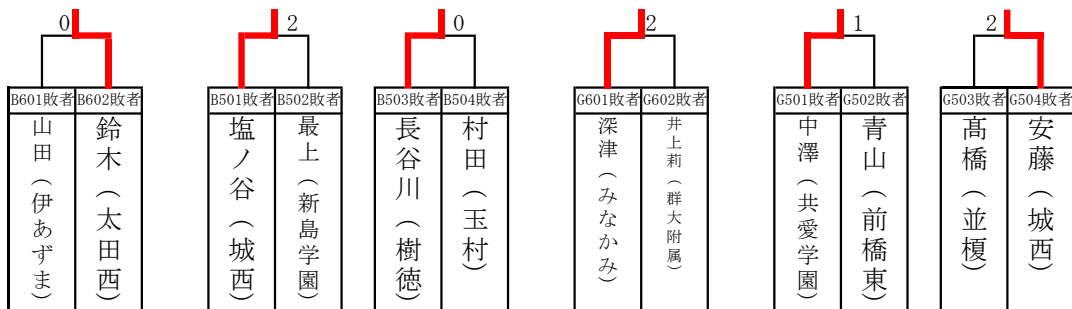

※ ①～⑨には、ベスト8決定戦 (B401～408, B317 G401～G408の試合) で敗れた選手が再抽選して入る。

ただし、同一校の選手は別ブロックとするが、同地区の配慮はしない。

※ a～eにはA・Bで勝ち抜いた選手に敗れた選手が入るが、再抽選は行わない。

男子個人戦ランク決定戦

女子個人戦ランク決定戦

※ 準々決勝および準決勝で敗れた選手は、ランク決定戦を行う。

※ 組み合わせについては再抽選を行わない。