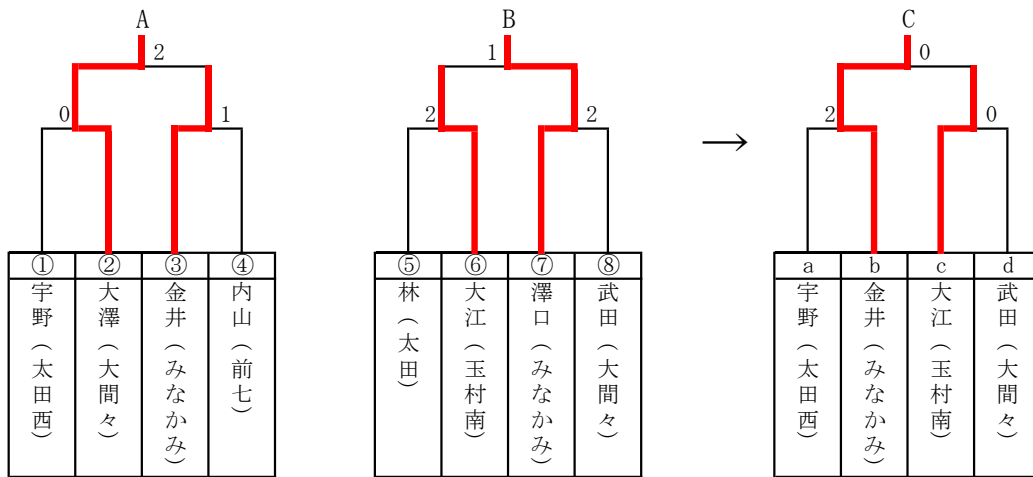

※ ①～⑨には、ベスト8決定戦 (B401～408, B317 G401～G408の試合) で敗れた選手が再抽選して入る。

ただし、同一校の選手は別ブロックとするが、同地区の配慮はしない。

※ a～eにはA・Bで勝ち抜いた選手に敗れた選手が入るが、再抽選は行わない。

男子個人戦ランク決定戦

女子個人戦ランク決定戦

※ 準々決勝および準決勝で敗れた選手は、ランク決定戦を行う。

※ 組み合わせについては再抽選を行わない。