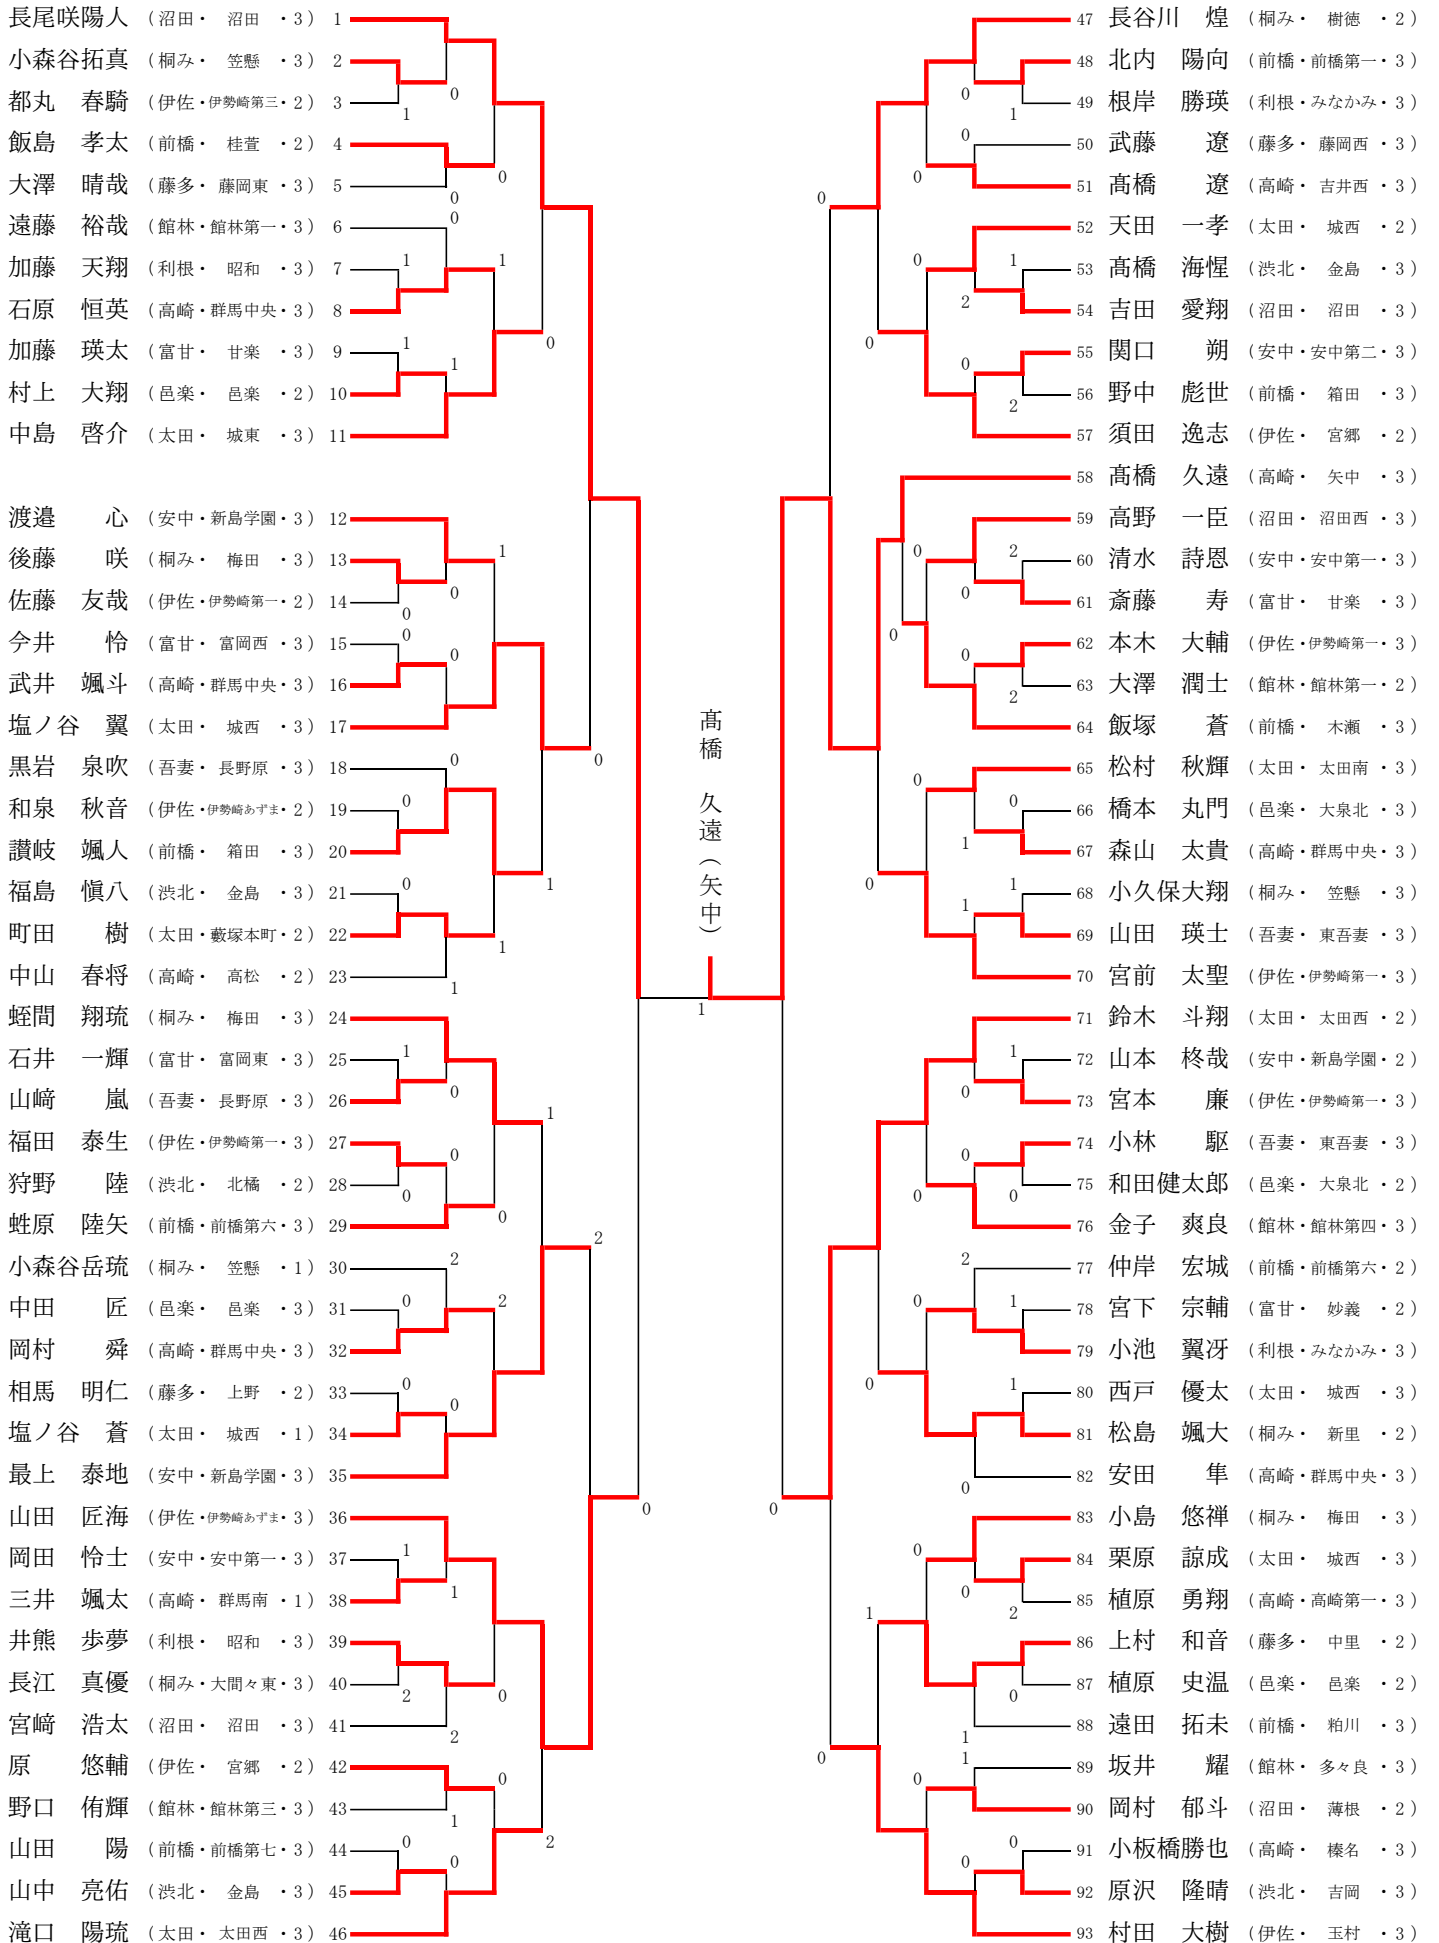

令和5年度 群馬県中学校総合体育大会卓球大会

男子団体戦 予選トーナメント

女子団体戦 予選トーナメント

※男女とも、a1~d1が決勝リーグへ

令和5年度 群馬県中学校総合体育大会卓球大会

男子団体戦 決勝リーグ

	群馬中央中	伊勢崎第一中	太田西中	梅田中	勝敗
a1 群馬中央中 (高崎)		3 - 2	3 - 2	3 - 2	3 - 0
b1 伊勢崎第一中 (伊勢崎佐波)	2 - 3		3 - 2	2 - 3	1 - 2
c1 太田西中 (太田)	2 - 3	2 - 3		2 - 3	0 - 3
d1 梅田中 (桐生みどり)	2 - 3	3 - 2	3 - 2		2 - 1

女子団体戦 決勝リーグ

	みなかみ中	大間々中	並榎中	群馬中央中	勝敗
a1 みなかみ中 (利根)		3 - 0	3 - 1	3 - 1	3 - 0
b1 大間々中 (桐生みどり)	0 - 3		3 - 2	3 - 1	2 - 1
c1 並榎中 (高崎)	1 - 3	2 - 3		3 - 1	1 - 2
d1 群馬中央中 (高崎)	1 - 3	1 - 3	1 - 3		0 - 3

男子団体戦結果

優勝	群馬中央中	関東出場
準優勝	梅田中	関東出場
第3位	伊勢崎第一中	関東出場
第3位	太田西中	

女子団体戦結果

優勝	みなかみ中	関東出場
準優勝	大間々中	関東出場
第3位	並榎中	関東出場
第3位	群馬中央中	

令和5年度 群馬県中学校総合体育大会卓球大会

男子個人戦

令和5年度 群馬県中学校総合体育大会卓球大会

女子個人戦

男子個人戦代表決定戦

女子個人戦代表決定戦

※ ①～⑨には、ベスト8決定戦 (B401～408, B317 G401～G408の試合) で敗れた選手が再抽選して入る。

ただし、同一校の選手は別ブロックとするが、同地区の配慮はしない。

※ a～eにはA・Bで勝ち抜いた選手に敗れた選手が入るが、再抽選は行わない。

男子個人戦ランク決定戦

女子個人戦ランク決定戦

※ 準々決勝および準決勝で敗れた選手は、ランク決定戦を行う。

※ 組み合わせについては再抽選を行わない。