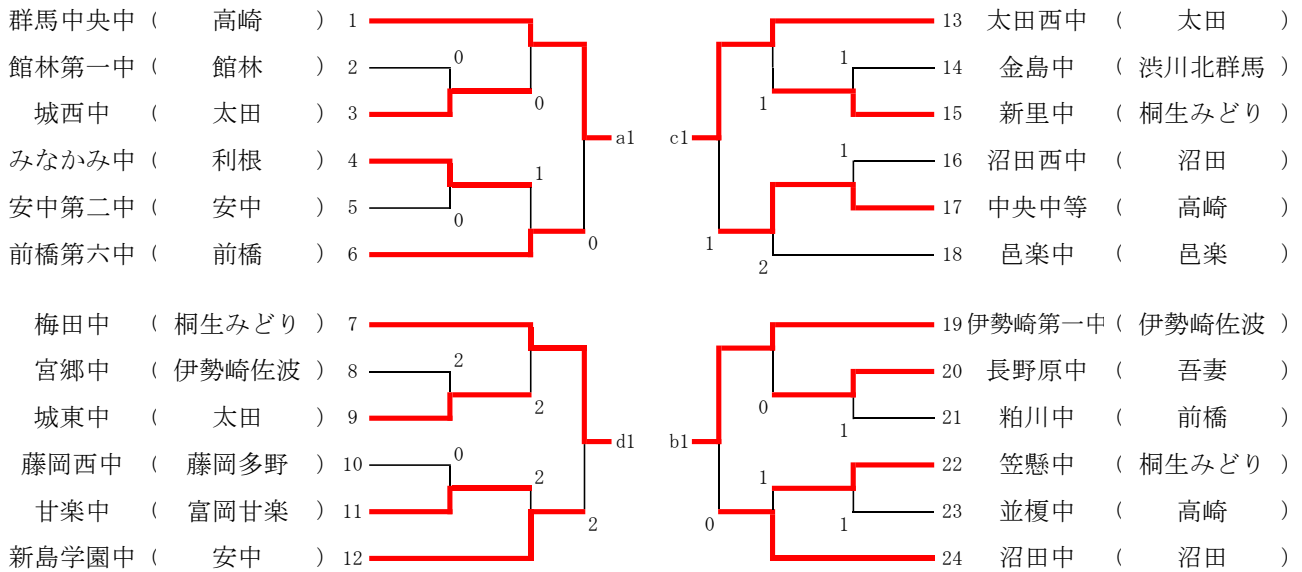

令和5年度 群馬県中学校総合体育大会卓球大会

男子団体戦 予選トーナメント

女子団体戦 予選トーナメント

※男女とも、a1~d1が決勝リーグへ

令和5年度 群馬県中学校総合体育大会卓球大会

男子団体戦 決勝リーグ

	群馬中央中	伊勢崎第一中	太田西中	梅田中	勝敗
a1 群馬中央中 (高崎)		3 - 2	3 - 2	3 - 2	3 - 0
b1 伊勢崎第一中 (伊勢崎佐波)	2 - 3		3 - 2	2 - 3	1 - 2
c1 太田西中 (太田)	2 - 3	2 - 3		2 - 3	0 - 3
d1 梅田中 (桐生みどり)	2 - 3	3 - 2	3 - 2		2 - 1

女子団体戦 決勝リーグ

	みなかみ中	大間々中	並榎中	群馬中央中	勝敗
a1 みなかみ中 (利根)		3 - 0	3 - 1	3 - 1	3 - 0
b1 大間々中 (桐生みどり)	0 - 3		3 - 2	3 - 1	2 - 1
c1 並榎中 (高崎)	1 - 3	2 - 3		3 - 1	1 - 2
d1 群馬中央中 (高崎)	1 - 3	1 - 3	1 - 3		0 - 3

男子団体戦結果

優勝	群馬中央中	関東出場
準優勝	梅田中	関東出場
第3位	伊勢崎第一中	関東出場
第3位	太田西中	