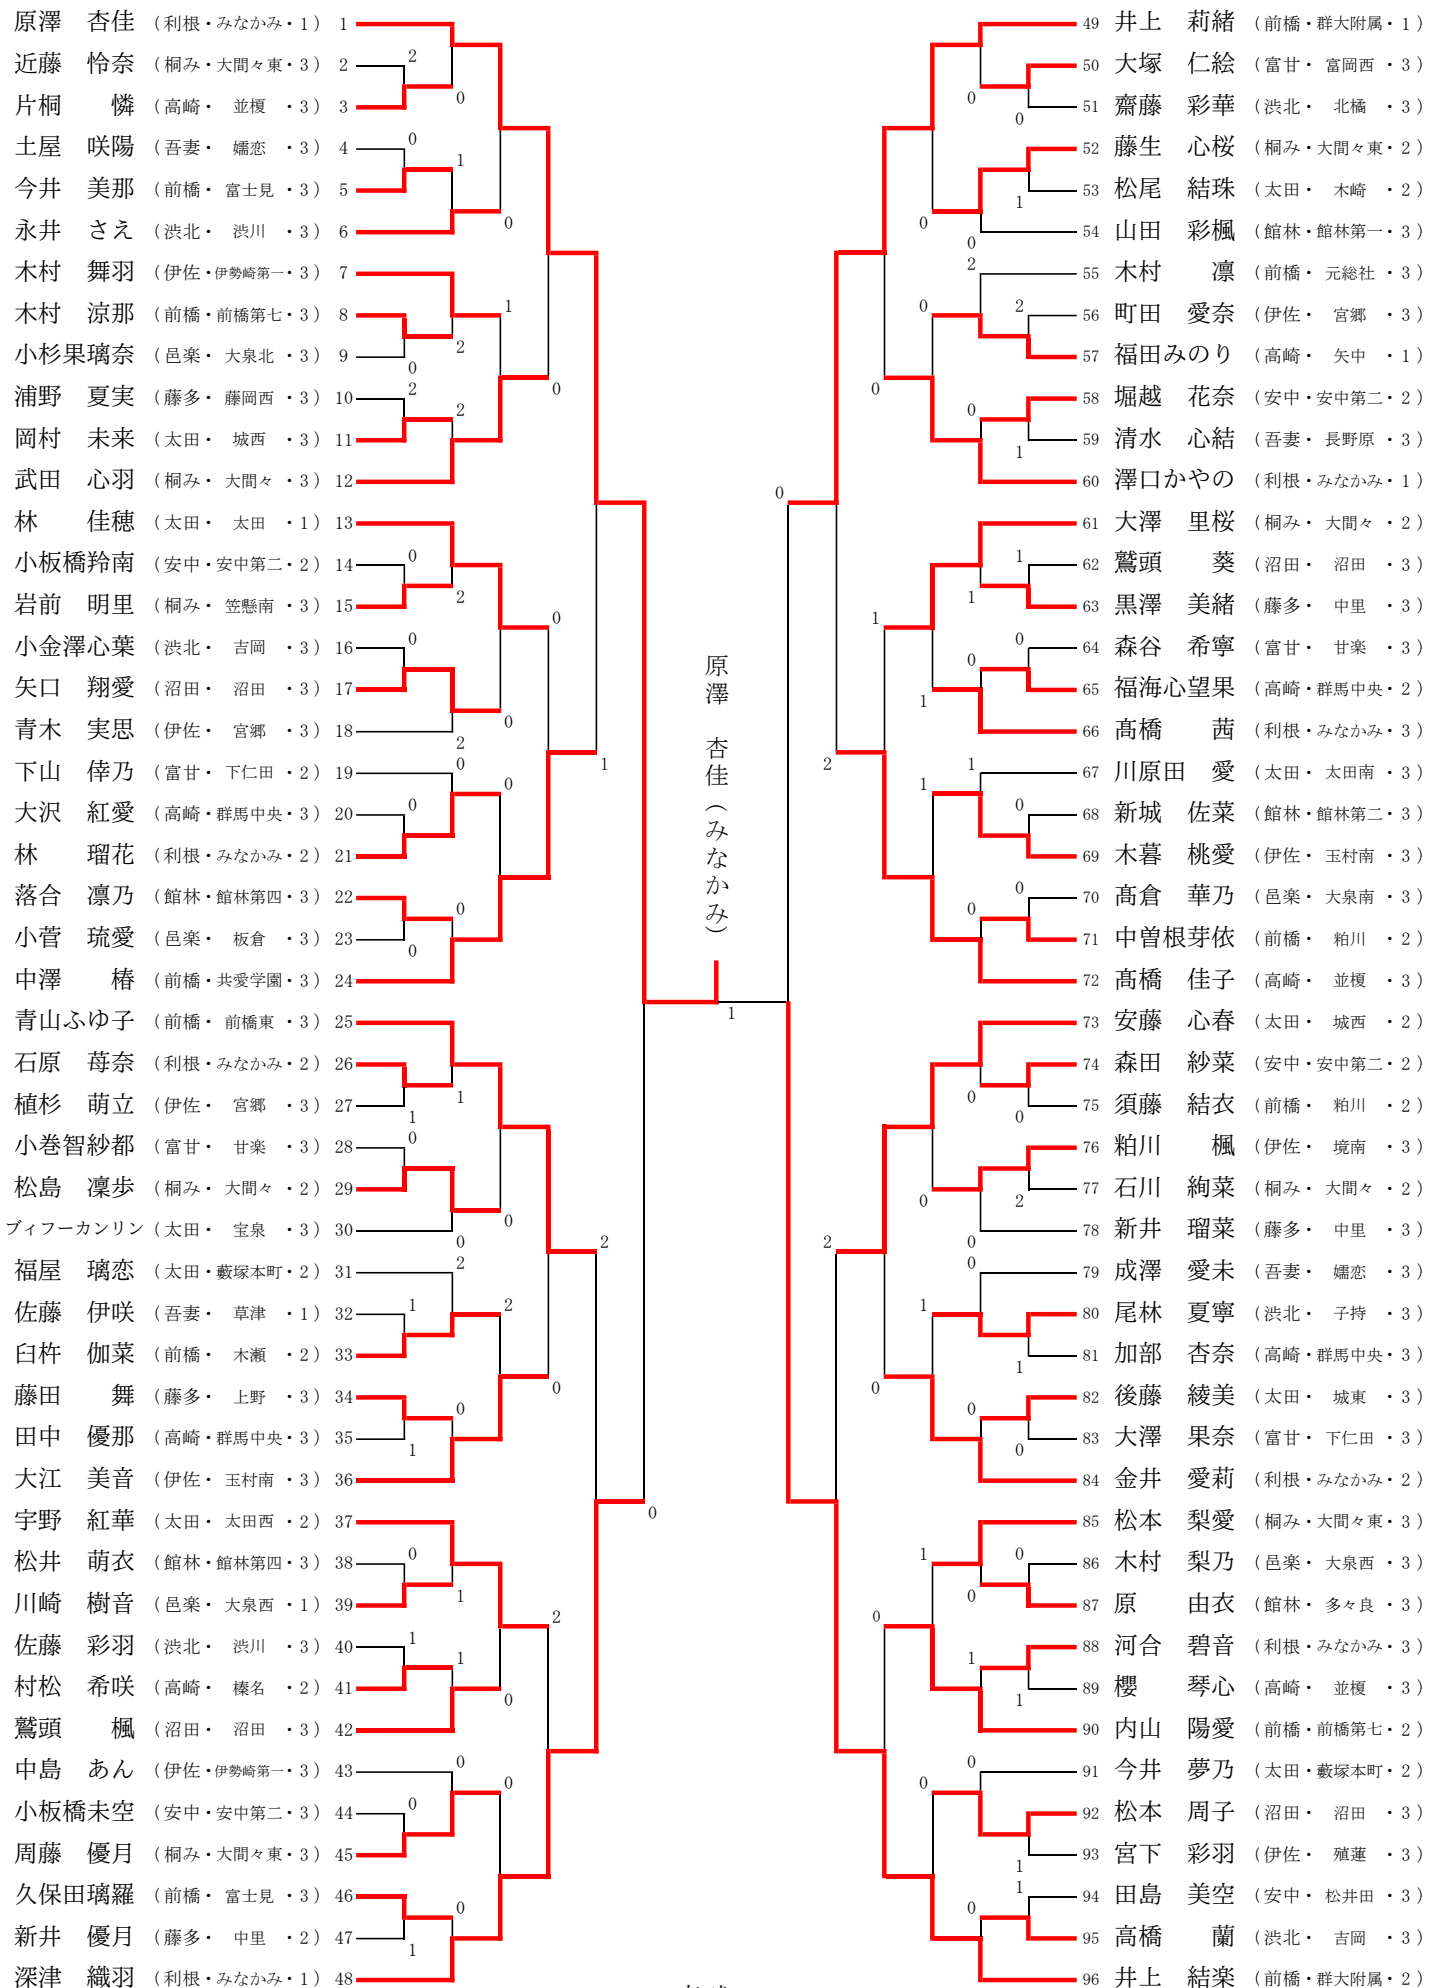

令和5年度 群馬県中学校総合体育大会卓球大会

男子団体戦 予選トーナメント

女子団体戦 予選トーナメント

※男女とも、a1~d1が決勝リーグへ

令和5年度 群馬県中学校総合体育大会卓球大会

男子団体戦 決勝リーグ

	群馬中央中	伊勢崎第一中	太田西中	梅田中	勝敗
a1 群馬中央中 (高崎)		3 - 2	3 - 2	3 - 2	3 - 0
b1 伊勢崎第一中 (伊勢崎佐波)	2 - 3		3 - 2	2 - 3	1 - 2
c1 太田西中 (太田)	2 - 3	2 - 3		2 - 3	0 - 3
d1 梅田中 (桐生みどり)	2 - 3	3 - 2	3 - 2		2 - 1

女子団体戦 決勝リーグ

	みなかみ中	大間々中	並榎中	群馬中央中	勝敗
a1 みなかみ中 (利根)		3 - 0	3 - 1	3 - 1	3 - 0
b1 大間々中 (桐生みどり)	0 - 3		3 - 2	3 - 1	2 - 1
c1 並榎中 (高崎)	1 - 3	2 - 3		3 - 1	1 - 2
d1 群馬中央中 (高崎)	1 - 3	1 - 3	1 - 3		0 - 3

男子団体戦結果

優勝	群馬中央中	関東出場
準優勝	梅田中	関東出場
第3位	伊勢崎第一中	関東出場
第3位	太田西中	

女子団体戦結果

優勝	みなかみ中	関東出場
準優勝	大間々中	関東出場
第3位	並榎中	関東出場
第3位	群馬中央中	

令和5年度 群馬県中学校総合体育大会卓球大会

男子個人戦

令和5年度 群馬県中学校総合体育大会卓球大会

女子個人戦

男子個人戦代表決定戦

女子個人戦代表決定戦

※ ①～⑨には、ベスト8決定戦 (B401～408, B317 G401～G408の試合) で敗れた選手が再抽選して入る。

ただし、同一校の選手は別ブロックとするが、同地区の配慮はしない。

※ a～eにはA・Bで勝ち抜いた選手に敗れた選手が入るが、再抽選は行わない。

男子個人戦ランク決定戦

女子個人戦ランク決定戦

※ 準々決勝および準決勝で敗れた選手は、ランク決定戦を行う。

※ 組み合わせについては再抽選を行わない。