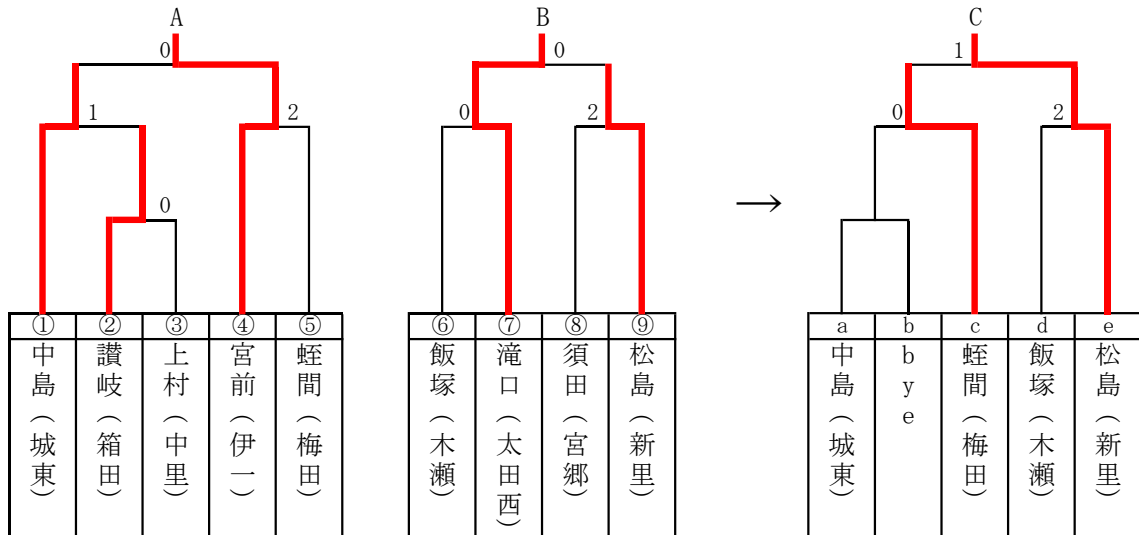

男子個人戦代表決定戦