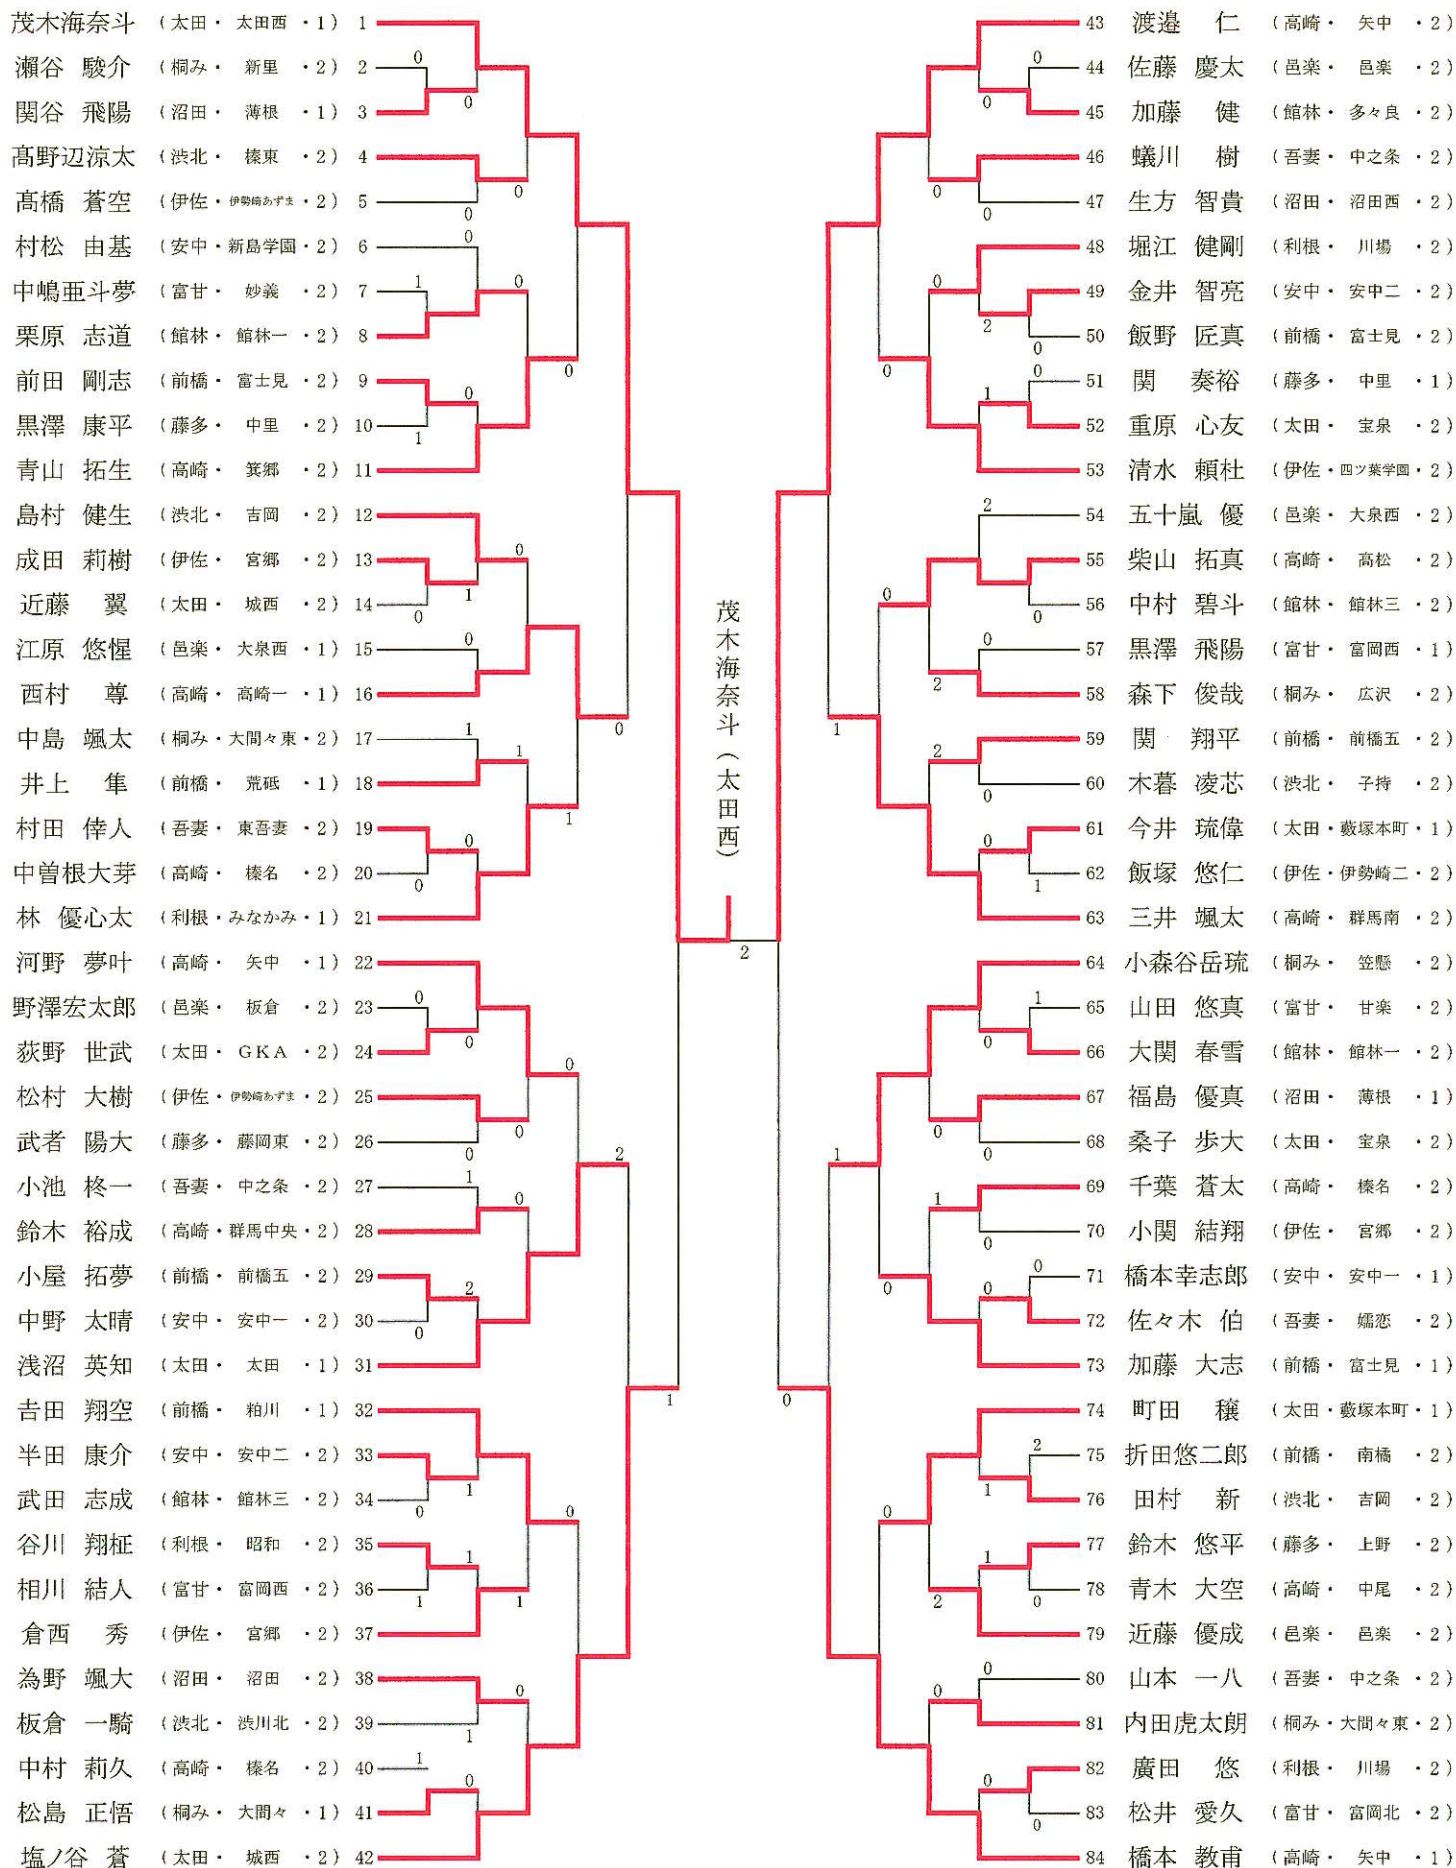

令和6年度 群馬県中学校新人卓球大会

令和6年10月19日(土)・26日(土)
高崎浜川体育館

男子団体戦		
順位	学校名	地区
1	榛名中学校	(高崎)
2	箕郷中学校	(高崎)
3	矢中中学校	(高崎)
4	中央中等教育学校	(高崎)

女子団体戦		
順位	学校名	地区
1	みなかみ中学校	(利根)
2	吉岡中学校	(渋川北群馬)
3	宮郷中学校	(伊勢崎佐波)
4	境南中学校	(伊勢崎佐波)

男子個人戦			
ランク			学年
1	茂木海奈斗	(太田・ 太田西)	1
2	渡邊 仁	(高崎・ 矢中)	2
3	塩ノ谷 蒼	(太田・ 城西)	2
3	橋本 教甫	(高崎・ 矢中)	1
5	西村 尊	(高崎・ 高崎一)	1
5	三井 颯太	(高崎・ 群馬南)	2
5	浅沼 英知	(太田・ 太田)	1
5	小森谷岳琉	(桐み・ 笠懸)	2
9	青山 拓生	(高崎・ 箕郷)	2
9	清水 頼杜	(伊佐・四ツ葉学園)	2
9	吉田 翔空	(前橋・ 粕川)	1
9	町田 穰	(太田・ 藪塚本町)	1
9	林 優心太	(利根・ みなかみ)	1
9	柴山 拓真	(高崎・ 高松)	2
9	河野 夢叶	(高崎・ 矢中)	1
9	加藤 大志	(前橋・ 富士見)	1

女子個人戦			
ランク			学年
1	原澤 杏佳	(利根・ みなかみ)	2
2	深津 織羽	(利根・ みなかみ)	2
3	佐藤 伊咲	(吾妻・ 草津)	2
3	飯塚 愛依	(前橋・ 木瀬)	2
5	川崎 樹音	(邑楽・ 大泉西)	2
5	林 佳穂	(太田・ 太田)	2
5	澤口かやの	(利根・ みなかみ)	2
5	井上 莉緒	(前橋・ 群大附属)	2
5	田島 知歩	(高崎・ 並榎)	1
10	林 希	(伊佐・ 伊勢崎四)	1
10	小澤 凜々	(高崎・ 高南)	1
10	田島 果歩	(高崎・ 並榎)	1
10	福田みのり	(高崎・ 矢中)	2
10	羽鳥 友惟	(高崎・ 群馬中央)	2
10	松島 未来	(桐み・ 新里)	1
10	高居 七海	(伊佐・ 宮郷)	1
10	田村きらら	(吾妻・ 中之条)	2

令和6年度 群馬県中学校新人卓球大会

男子個人戦

※ GKA：ぐんま国際アカデミー

令和6年度 群馬県中学校新人卓球大会

女子個人戦

令和6年度 群馬県中学校新人卓球大会

男子団体戦 決勝リーグ

	矢中中	吉岡中	中央中等	箕郷中	富士見中	榛名中	勝敗	順位
A1	矢中中 (高崎)	3-1	3-2	3-2	3-2	1-3	4-1	3 ^{4/5}
A2	吉岡中 (渋川北群馬)	1-3	1-3	0-3	1-3	2-3	0-5	6
A3	中央中等 (高崎)	2-3	3-1		1-3	1-3	2-3	4
B1	箕郷中 (高崎)	2-3	3-0	3-1		3-2	4-1	2 ^{5/5}
B2	富士見中 (前橋)	2-3	3-1	2-3	1-3	2-3	1-4	5
B3	榛名中 (高崎)	3-1	3-2	3-1	2-3	3-2	4-1	1 ^{5/4}

※同一の準決勝リーグの対戦については、準決勝リーグの結果を持ち越すものとし、新たな対戦はしない。

※1～3位は、当該校同士のポイント率により順位を決定

女子団体戦 決勝リーグ

	みなかみ中	宮郷中	境南中	前橋七中	吉岡中	群馬中央中	勝敗	順位
A1	みなかみ中 (利根)	3-1	3-1	3-1	3-2	3-0	5-0	1
A2	宮郷中 (伊勢崎佐波)	1-3	3-1	3-0	1-3	3-0	3-2	3
A3	境南中 (伊勢崎佐波)	1-3	1-3		1-3	3-2	2-3	4
B1	前橋七中 (前橋)	1-3	0-3	2-3		3-0	2-3	5
B2	吉岡中 (渋川北群馬)	2-3	3-1	3-1	1-3	3-1	3-2	2
B3	群馬中央中 (高崎)	0-3	0-3	2-3	0-3	1-3	0-5	6