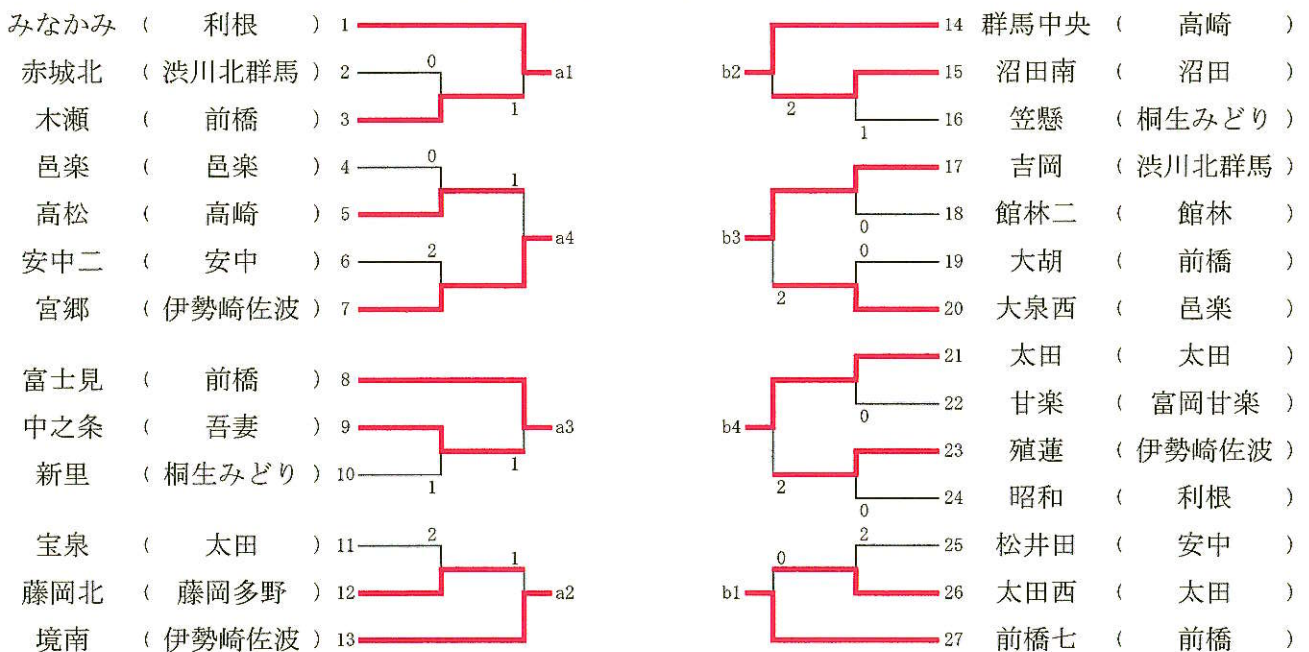

※2～4位は、当該校同士のポイント率により順位を決定

Bリーグ	箕郷中	富士見中	前橋五中	榛名中	勝敗	順位	
b1 箕郷中 (高崎)		3-1	3-1	3-2	3-0	1	5/4
b2 富士見中 (前橋)	1-3		3-1	2-3	1-2	2	
b3 前橋五中 (前橋)	1-3	1-3		3-2	1-2	4	4/5
b4 榛名中 (高崎)	2-3	3-2	2-3		1-2	3	5/5

※2～4位は、当該校同士のポイント率により順位を決定

女子団体戦 準決勝リーグ

Aリーグ	みなかみ中	境南中	富士見中	宮郷中	勝敗	順位
a1 みなかみ中 (利根)		3-1	3-1	3-1	3-0	1
a2 境南中 (伊勢崎佐波)	1-3		3-0	1-3	1-2	3
a3 富士見中 (前橋)	1-3	0-3		0-3	0-3	4
a4 宮郷中 (伊勢崎佐波)	1-3	3-1	3-0		2-1	2

Bリーグ	前橋七中	群馬中央中	吉岡中	太田中	勝敗	順位
b1 前橋七中 (前橋)		3-0	3-1	3-2	3-0	1
b2 群馬中央中 (高崎)	0-3		1-3	3-2	1-2	3
b3 吉岡中 (渋川北群馬)	1-3	3-1		3-1	2-1	2
b4 太田中 (太田)	2-3	2-3	1-3		0-3	4

令和6年度 群馬県中学校新人卓球大会

男子団体戦 予選トーナメント

女子団体戦 予選トーナメント

※男女とも、a1～a4が準決勝リーグAへ、b1～b4が準決勝リーグBへ進出