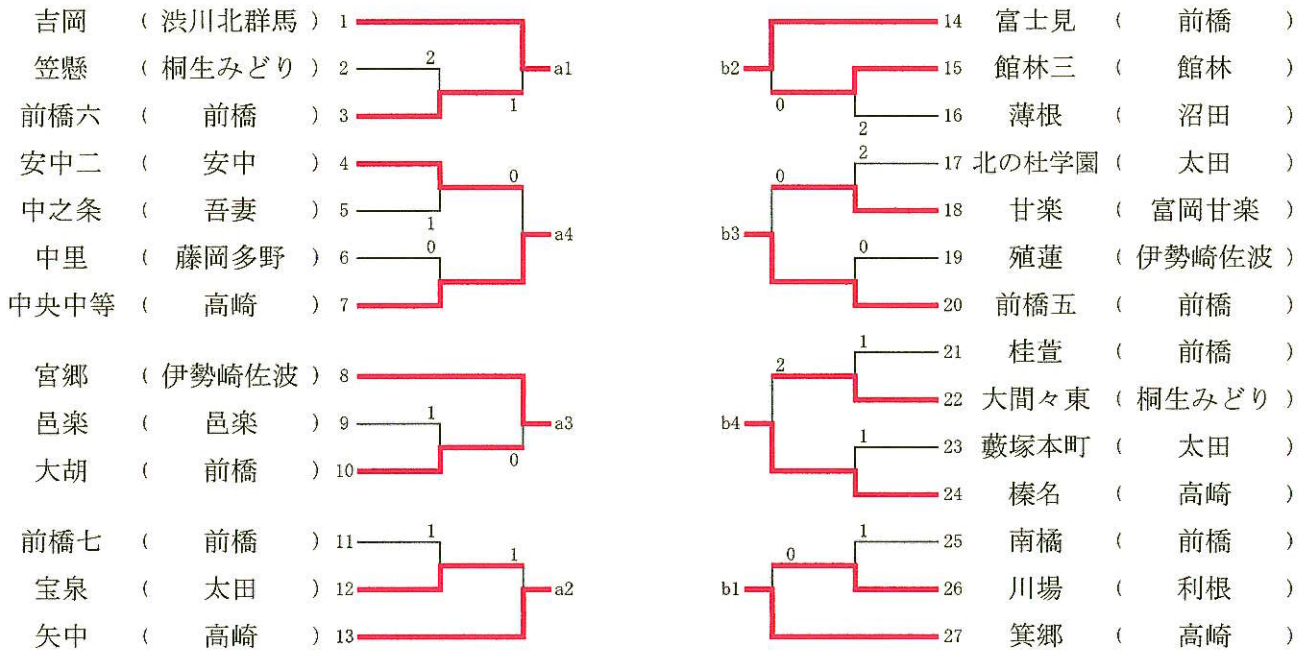

令和6年度 群馬県中学校新人卓球大会

男子団体戦 予選トーナメント