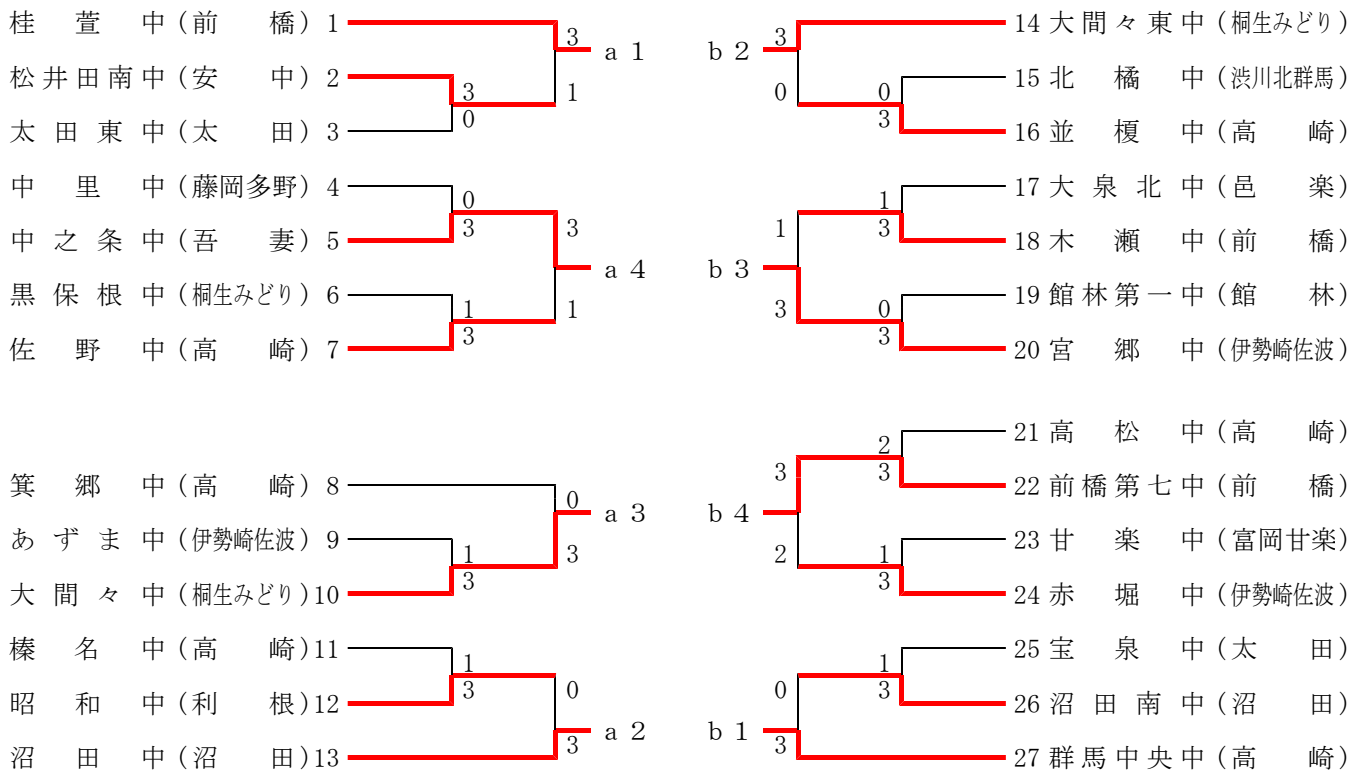

女子学校対抗戦 予選トーナメント

※男女とも、a 1 ~ a 4 が準決勝リーグAへ、b 1 ~ b 4 が準決勝リーグBへ進出