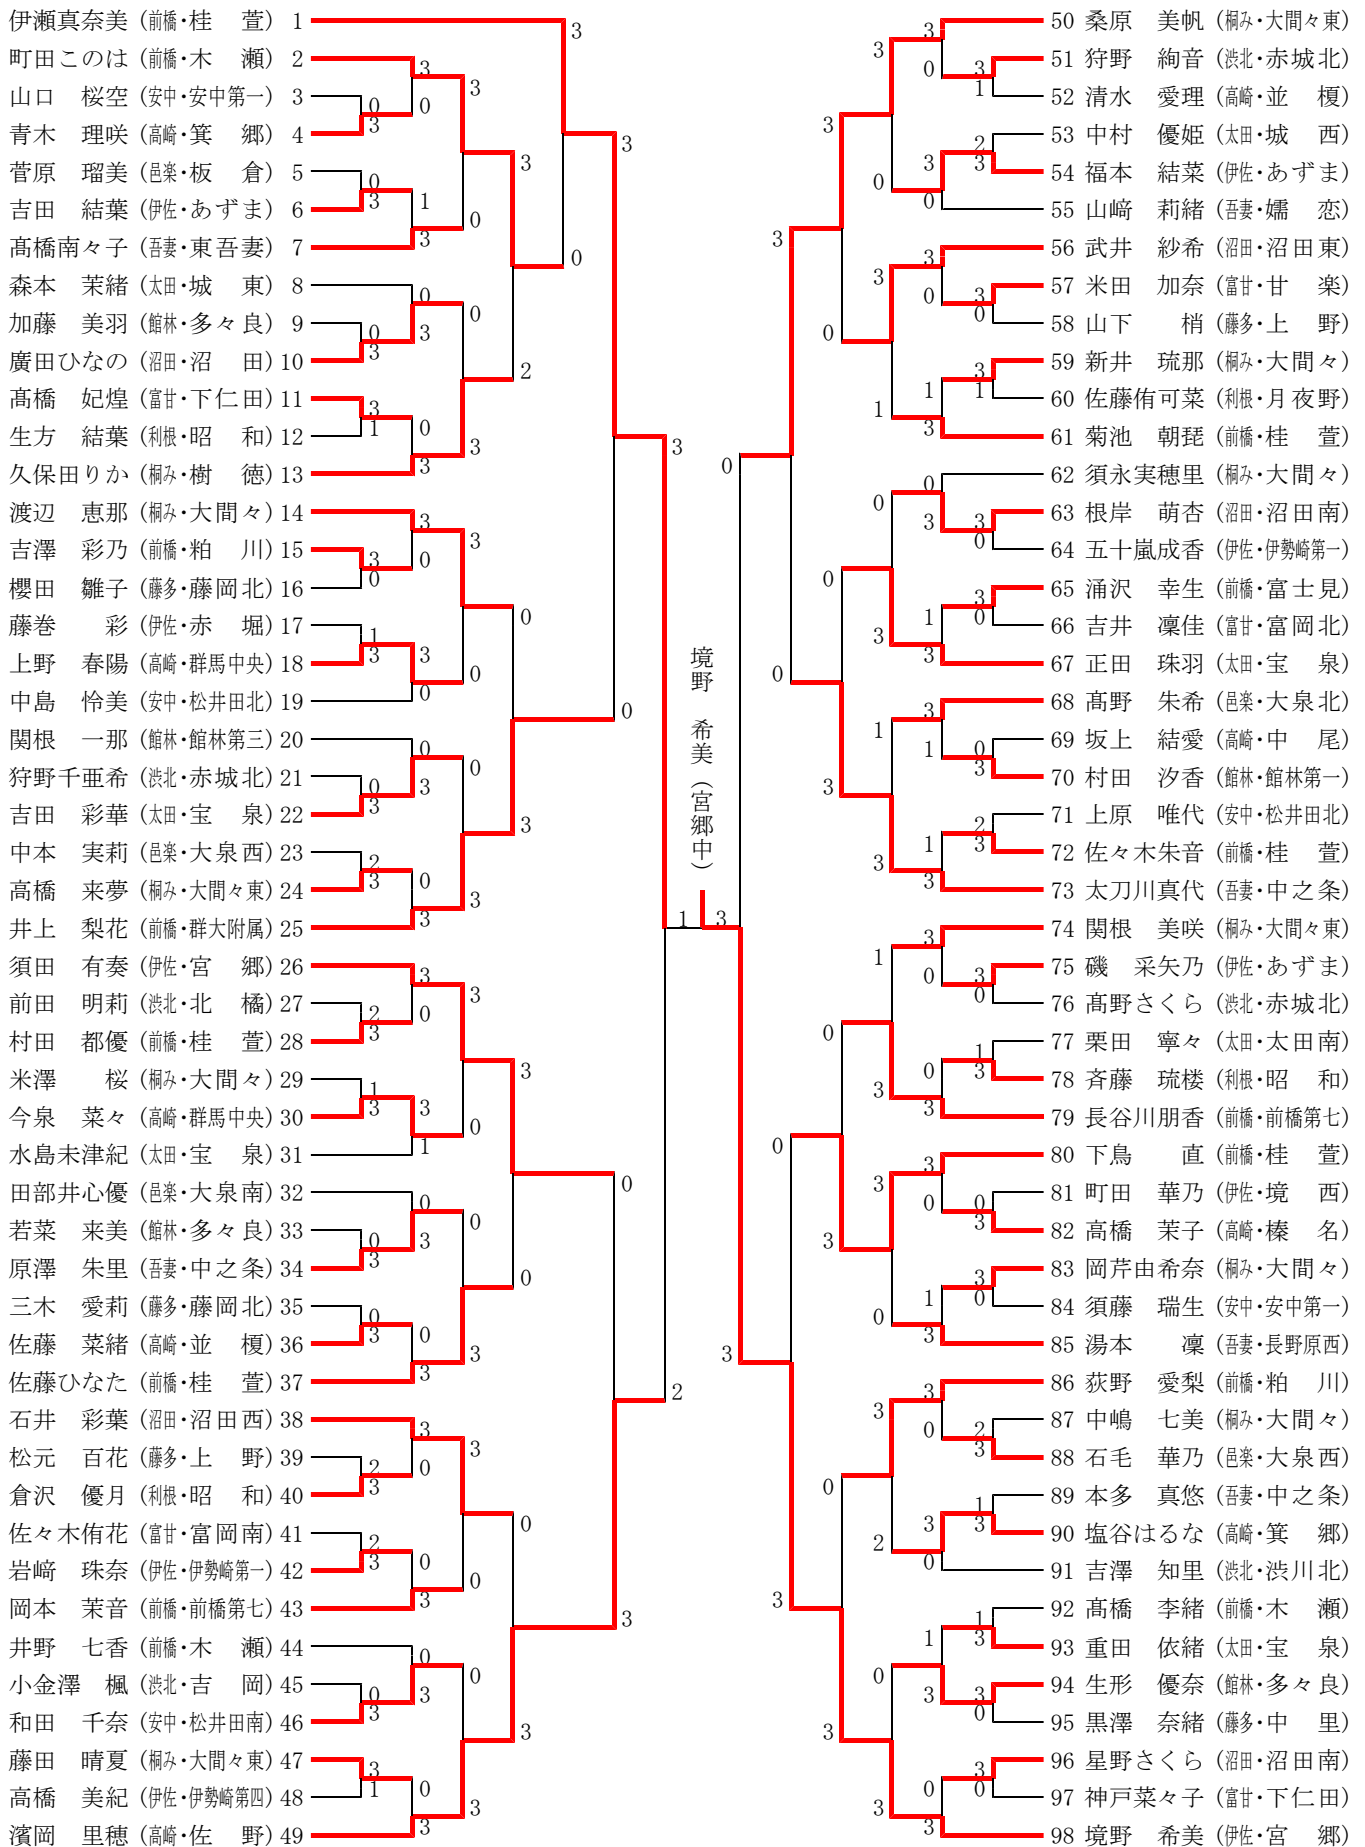

2019年度 群馬県中学校春季大会卓球大会 男子シングルス

2019年度 群馬県中学校春季大会卓球大会 女子シングルス

2019年度 群馬県中学校春季卓球大会 結果一覧

令和元年6月2日（日）：ヤマト市民体育館前橋

令和元年6月8日（土）：高崎浜川体育館

ラック	男子学校対抗
1	沼田中学校 (沼田)
2	宮郷中学校 (伊勢崎佐波)
3	箕郷中学校 (高崎)
4	東吾妻中学校 (吾妻)
5	群馬中央中学校 (高崎)
6	毛里田中学校 (太田)
7	藤岡東中学校 (藤岡多野)
7	沼田西中学校 (沼田)

ラック	女子学校対抗
1	桂萱中学校 (前橋)
2	宮郷中学校 (伊勢崎佐波)
3	大間々東中学校 (桐生みどり)
4	大間々中学校 (桐生みどり)
5	沼田中学校 (沼田)
6	群馬中央中学校 (高崎)
7	中之条中学校 (吾妻)
7	前橋第七中学校 (前橋)

※男女上位5校は、県総体の学校シードとなる。

ラック	男子シングルス
1	羽鳥 泰生 (伊佐・宮郷) 3
2	後藤 稜弥 (沼田・沼田) 3
3	高柳 陽斗 (桐み・大間々東) 3
4	小澤 竜登 (高崎・箕郷) 3
5	長尾 心 (沼田・沼田) 1
5	後藤 嘉希 (沼田・沼田) 1
7	深津 歩夢 (沼田・沼田) 3
8	小澤 蔵馬 (高崎・箕郷) 1
8	藤井 玲央 (沼田・沼田) 3
10	金井 悠真 (利根・新治) 2
10	宮川 裕貴 (伊佐・宮郷) 3
10	浅見優一郎 (伊佐・宮郷) 3
10	上村 英音 (藤多・中里) 3
10	村田 侑輝 (伊佐・玉村) 2
10	田島 幹康 (館林・館林第二) 3
10	中島 響太 (伊佐・宮郷) 3
10	関 舞央 (高崎・豊岡) 3

ラック	女子シングルス
1	境野 希美 (伊佐・宮郷) 3
2	伊瀬真奈美 (前橋・桂萱) 3
3	桑原 美帆 (桐み・大間々東) 3
4	濱岡 里穂 (高崎・佐野) 2
5	町田このは (前橋・木瀬) 3
5	井上 梨花 (前橋・群大附属) 2
7	下鳥 直 (前橋・桂萱) 1
7	太刀川真代 (吾妻・中之条) 3
7	須田 有奏 (伊佐・宮郷) 3
10	荻野 愛梨 (前橋・粕川) 3
10	武井 紗希 (沼田・沼田東) 1
10	石井 彩葉 (沼田・沼田西) 3
10	久保田りか (桐み・樹徳) 3
10	渡辺 恵那 (桐み・大間々) 3
10	長谷川朋香 (前橋・前橋第七) 1
10	正田 珠羽 (太田・宝泉) 3
10	佐藤ひなた (前橋・桂萱) 3

※以上の男女17名が県総体へ推薦出場（シード）となる。

2019年度 群馬県中学校春季大会卓球大会

男子学校対抗戦 予選トーナメント

女子学校対抗戦 予選トーナメント

※男女とも、a 1 ~ a 4 が準決勝リーグAへ、b 1 ~ b 4 が準決勝リーグBへ進出

2019年度 群馬県中学校春季大会卓球大会

男子学校対抗 準決勝リーグ

Aリーグ	宮郷中	藤岡東中	箕郷中	群馬中央中	勝敗	順位
a 1 宮郷中 (伊勢崎佐波)		3-0	3-1	3-1	3-0	1
a 2 藤岡東中 (藤岡多野)	0-3		0-3	1-3	0-3	4
a 3 箕郷中 (高崎)	1-3	3-0		3-1	2-1	2
a 4 群馬中央中 (高崎)	1-3	3-1	1-3		1-2	3