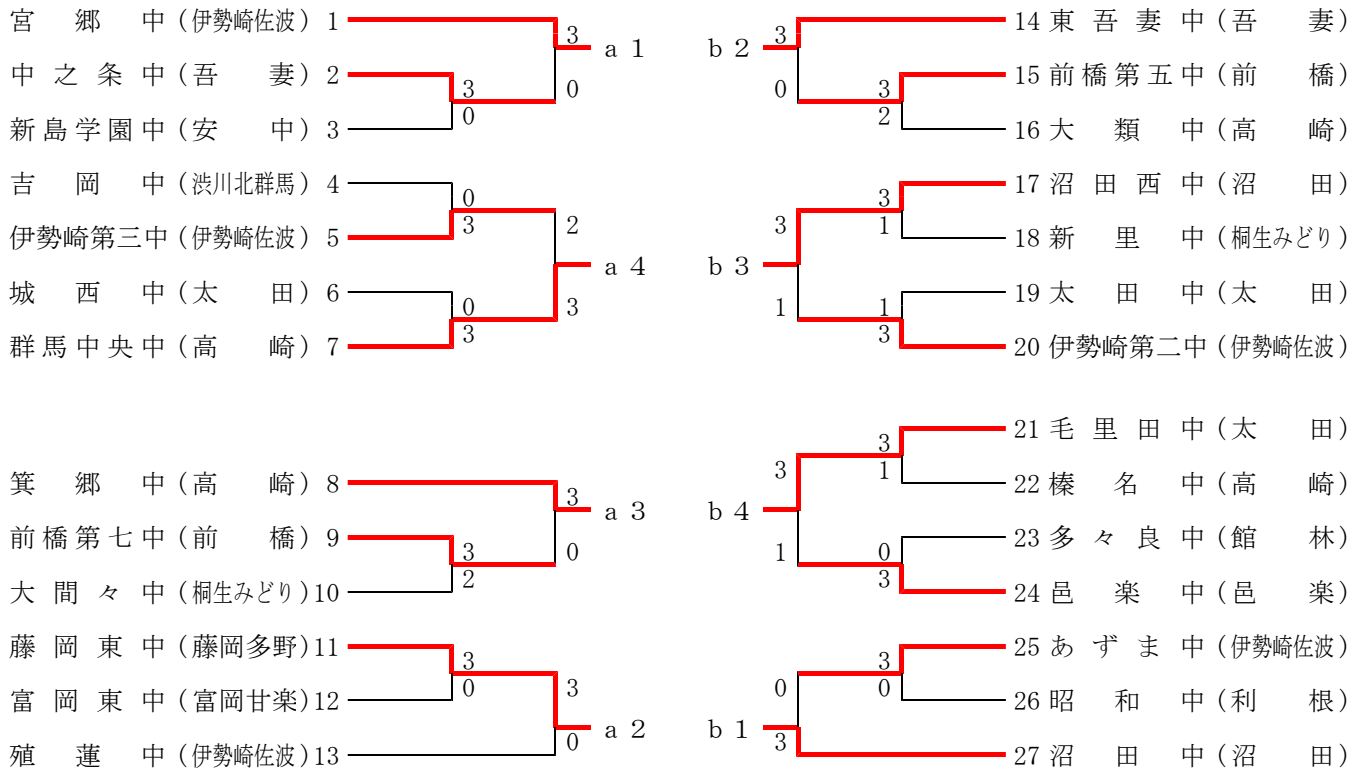

2019年度 群馬県中学校春季大会卓球大会

男子学校対抗戦 予選トーナメント