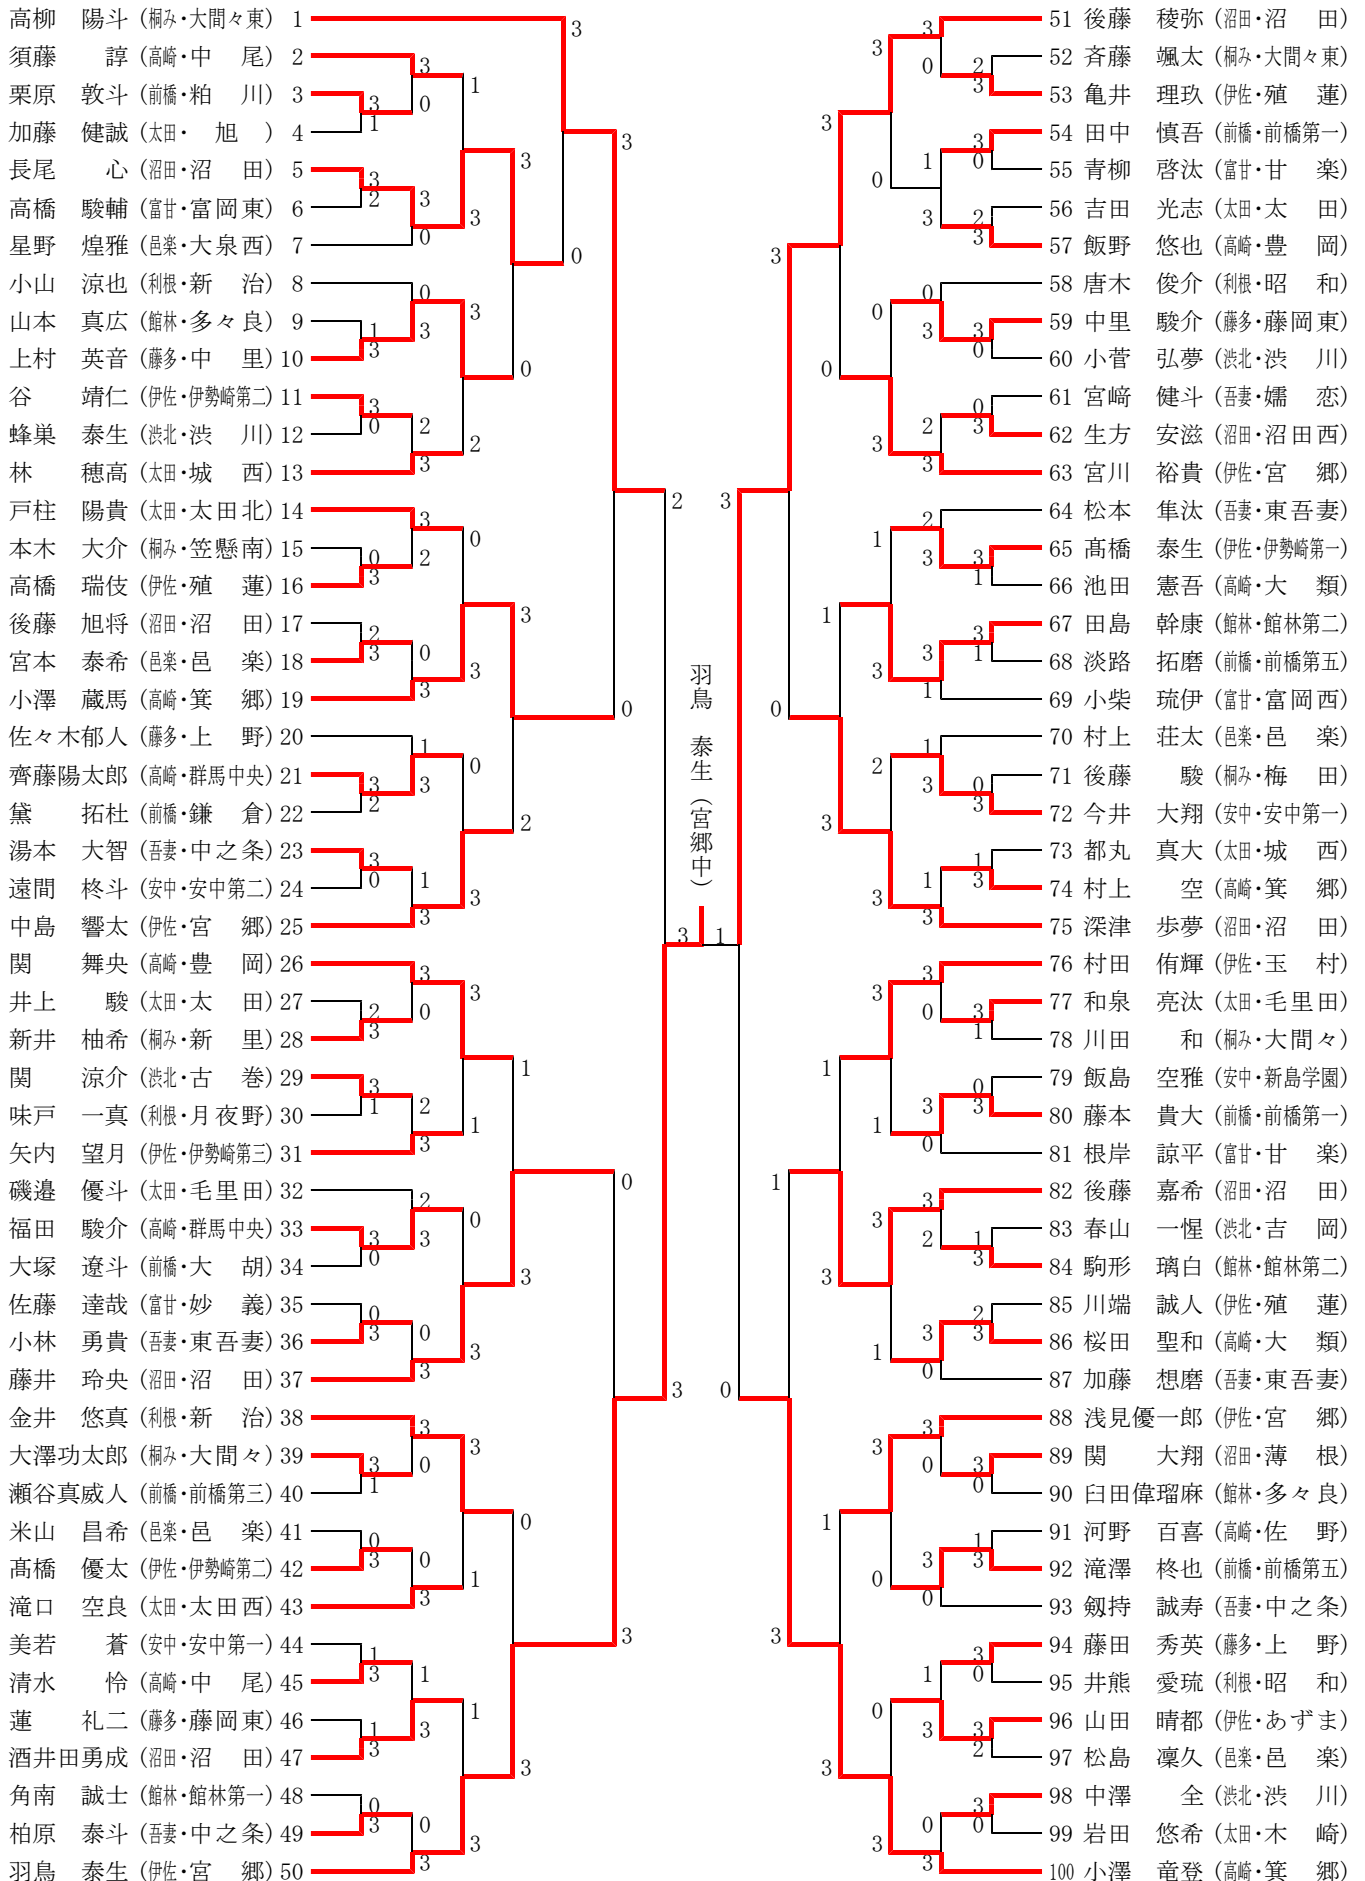

2019年度 群馬県中学校春季大会卓球大会 男子シングルス

2019年度 群馬県中学校春季大会卓球大会 女子シングルス

2019年度 群馬県中学校春季卓球大会 結果一覧

令和元年6月2日（日）：ヤマト市民体育館前橋

令和元年6月8日（土）：高崎浜川体育館

ラック	男子学校対抗
1	沼田中学校 (沼田)
2	宮郷中学校 (伊勢崎佐波)
3	箕郷中学校 (高崎)
4	東吾妻中学校 (吾妻)
5	群馬中央中学校 (高崎)
6	毛里田中学校 (太田)
7	藤岡東中学校 (藤岡多野)
7	沼田西中学校 (沼田)

ラック	女子学校対抗
1	桂萱中学校 (前橋)
2	宮郷中学校 (伊勢崎佐波)
3	大間々東中学校 (桐生みどり)
4	大間々中学校 (桐生みどり)
5	沼田中学校 (沼田)
6	群馬中央中学校 (高崎)
7	中之条中学校 (吾妻)
7	前橋第七中学校 (前橋)

※男女上位5校は、県総体の学校シードとなる。

ラック	男子シングルス
1	羽鳥 泰生 (伊佐・宮郷) 3
2	後藤 稜弥 (沼田・沼田) 3
3	高柳 陽斗 (桐み・大間々東) 3
4	小澤 竜登 (高崎・箕郷) 3
5	長尾 心 (沼田・沼田) 1
5	後藤 嘉希 (沼田・沼田) 1
7	深津 歩夢 (沼田・沼田) 3
8	小澤 蔵馬 (高崎・箕郷) 1
8	藤井 玲央 (沼田・沼田) 3
10	金井 悠真 (利根・新治) 2
10	宮川 裕貴 (伊佐・宮郷) 3
10	浅見優一郎 (伊佐・宮郷) 3
10	上村 英音 (藤多・中里) 3
10	村田 侑輝 (伊佐・玉村) 2
10	田島 幹康 (館林・館林第二) 3
10	中島 響太 (伊佐・宮郷) 3
10	関 舞央 (高崎・豊岡) 3

ラック	女子シングルス
1	境野 希美 (伊佐・宮郷) 3
2	伊瀬真奈美 (前橋・桂萱) 3
3	桑原 美帆 (桐み・大間々東) 3
4	濱岡 里穂 (高崎・佐野) 2
5	町田このは (前橋・木瀬) 3
5	井上 梨花 (前橋・群大附属) 2
7	下鳥 直 (前橋・桂萱) 1
7	太刀川真代 (吾妻・中之条) 3
7	須田 有奏 (伊佐・宮郷) 3
10	荻野 愛梨 (前橋・粕川) 3
10	武井 紗希 (沼田・沼田東) 1
10	石井 彩葉 (沼田・沼田西) 3
10	久保田りか (桐み・樹徳) 3
10	渡辺 恵那 (桐み・大間々) 3
10	長谷川朋香 (前橋・前橋第七) 1
10	正田 珠羽 (太田・宝泉) 3
10	佐藤ひなた (前橋・桂萱) 3

※以上の男女17名が県総体へ推薦出場（シード）となる。

2019年度 群馬県中学校春季大会卓球大会

男子学校対抗戦 予選トーナメント

女子学校対抗戦 予選トーナメント

※男女とも、a 1 ~ a 4 が準決勝リーグAへ、b 1 ~ b 4 が準決勝リーグBへ進出

2019年度 群馬県中学校春季大会卓球大会

男子学校対抗 準決勝リーグ

Aリーグ	宮郷中	藤岡東中	箕郷中	群馬中央中	勝敗	順位
a 1 宮郷中 (伊勢崎佐波)		3-0	3-1	3-1	3-0	1
a 2 藤岡東中 (藤岡多野)	0-3		0-3	1-3	0-3	4
a 3 箕郷中 (高崎)	1-3	3-0		3-1	2-1	2
a 4 群馬中央中 (高崎)	1-3	3-1	1-3		1-2	3