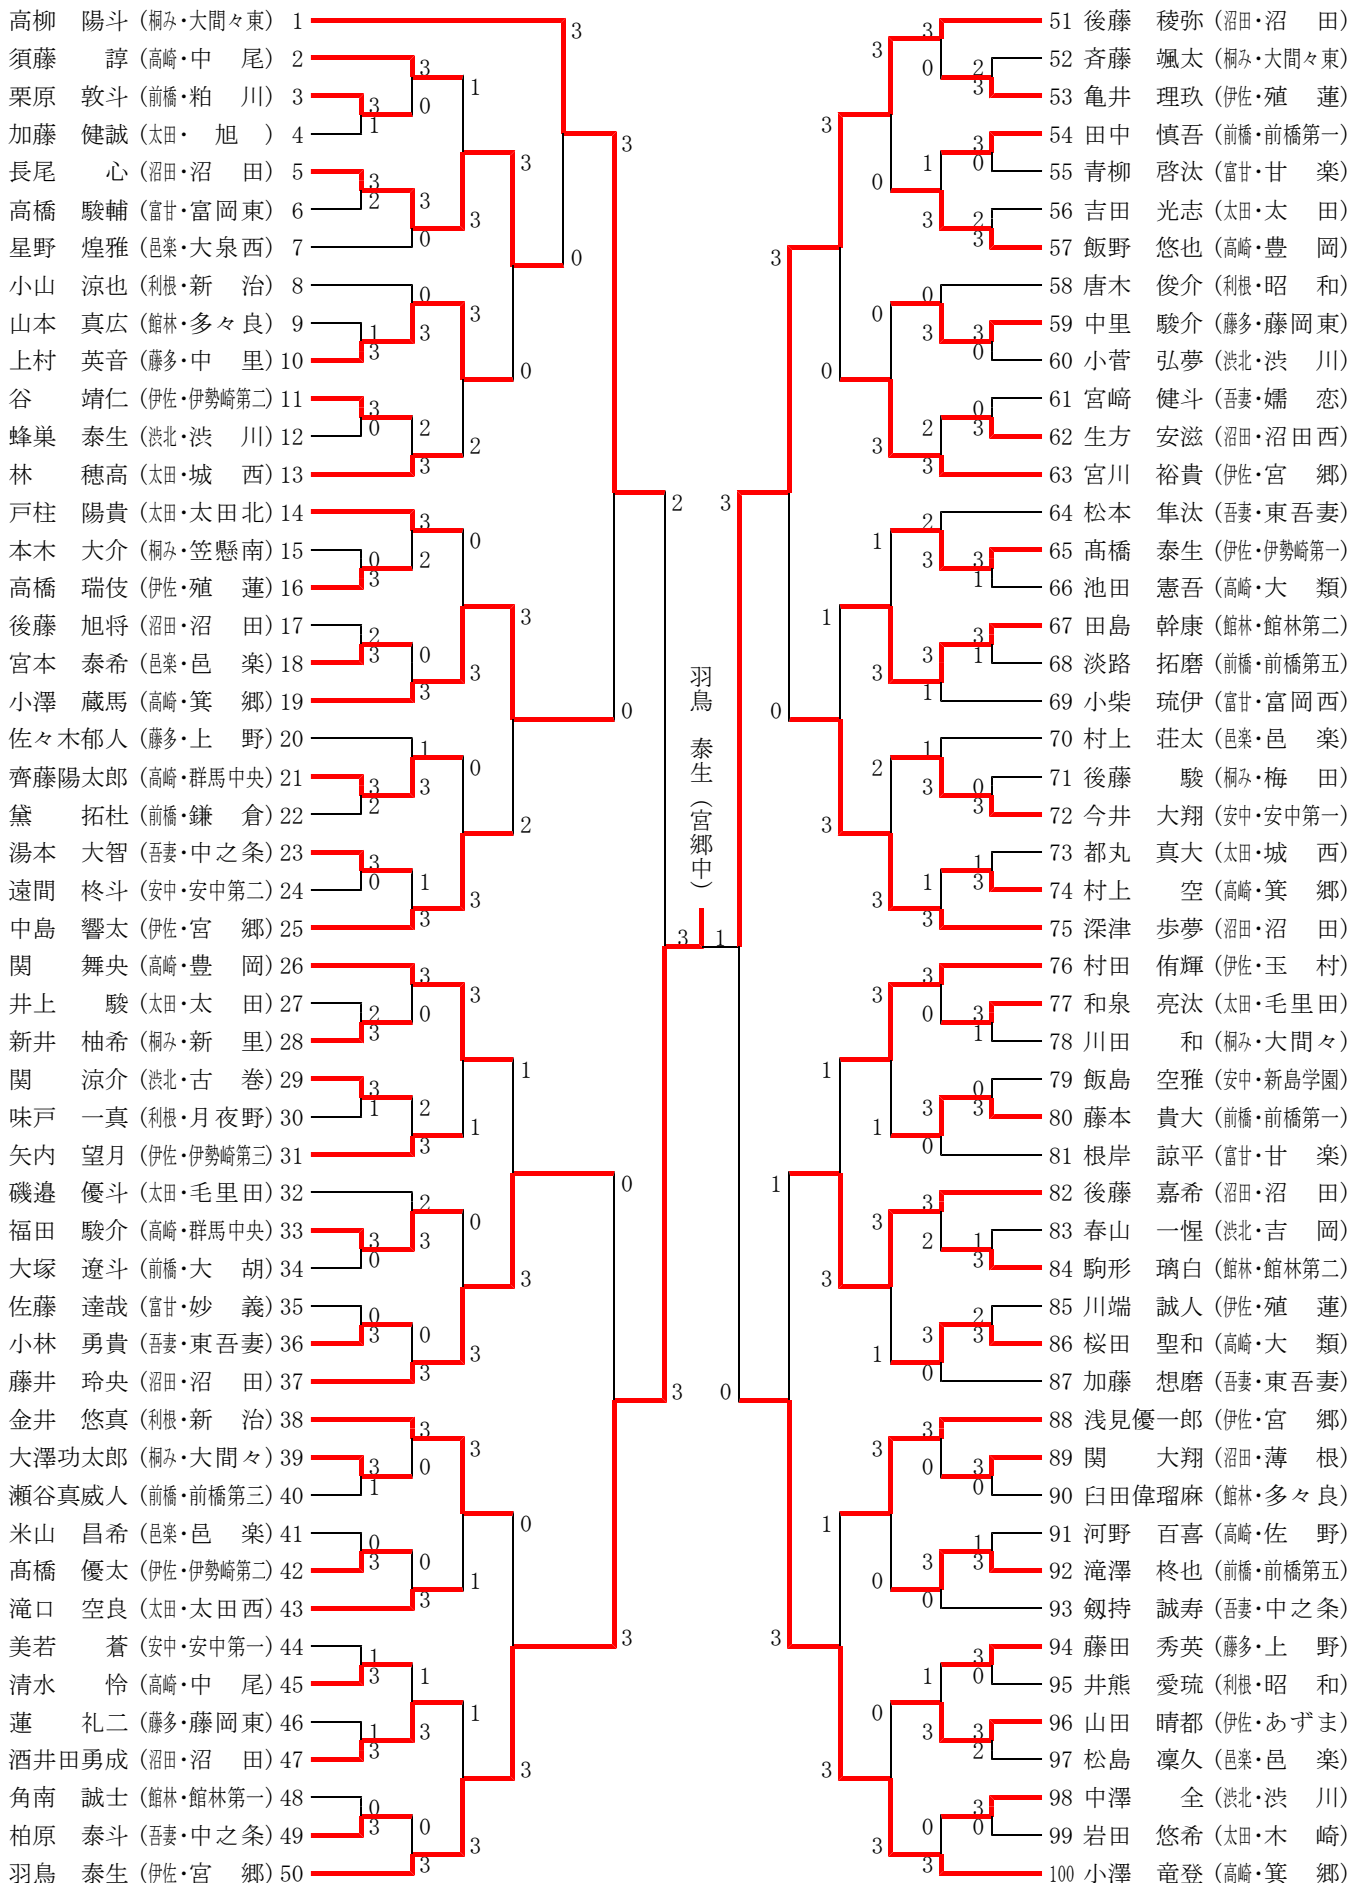

Bリーグ	沼田中	東吾妻中	沼田西中	毛里田中	勝敗	順位
b 1 沼田中 (沼田)		3-0	3-0	3-0	3-0	1
b 2 東吾妻中 (吾妻)	0-3		3-1	3-0	2-1	2
b 3 沼田西中 (沼田)	0-3	1-3		2-3	0-3	4
b 4 毛里田中 (太田)	0-3	0-3	3-2		1-2	3

女子学校対抗 準決勝リーグ

Aリーグ	桂萱中	沼田中	大間々中	中之条中	勝敗	順位
a 1 桂萱中 (前橋)		3-0	3-0	3-0	3-0	1
a 2 沼田中 (沼田)	0-3		3-2	3-0	2-1	2
a 3 大間々中 (桐生みどり)	0-3	2-3		3-2	1-2	3
a 4 中之条中 (吾妻)	0-3	0-3	2-3		0-3	4

	宮郷中	箕郷中	群馬中央中	沼田中	東吾妻中	毛里田中	勝敗	順位
A1 宮郷中 (伊勢崎佐波)		3-1	3-1	1-3	3-0	3-0	4-1	2
A2 箕郷中 (高崎)	1-3		3-1	0-3	3-1	1-3	2-3	3
A3 群馬中央中 (高崎)	1-3	1-3		0-3	1-3	3-0	1-4	5
B1 沼田中 (沼田)	3-1	3-0	3-0		3-0	3-0	5-0	1
B2 東吾妻中 (吾妻)	0-3	1-3	3-1	0-3		3-1	2-3	4
B3 毛里田中 (太田)	0-3	3-1	0-3	0-3	1-3		1-4	6

※同一の準決勝リーグの対戦については、準決勝リーグの結果を持ち越すものとし、新たな対戦はしない。

※箕郷と東吾妻、群馬中央と毛里田は、直接対決の結果により順位を決定。

女子学校対抗 決勝リーグ

	桂萱中	沼田中	大間々中	宮郷中	大間々東中	群馬中央中	勝敗	順位
A1 桂萱中 (前橋)		3-0	3-0	3-0	3-1	3-0	5-0	1
A2 沼田中 (沼田)	0-3		3-2	1-3	1-3	3-1	2-3	5
A3 大間々中 (桐生みどり)	0-3	2-3		0-3	3-2	3-0	2-3	4
B1 宮郷中 (伊勢崎佐波)	0-3	3-1	3-0		3-1	3-1	4-1	2
B2 大間々東中 (桐生みどり)	1-3	3-1	2-3	1-3		3-0	2-3	3
B3 群馬中央中 (高崎)	0-3	1-3	0-3	1-3	0-3		0-5	6

※同一の準決勝リーグの対戦については、準決勝リーグの結果を持ち越すものとし、新たな対戦はしない。

※大間々東、大間々、沼田は、当該校対戦のセット率により順位を決定。

2019年度 群馬県中学校春季大会卓球大会 男子シングルス

2019年度 群馬県中学校春季大会卓球大会 女子シングルス