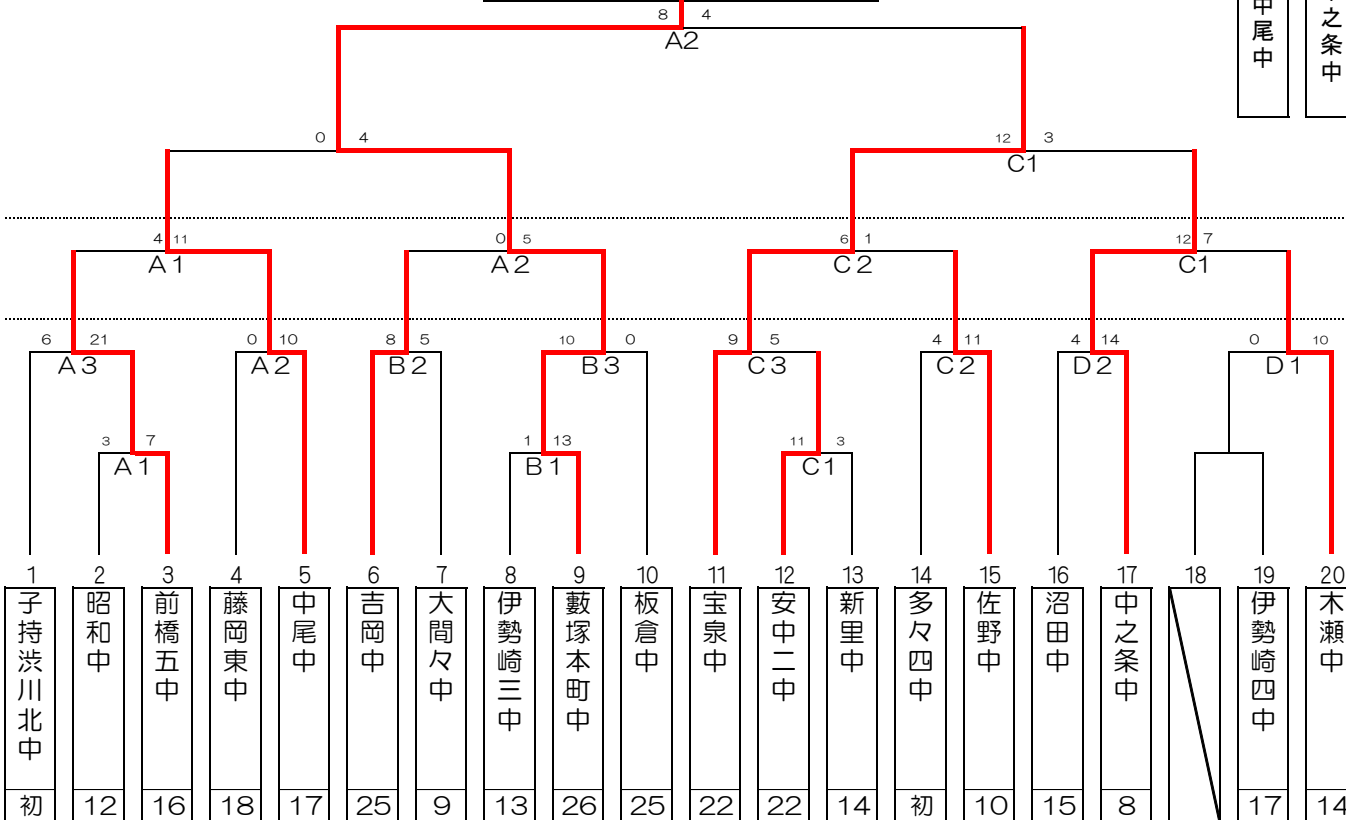

平成28年度 群馬県中学校新人ソフトボール大会

第45回女子ソフトボール大会 第30回男子ソフトボール大会

期日 平成28年10月15日(土)・16日(日)・22日(土)
 時間 一日目 7:30集合 8:15開会式(男女)
 二日目 8:30集合(男女)
 三日目 8:30集合(女子)

【役員集合】7:00
 9:00試合開始 【男子】予備日 22日(土)
 9:00試合開始
 9:00試合開始 【女子】予備日 23日(日)

試合開始予定時刻
 ① 9:00～ ②10:30～
 ③12:30～

会場 【女子】:太田市藪塚本町中央運動公園
 【男子】:高崎市立倉賀野中学校

【男子の部】 (リーグ戦)

	倉賀野	新島	中尾	佐野	榛名
倉賀野		3-13	12-11	0-8	16-9
新島	13-3		11-4	11-1	14-0
中尾	11-12	4-11		9-20	15-5
佐野	8-0	1-11	20-9		9-1
榛名	9-16	0-14	5-15	1-9	

シード順位決定戦

【女子の部】

太田市立藪塚本町中学校 22日(土)

Aグラウンド

- 16日(日)
- 倉賀野 中 3-13 新島学園 中
 - 倉賀野 中 12-11 中尾 中
 - 中尾 中 9-20 佐野 中

Bグラウンド

- 15日(土)
- 佐野 中 9-1 榛名 中
 - 新島学園 中 14-0 榛名 中

Aグラウンド