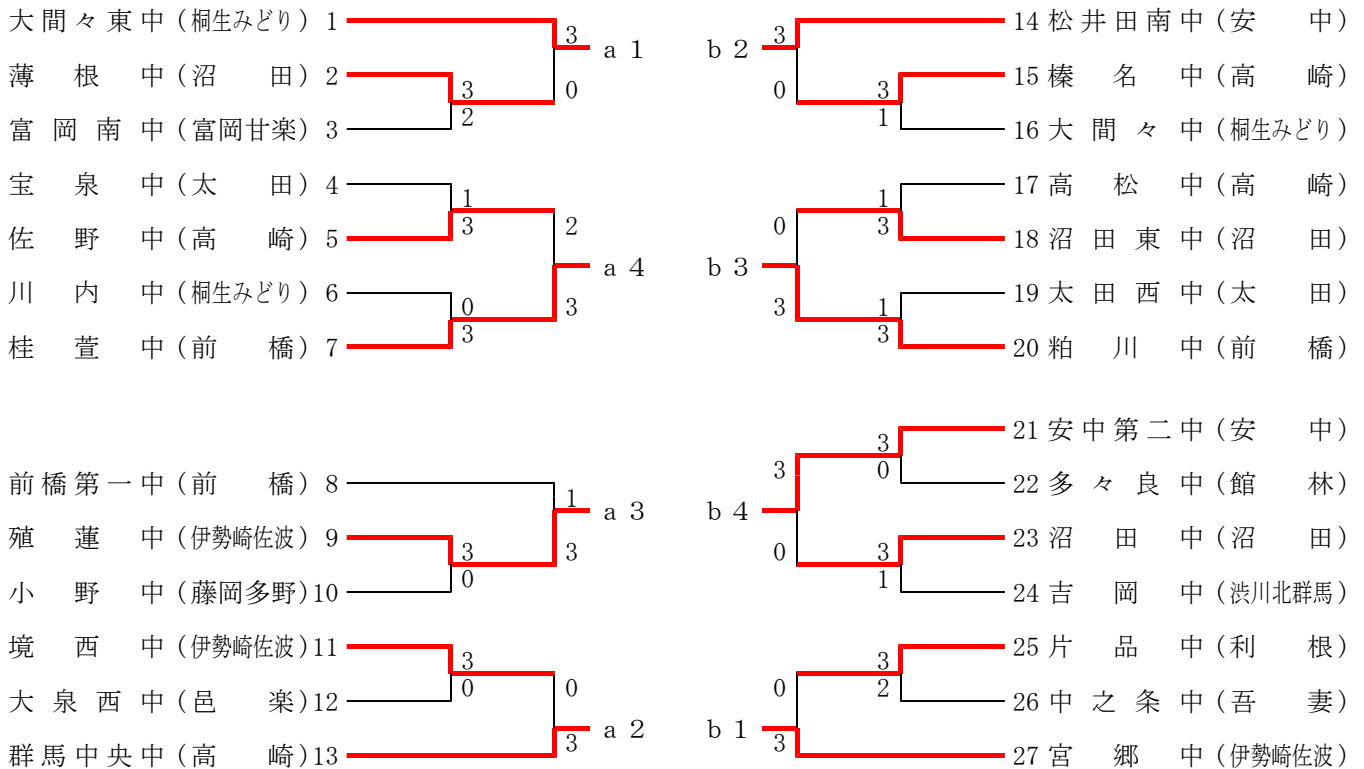

## 女子学校対抗戦 予選トーナメント

※男女とも、a 1～a 4が準決勝リーグAへ、b 1～b 4が準決勝リーグBへ進出