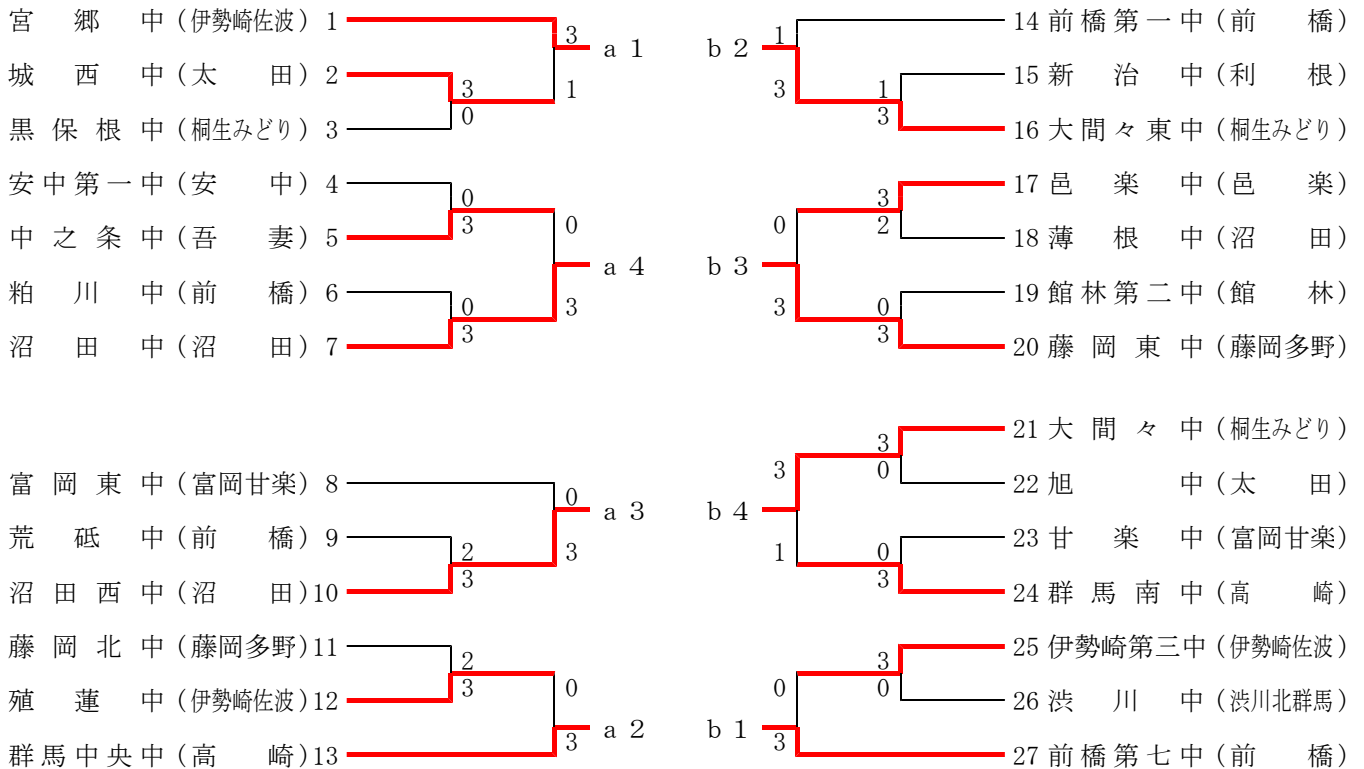

## 女子学校対抗戦 予選トーナメント

※男女とも、a 1～a 4が準決勝リーグAへ、b 1～b 4が準決勝リーグBへ進出