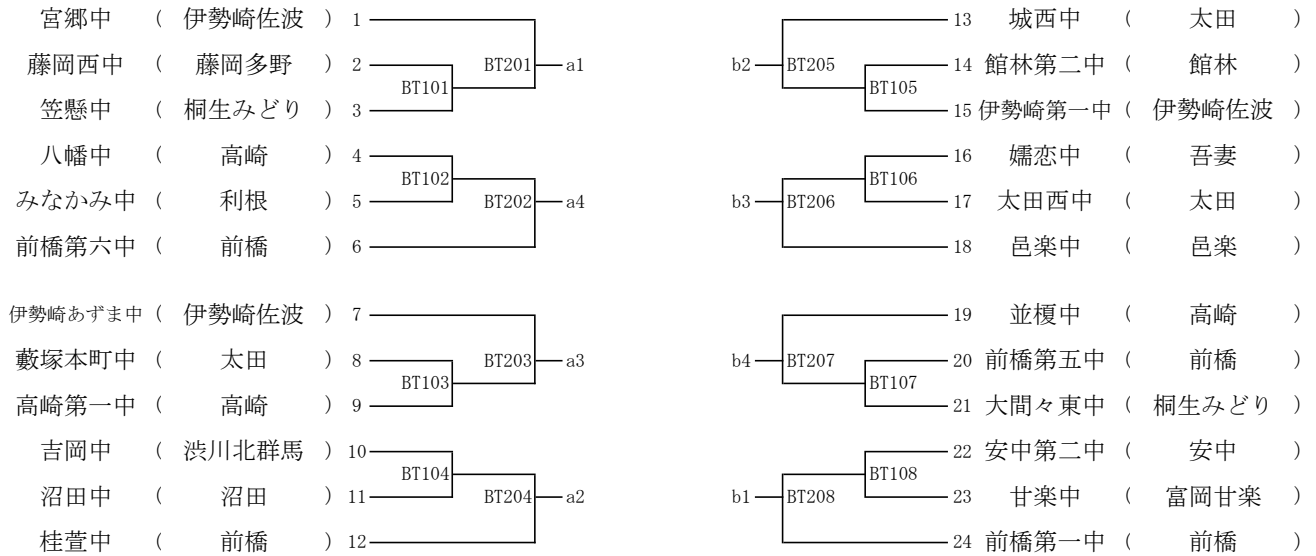

令和6年度 群馬県中学校総合体育大会卓球大会

男子団体戦 予選トーナメント

女子団体戦 予選トーナメント

※男女とも、a1～a4が準決勝リーグAへ、b1～b4が準決勝リーグBへ進出

令和6年度 群馬県中学校総合体育大会卓球大会

男子個人戦

令和6年度 群馬県中学校総合体育大会卓球大会

女子個人戦