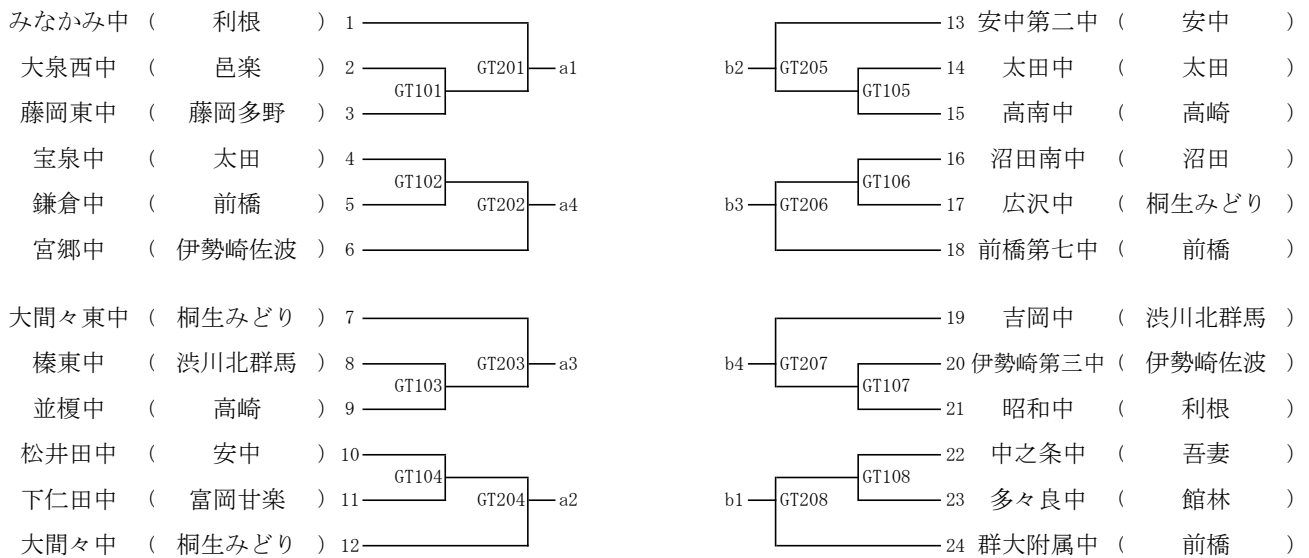

令和6年度 群馬県中学校総合体育大会卓球大会

男子団体戦 予選トーナメント

女子団体戦 予選トーナメント

※男女とも、a1～a4が準決勝リーグAへ、b1～b4が準決勝リーグBへ進出

令和6年度 群馬県中学校総合体育大会卓球大会

男子個人戦

令和6年度 群馬県中学校総合体育大会卓球大会

女子個人戦