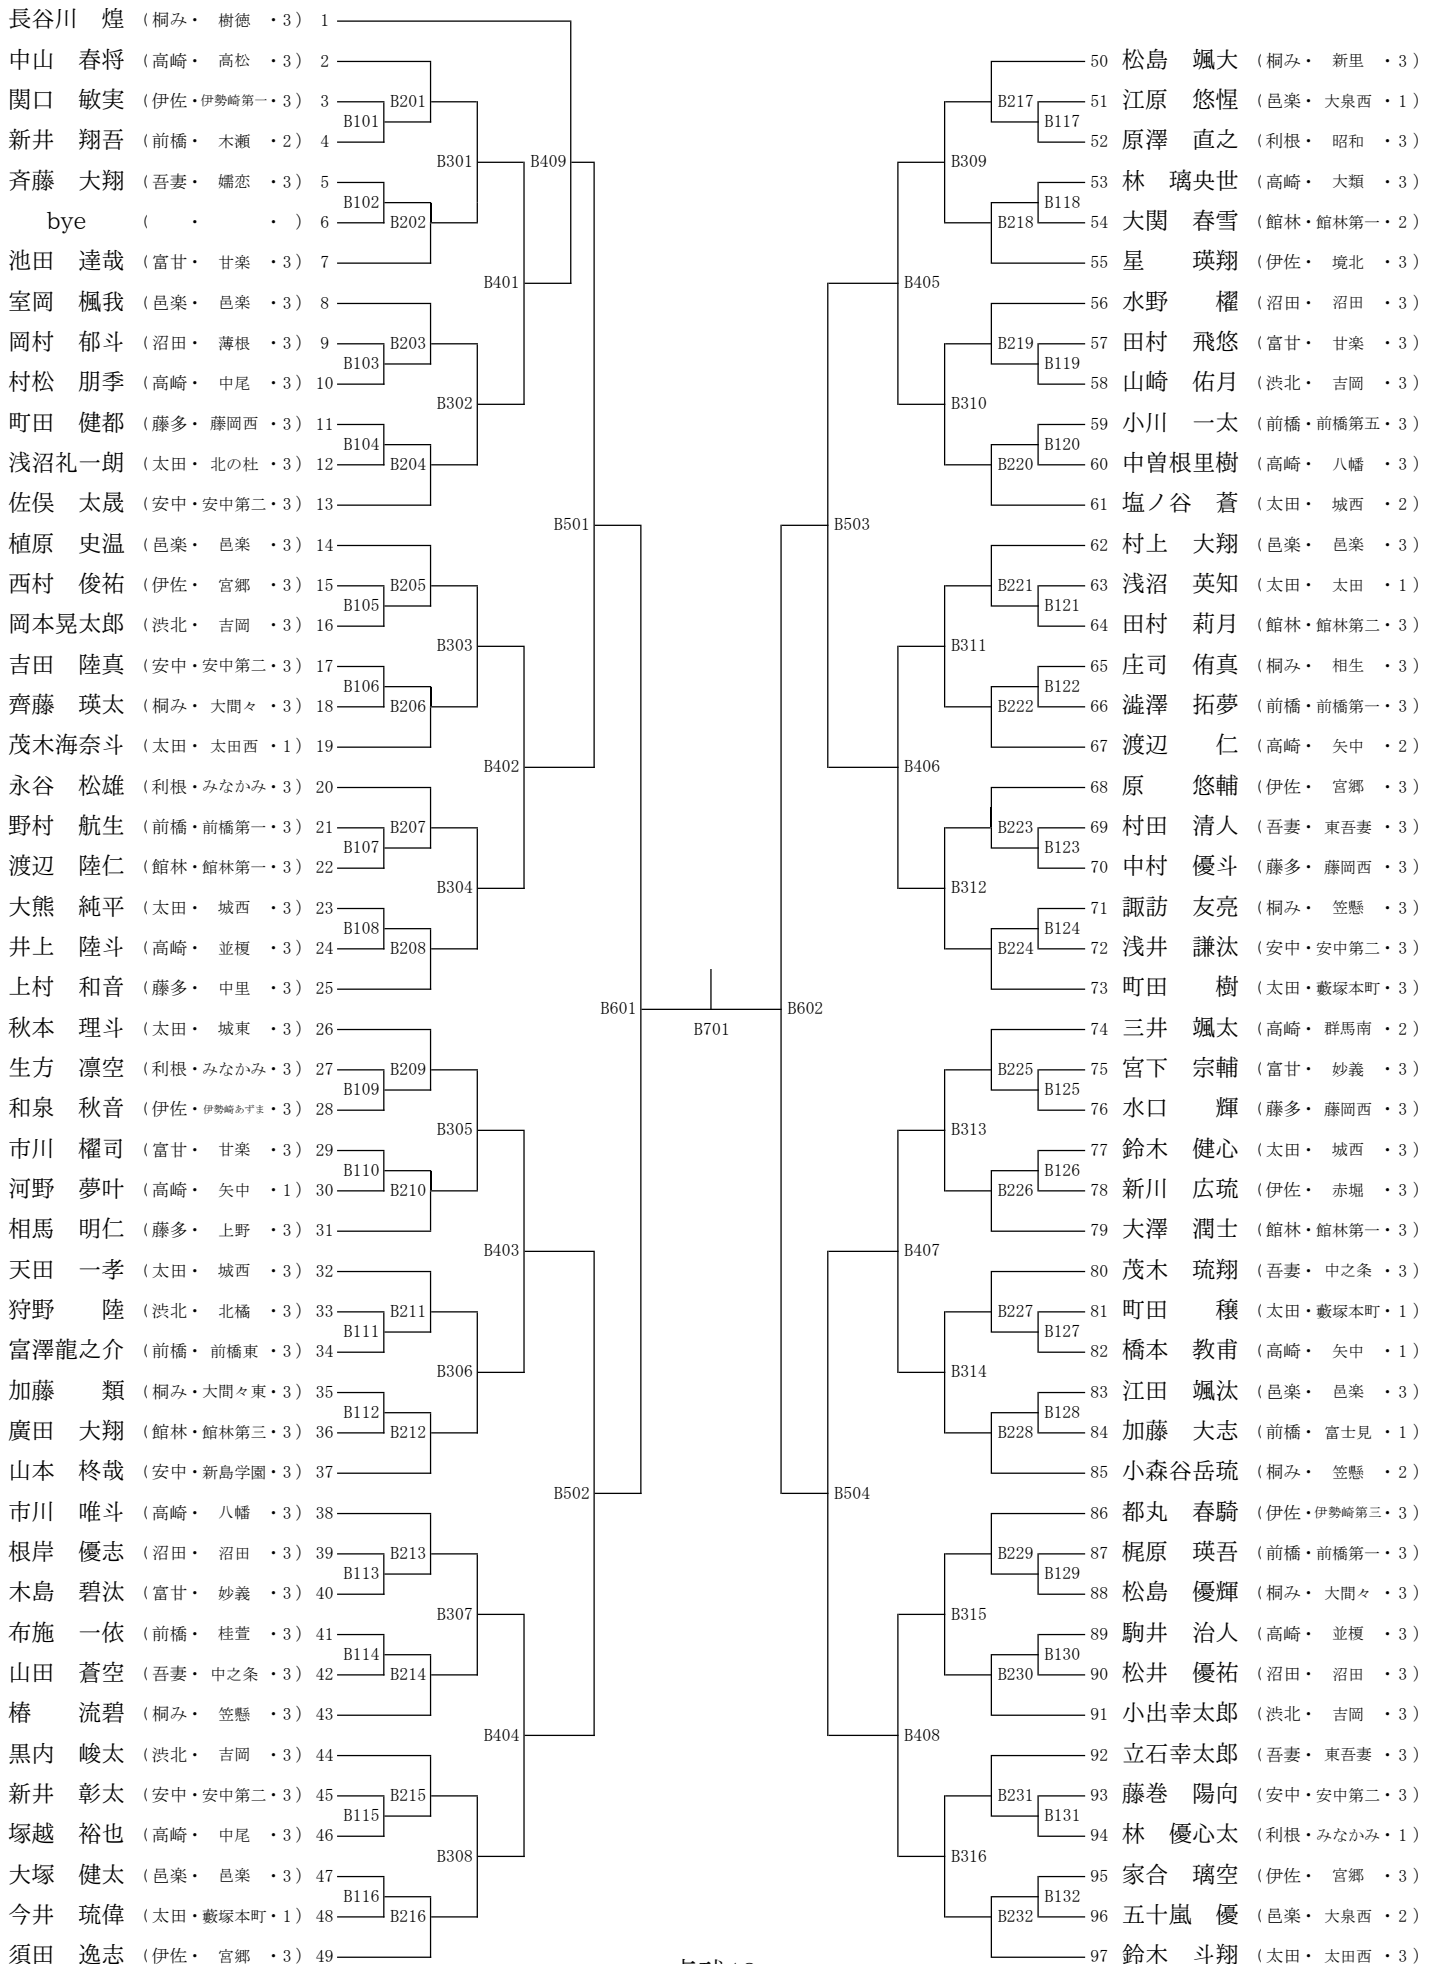

令和6年度 群馬県中学校総合体育大会卓球大会

男子団体戦 予選トーナメント

女子団体戦 予選トーナメント

※男女とも、a1～a4が準決勝リーグAへ、b1～b4が準決勝リーグBへ進出

令和6年度 群馬県中学校総合体育大会卓球大会

男子個人戦

令和6年度 群馬県中学校総合体育大会卓球大会

女子個人戦