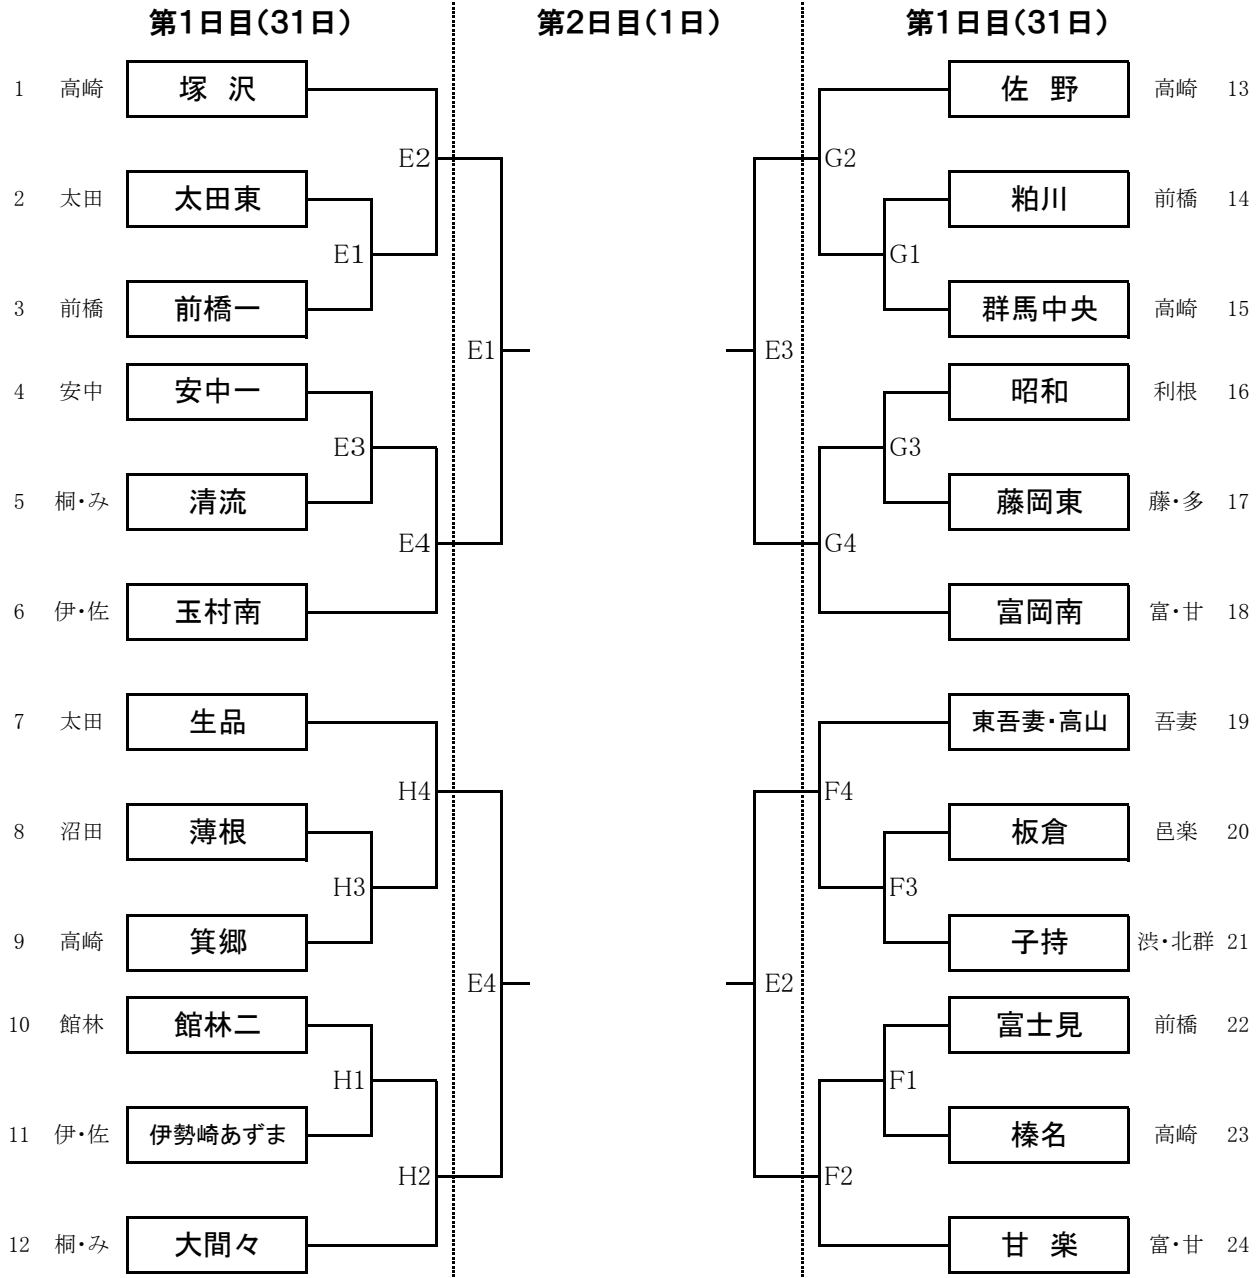

令和2年度第44回 群馬県中学校新人バレーボール大会 組合せ
 〈男子〉

午前 開場時刻 8:00
 設定時刻 第1試合 9:00~

午後 開場時刻12:30
 第3試合 13:30~

A Bコート	太田市運動公園市民体育館	1日目	8:00	開場	9:00	試合開始
C Dコート	太田市立西中学校	1日目	8:00	開場	9:00	試合開始
Aコート	太田市運動公園市民体育館	2日目	8:00	開場	9:00	試合開始

令和2年度第44回 群馬県中学校新人バレーボール大会 組 合 せ
 〈女 子〉

午前 開場時刻 8:00
 設定時刻 第1試合 9:00~

午後 開場時刻12:30
 第3試合 13:30~

Eコート	太田市運動公園市民体育館	1日目	8:00	開場	9:00	試合開始
G Fコート	桐生市新里社会体育館	1日目	8:00	開場	9:00	試合開始
Hコート	伊勢崎市立あずま中学校体育館	1日目	8:00	開場	9:00	試合開始
Eコート	太田市運動公園市民体育館	2日目	8:00	開場	9:00	試合開始