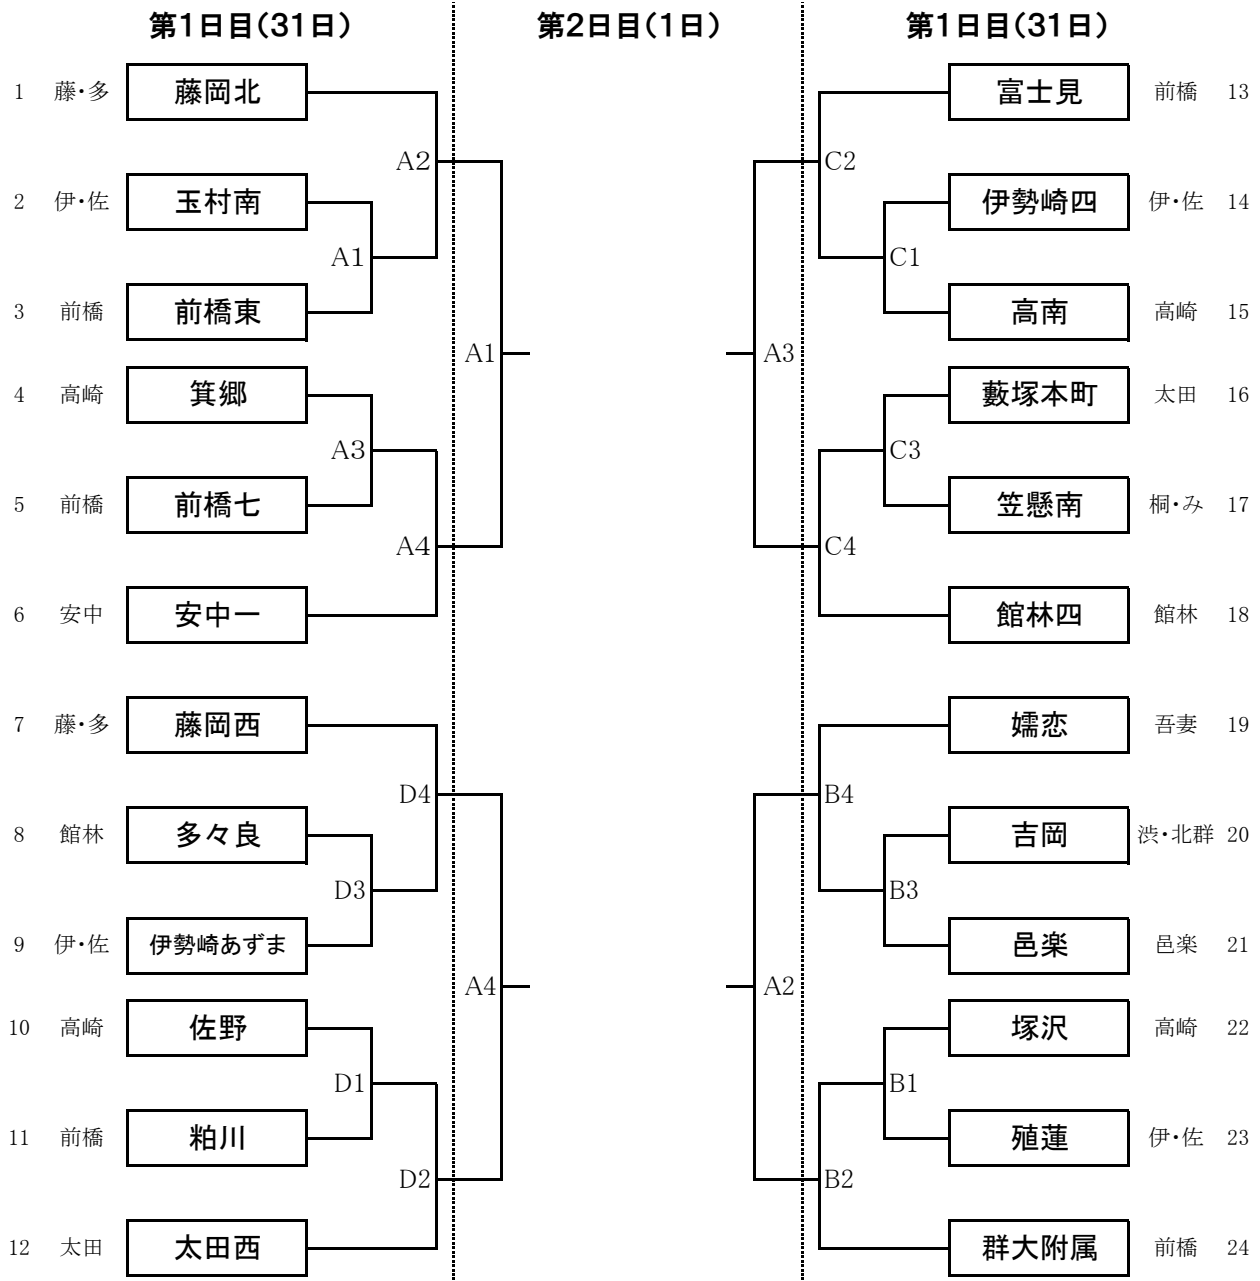

令和2年度第44回 群馬県中学校新人バレーボール大会 組合せ
 〈男子〉

午前 開場時刻 8:00
 設定時刻 第1試合 9:00~

午後 開場時刻12:30
 第3試合 13:30~

A Bコート	太田市運動公園市民体育館	1日目	8:00	開場	9:00	試合開始
C Dコート	太田市立西中学校	1日目	8:00	開場	9:00	試合開始
Aコート	太田市運動公園市民体育館	2日目	8:00	開場	9:00	試合開始

令和2年度第44回 群馬県中学校新人バレーボール大会 組 合 せ
 〈女 子〉

午前 開場時刻 8:00
 設定時刻 第1試合 9:00~

午後 開場時刻12:30
 第3試合 13:30~

Eコート	太田市運動公園市民体育館	1日目	8:00	開場	9:00	試合開始
G Fコート	桐生市新里社会体育館	1日目	8:00	開場	9:00	試合開始
Hコート	伊勢崎市立あずま中学校体育館	1日目	8:00	開場	9:00	試合開始
Eコート	太田市運動公園市民体育館	2日目	8:00	開場	9:00	試合開始